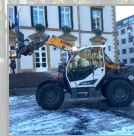

## MANITOU ULM 412

Prix par jour (EUR)	Prix par jour (EUR)	Prix par jour (EUR)	Prix total (EUR)
127,1	101,7	76,3	165,3

Capacité nom: 2 500 kg - contrôle de levage  
Levée max.: 5,90 m - nacelle - godet - fourches  
Portée max: 3,30m  
Poids à vide: 4 922 kg  
Longueur: 3,90 m  
Largeur: 1,82 m

## MANITOU MT/MLT 625

Prix par jour (EUR)	Prix par jour (EUR)	Prix par jour (EUR)	Prix total (EUR)
141,2	113	84,7	183,6

Capacité nom: 3.200 kg - contrôle de levage  
Levée max.: 6,90 m - godet - fourches  
Portée max.: 4,16 m  
Poids à vide: 7.585 kg  
Longueur: 4,74 m  
Largeur: 2,34 m

## MANITOU MLT 732

Prix par jour (EUR)	Prix par jour (EUR)	Prix par jour (EUR)	Prix total (EUR)
169,5	135,6	101,7	220,3

Capacité nom: 4 100 kg - contrôle de levage  
Levée max.: 6,90 m - godet - fourches  
Portée max: 4,00 m  
Poids à vide: 7 460 kg  
Longueur: 4,90 m  
Largeur: 2,33 m