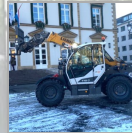

MANITOU ULM 412

Prix par jour (EUR)	Prix par jour (EUR)	Prix par jour (EUR)	Prix total (EUR)
127,1	101,7	76,3	165,3

Capacité nom: 2 500 kg - contrôle de levage
Levée max.: 5,90 m - nacelle - godet - fourches
Portée max: 3,30m
Poids à vide: 4 922 kg
Longueur: 3,90 m
Largeur: 1,82 m

MANITOU MT/MLT 625

Prix par jour (EUR)	Prix par jour (EUR)	Prix par jour (EUR)	Prix total (EUR)
141,2	113	84,7	183,6

Capacité nom: 3.200 kg - contrôle de levage
Levée max.: 6,90 m - godet - fourches
Portée max.: 4,16 m
Poids à vide: 7.585 kg
Longueur: 4,74 m
Largeur: 2,34 m

MANITOU MLT 732

Prix par jour (EUR)	Prix par jour (EUR)	Prix par jour (EUR)	Prix total (EUR)
169,5	135,6	101,7	220,3

Capacité nom: 4 100 kg - contrôle de levage
Levée max.: 6,90 m - godet - fourches
Portée max: 4,00 m
Poids à vide: 7 460 kg
Longueur: 4,90 m
Largeur: 2,33 m