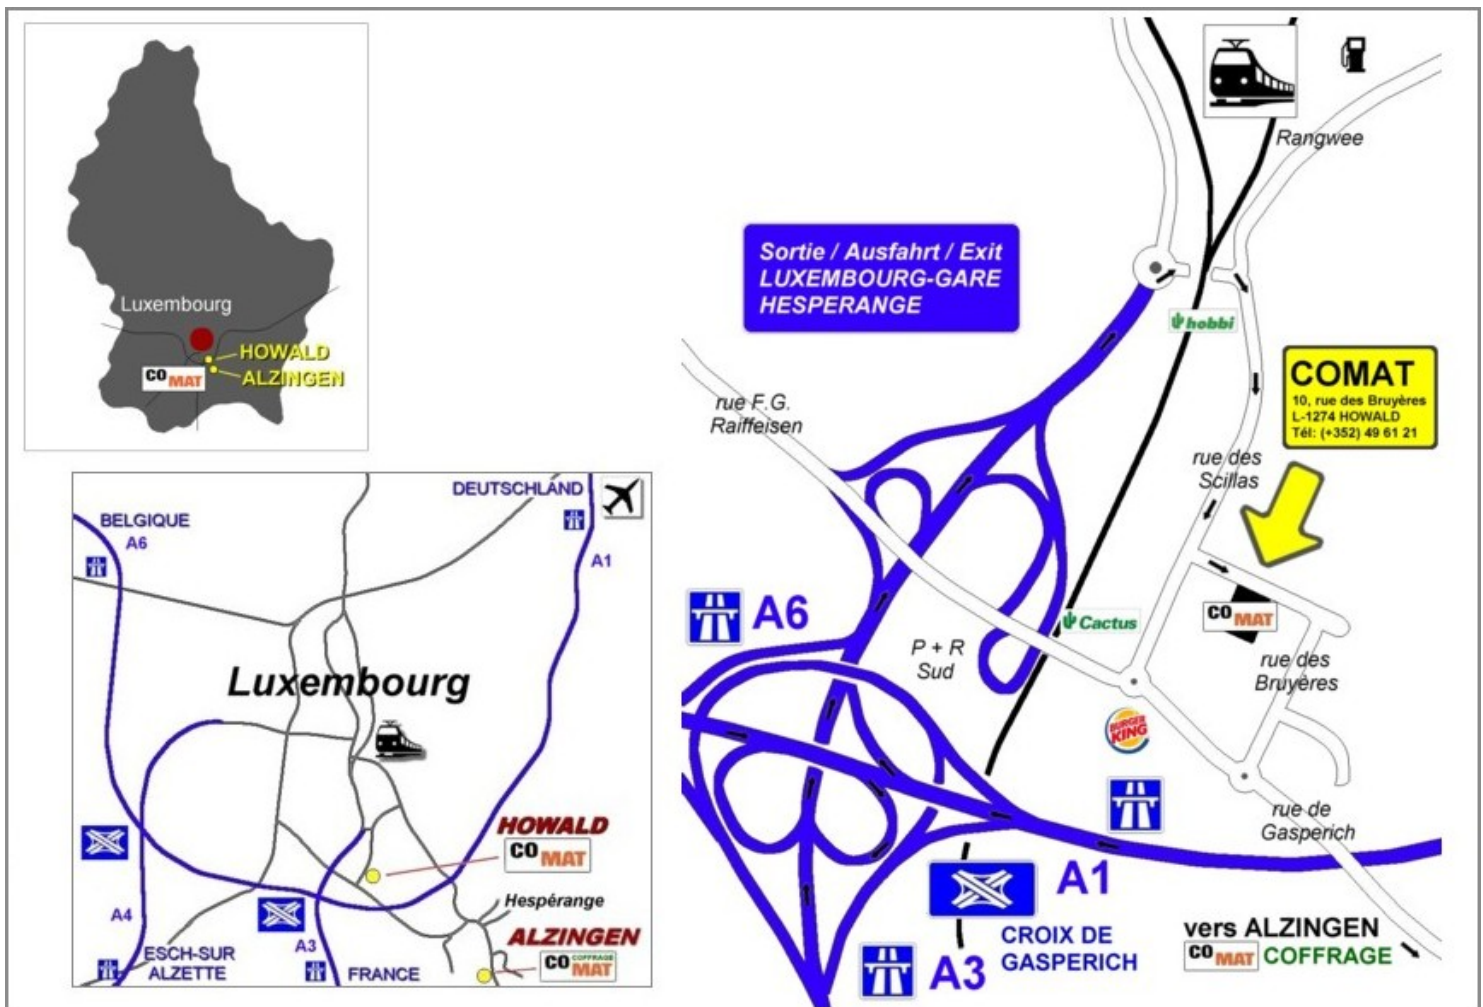

PLAN D'ACCES

autoroutes venant de Metz, Arlon ou Trèves | direction Luxembourg, sortie Luxembourg-Gare et Hespérange | ensuite direction Luxembourg-Gare, au rond-point à la fin de l'autoroute à droite | passage par un petit tunnel | puis première rue à droite (rue des Scillas) ensuite première rue à gauche (rue des Bruyères)