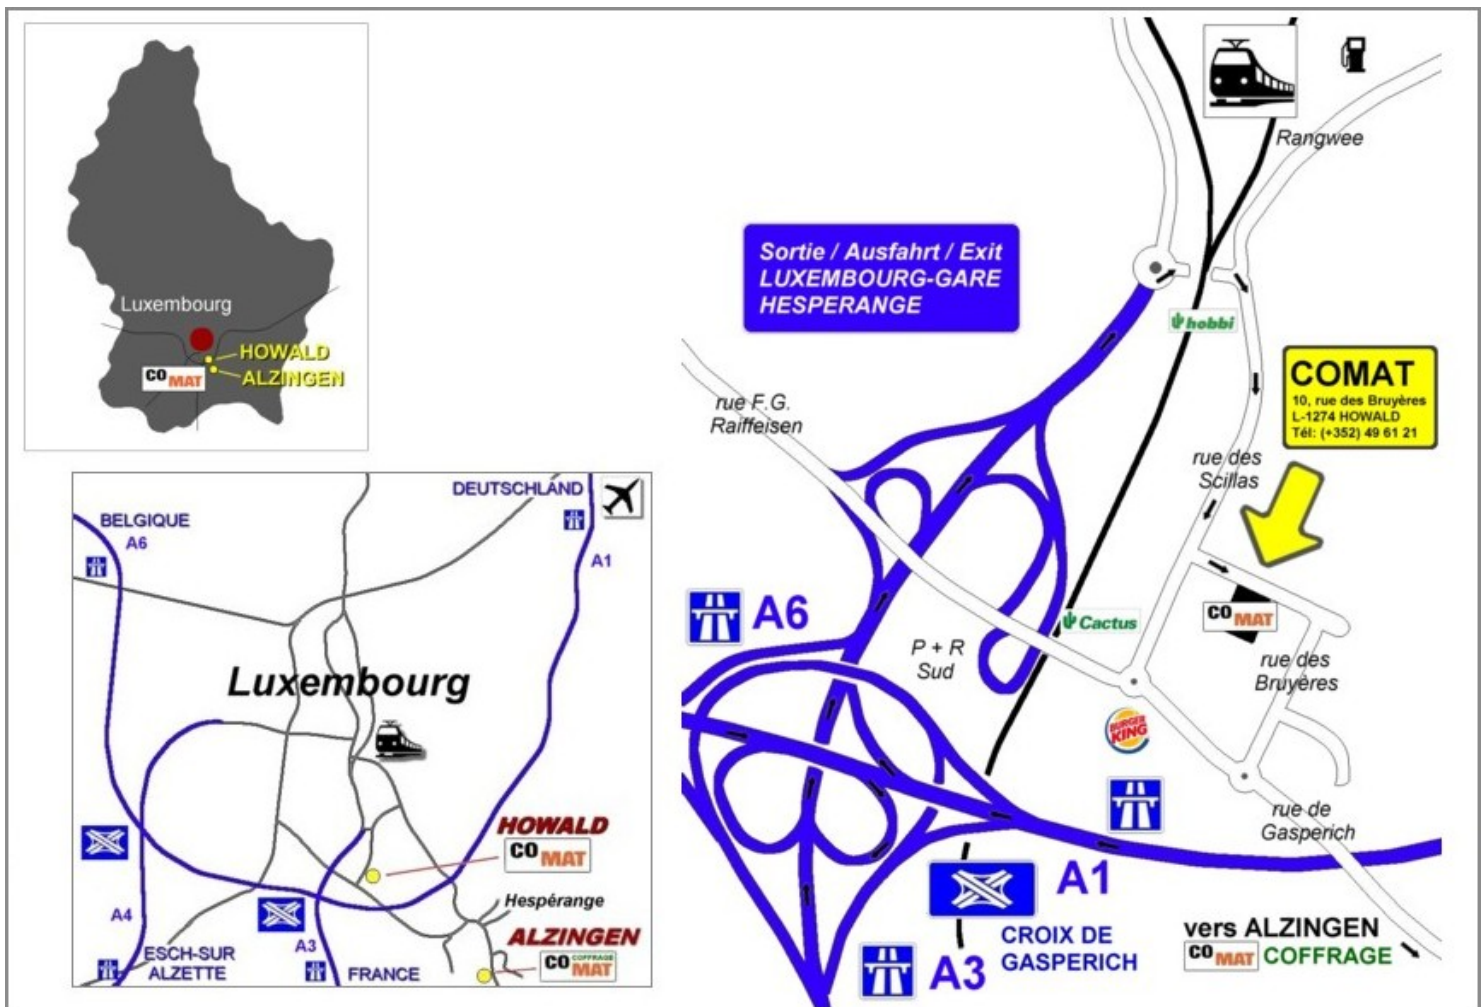

PLAN D'ACCES

autoroutes venant de Metz, Arlon ou Trèves | direction Luxembourg, sortie Luxembourg-Gare et Hespérange | ensuite direction Luxembourg-Gare, au rond-point à la fin de l'autoroute à droite | passage par un petit tunnel | puis première rue à droite (rue des Scillas) ensuite première rue à gauche (rue des Bruyères)