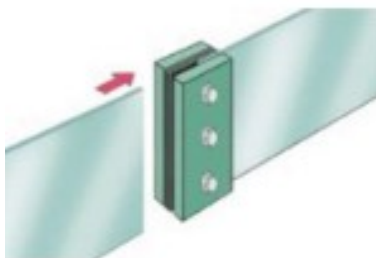

LIAISON POUR TOLE D'ETANCHEITE

Pour hauteur 200 mm

CODE ARTICLE:

MB81-200

DANS LA MÊME RUBRIQUE:

MB81-300

Pour hauteur 300 mm