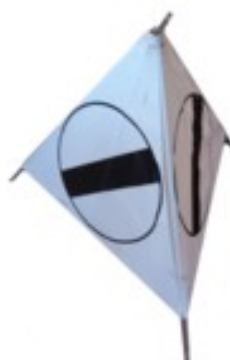

DANS LA MÊME RUBRIQUE:

TKOMBI110	Hauteur 110 cm
TKOMBI70	Cadre rouge fluorescent, trépied en métal profilé, zingué, ouverture automatique avec symbole identique sur les 3 côtés Hauteur 70 cm
TKOMBI70	Cadre rouge fluorescent, trépied en métal profilé, zingué, ouverture automatique avec symbole identique sur les 3 côtés Hauteur 70 cm
TKOMBI90	Hauteur 90 cm
TKOMBI90	Hauteur 90 cm

TRIOPAN - CONTOURNEMENT DROITE

Hauteur 110 cm

CODE ARTICLE: **T2.34-110**

DANS LA MÊME RUBRIQUE:

T2.34-70	Trépied en métal profilé, zingué, ouverture automatique avec symbole identique sur les 3 côtés Hauteur 70 cm
T2.34-90	Hauteur 90 cm

TRIOPAN - CONTOURNEMENT GAUCHE

Hauteur 110 cm

CODE ARTICLE: **T2.35-110**

DANS LA MÊME RUBRIQUE:

T2.35-70	Trépied en métal profilé, zingué, ouverture automatique avec symbole identique sur les 3 côtés Hauteur 70 cm
T2.35-90	Hauteur 90 cm

TRIOPAN - FAUCHAGE

Hauteur 110 cm - texte: Mäharbeiten

CODE ARTICLE: **T1.14-110MA**

DANS LA MÊME RUBRIQUE:

T1.14-70MA	Cadre rouge fluorescent, trépied en métal profilé, zingué, ouverture automatique avec symbole identique sur les 3 côtés Texte fauchage sur demande Hauteur 70 cm - texte: Mäharbeiten
T1.14-90MA	Hauteur 90 cm - texte: Mäharbeiten

TRIOPAN - FIN DE LIMITAION

Hauteur 110 cm

CODE ARTICLE: **T2..58-110**