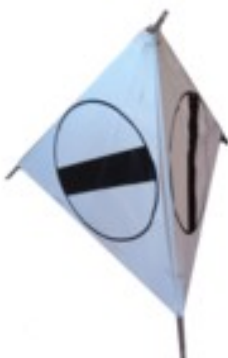

DANS LA MÊME RUBRIQUE:

TKOMBI110	Hauteur 110 cm
TKOMBI70	Cadre rouge fluorescent, trépied en métal profilé, zingué, ouverture automatique avec symbole identique sur les 3 côtés Hauteur 70 cm
TKOMBI70	Cadre rouge fluorescent, trépied en métal profilé, zingué, ouverture automatique avec symbole identique sur les 3 côtés Hauteur 70 cm
TKOMBI90	Hauteur 90 cm
TKOMBI90	Hauteur 90 cm

TRIOPAN - CONTOURNEMENT DROITE

Hauteur 110 cm

CODE ARTICLE: **T2.34-110**

DANS LA MÊME RUBRIQUE:

T2.34-70	Trépied en métal profilé, zingué, ouverture automatique avec symbole identique sur les 3 côtés Hauteur 70 cm
T2.34-90	Hauteur 90 cm

TRIOPAN - CONTOURNEMENT GAUCHE

Hauteur 110 cm

CODE ARTICLE: **T2.35-110**

DANS LA MÊME RUBRIQUE:

T2.35-70	Trépied en métal profilé, zingué, ouverture automatique avec symbole identique sur les 3 côtés Hauteur 70 cm
T2.35-90	Hauteur 90 cm

TRIOPAN - FAUCHAGE

Hauteur 110 cm - texte: Mäharbeiten

CODE ARTICLE: **T1.14-110MA**

DANS LA MÊME RUBRIQUE:

T1.14-70MA	Cadre rouge fluorescent, trépied en métal profilé, zingué, ouverture automatique avec symbole identique sur les 3 côtés Texte fauchage sur demande Hauteur 70 cm - texte: Mäharbeiten
T1.14-90MA	Hauteur 90 cm - texte: Mäharbeiten

TRIOPAN - FIN DE LIMITAION

Hauteur 110 cm

CODE ARTICLE: **T2..58-110**