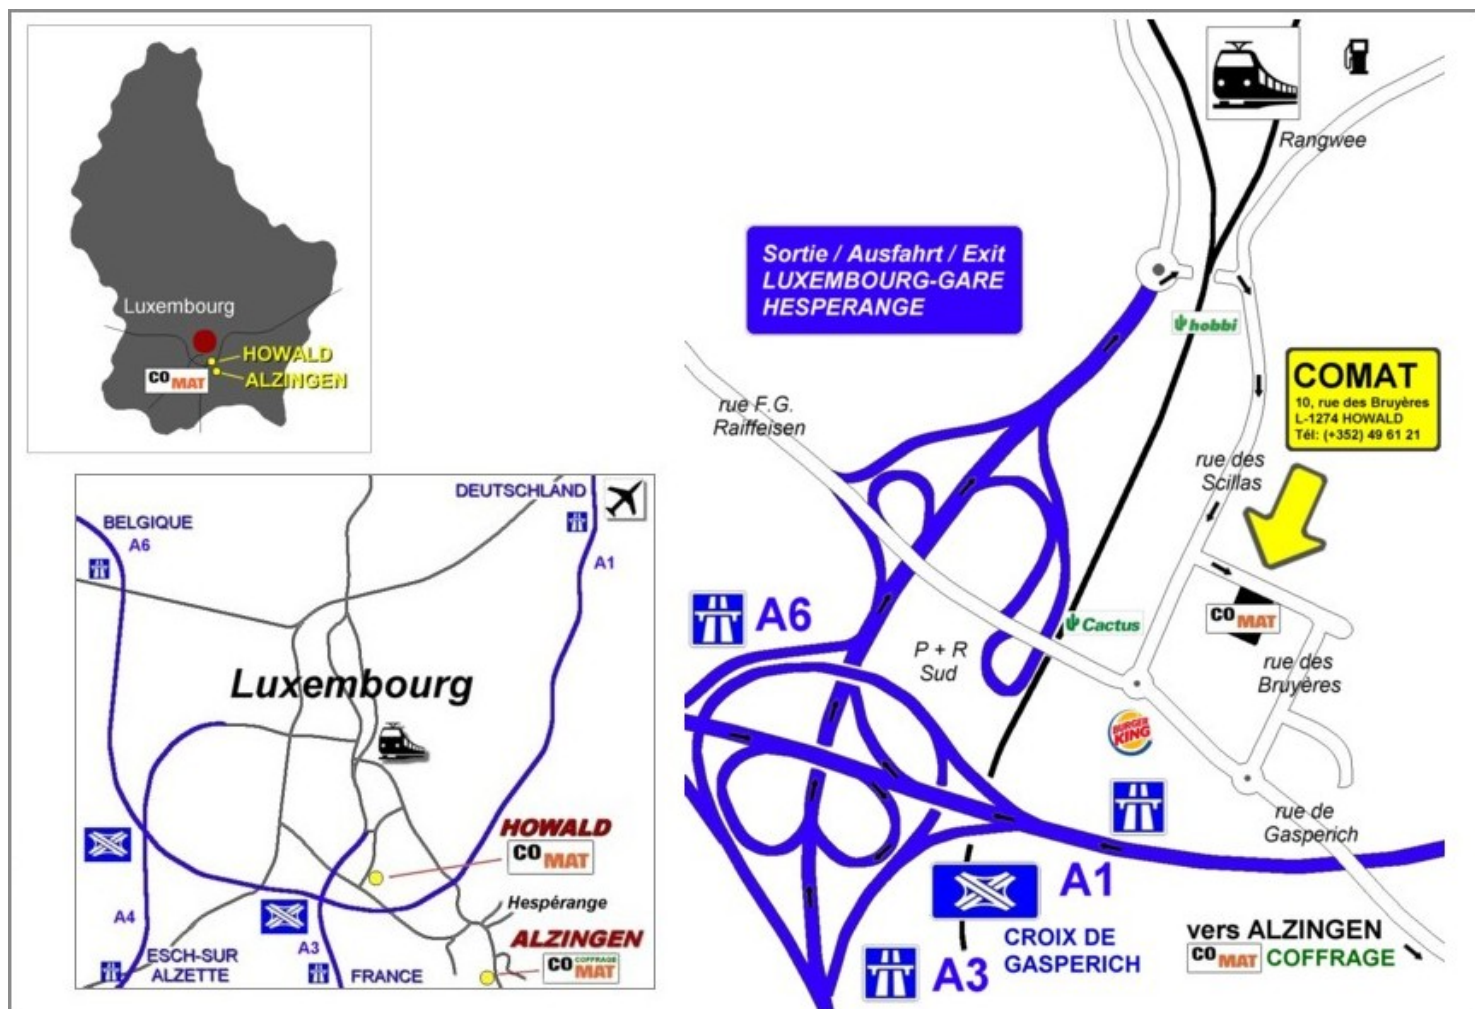

Scies à sol

SCIE A SOL GOELZ

Scie à sol GOELZ, moteur Honda ess. 4,8 kW (6,5 PS)

Disque Ø 350 mm, profondeur de coupe: 120 mm

CODE ARTICLE:

FS125

Disponible en
LOCATION

SCIE A SOL HUSQVARNA FS400LV

Scie Husqvarna FS 4800D, moteur 35 kW,

profondeur de coupe 300 mm

Disque diamanté jusqu'à 750 mm,

CODE ARTICLE:

FS4800D

COORDONNEES ET HORAIRES

COMAT SA | COMAT LOCATION SA | COMAT Matériel Sàrl

10, rue des Bruyères L-1274 HOWALD

Tél: (+352) 49 61 21 - 300 | E-Mail: comat@comat.lu

HEURES D'OUVERTURE

Lundi - Vendredi: 7h30 - 12h00 | 13h00 - 16h00 | Samedi fermé

PLAN D'ACCES

autoroutes venant de Metz, Arlon ou Trèves | direction Luxembourg, sortie Luxembourg-Gare et Hespérange | ensuite direction Luxembourg-Gare, au rond-point à la fin de l'autoroute à droite | passage par un petit tunnel | puis première rue à droite (rue des Scillas) ensuite première rue à gauche (rue des Bruyères)