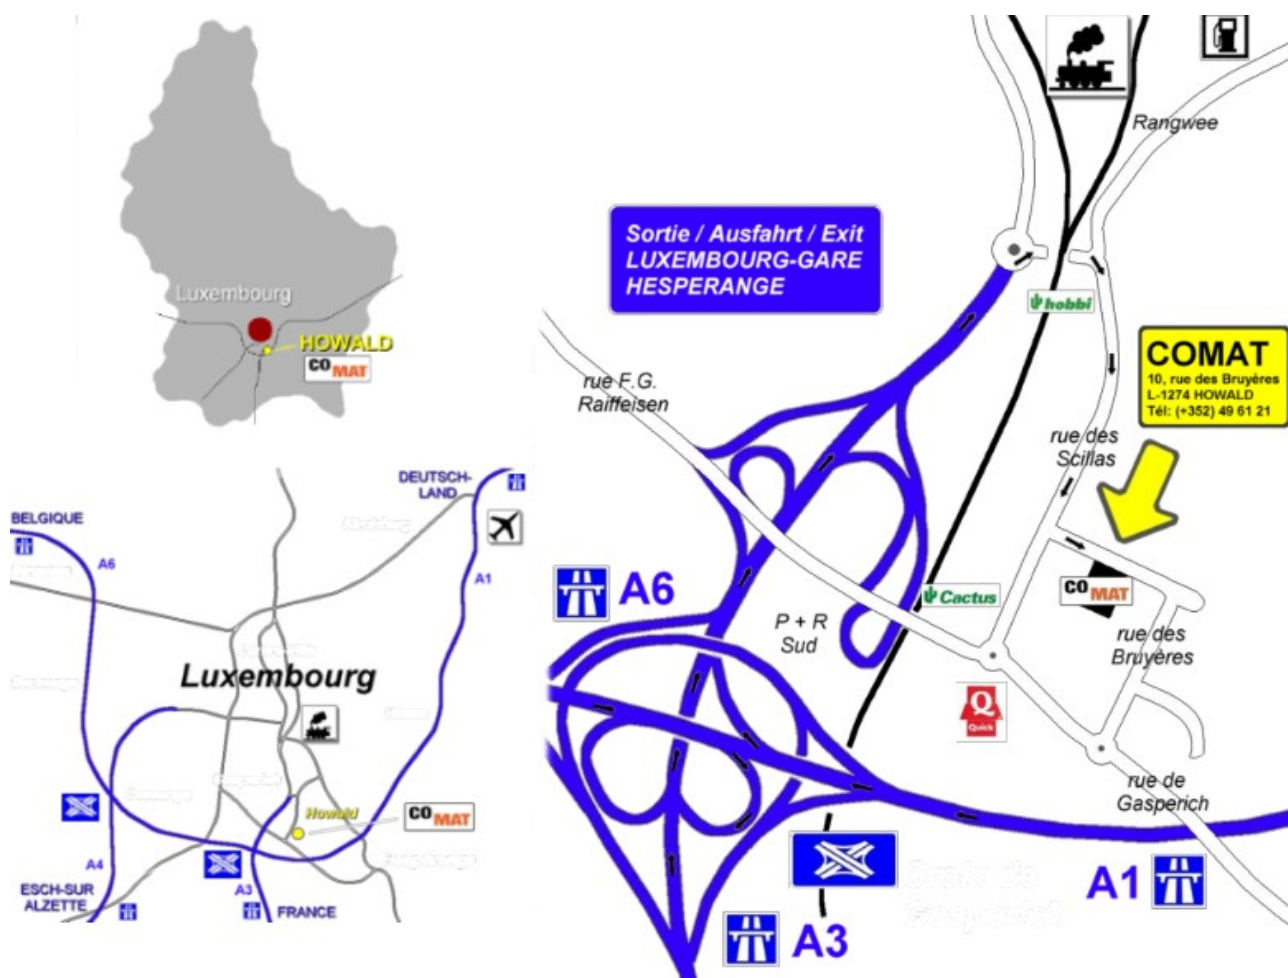

PLAN D'ACCES

autoroutes venant de Metz, Arlon ou Trèves | direction Luxembourg, sortie Luxembourg-Gare et Hespérange | ensuite direction Luxembourg-Gare, au rond-point à la fin de l'autoroute à droite | passage par un petit tunnel | puis première rue à droite (rue des Scillas) ensuite première rue à gauche (rue des Bruyères)