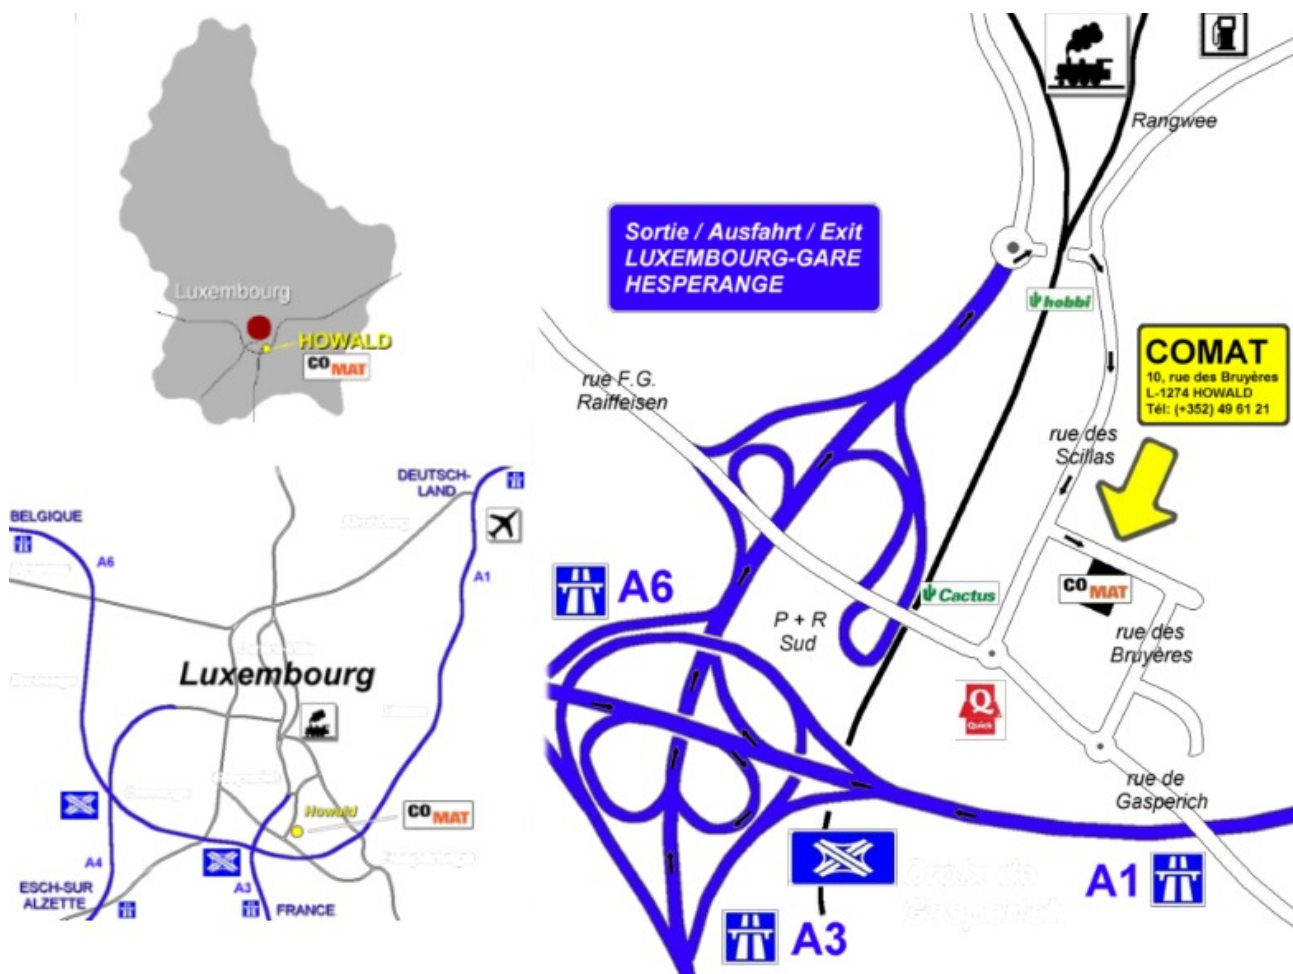

Rubans de signalisation

RUBAN DE SIGNALISATION

Longueur 500 m
Standard rouge / blanc

CODE ARTICLE:

RUSI500

DANS LA MÊME RUBRIQUE:

RUSI500AC

avec texte "administration communale"

RUSI500SP

avec texte "sapeurs-pompiers"

RUBAN DE SIGNALISATION - EAU

avec texte "Achtung Wasserleitung"

CODE ARTICLE:

FP23020

DANS LA MÊME RUBRIQUE:

RUSIEAU

Largeur 40 mm

Longueur 250 m

avec texte "Achtung Wasserleitung"

RUBAN DE SIGNALISATION - ELECTRICITE

Largeur 100 mm

Longueur 250 m

avec texte "Attention câbles électriques"

CODE ARTICLE:

HEURES D'OUVERTURE

Lundi - Vendredi: 7h30 - 12h00 | 13h00 - 17h00 | Samedi fermé

PLAN D'ACCES

autoroutes venant de Metz, Arlon ou Trèves | direction Luxembourg, sortie Luxembourg-Gare et Hespérange | ensuite direction Luxembourg-Gare, au rond-point à la fin de l'autoroute à droite | passage par un petit tunnel | puis première rue à droite (rue des Scillas) ensuite première rue à gauche (rue des Bruyères)