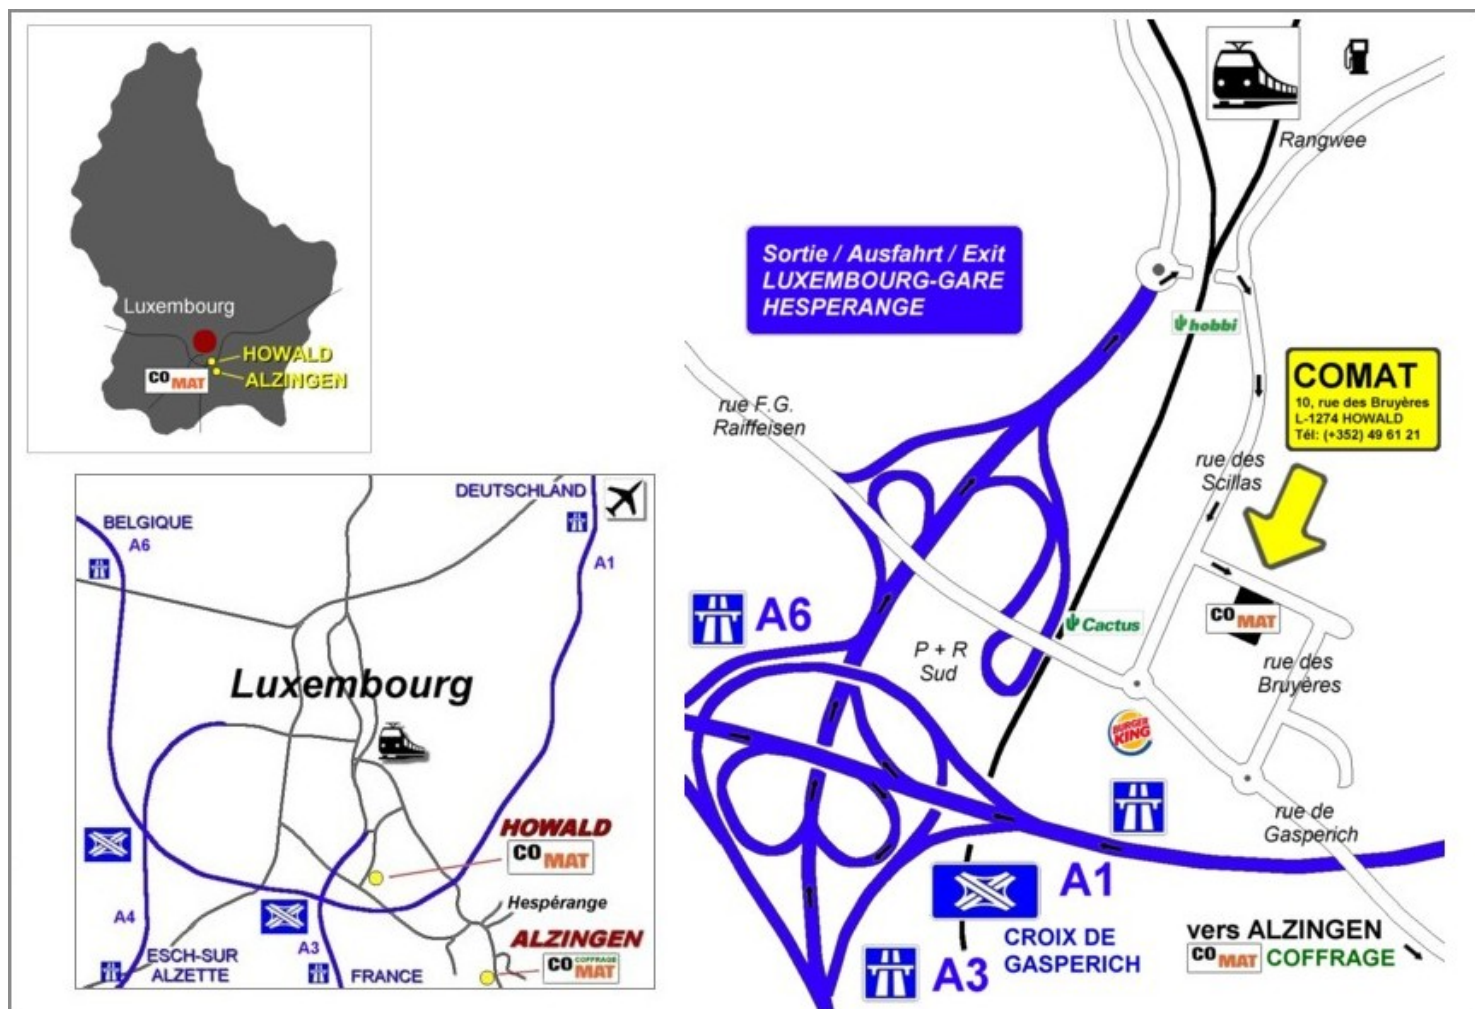

HEURES D'OUVERTURE

Lundi - Vendredi: 7h30 - 12h00 | 13h00 - 16h00 | Samedi fermé

PLAN D'ACCES

autoroutes venant de Metz, Arlon ou Trèves | direction Luxembourg, sortie Luxembourg-Gare et Hesperange | ensuite direction Luxembourg-Gare, au rond-point à la fin de l'autoroute à droite | passage par un petit tunnel | puis première rue à droite (rue des Scillas) ensuite première rue à gauche (rue des Bruyères)