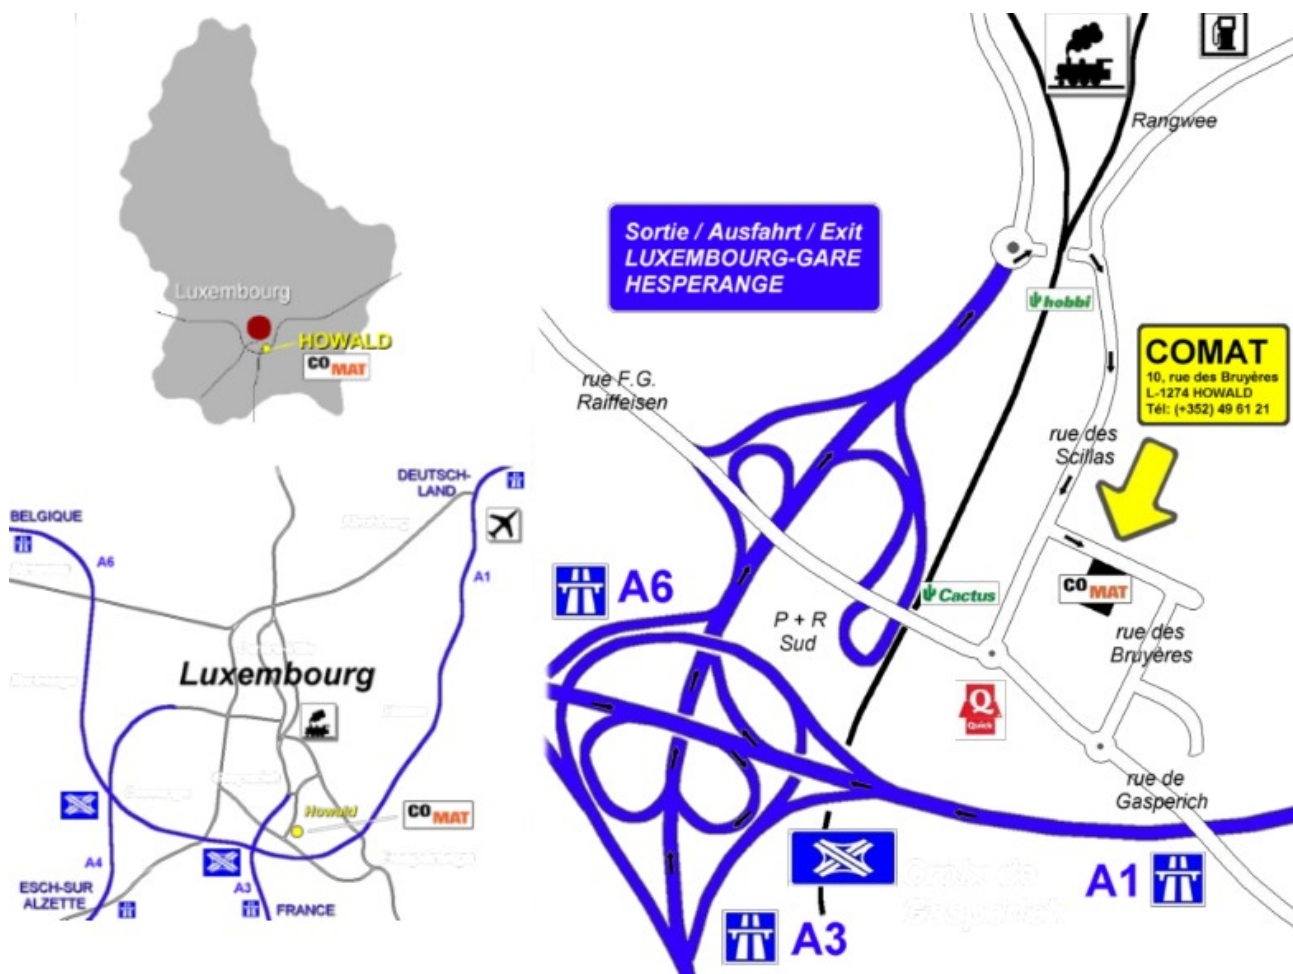

Robinet

ROBINET A BOISSEAU

Utilisation: eau, air, etc.
Filet int. 1" - max 35 bar
longueur 90 mm

CODE ARTICLE:

KM10T

DANS LA MÊME RUBRIQUE:

KM12T	Filet int. 1/2" - max 35 bar longueur 75 mm
KM34T	Filet int. 3/4" - max 35 bar longueur 80 mm
KM38T	Filet int. 3/8" - max 35 bar longueur 60 mm
KM54T	Filet int. 1 1/4" - max 35 bar longueur 110 mm
KZ10T	Filet ext. 1" - max 35 bar longueur 83 mm
KZ12T	Filet ext. 1/2" - max 35 bar longueur 64 mm
KZ34T	Filet ext. 3/4" - max 35 bar longueur 70 mm
KZ38T	Filet ext. 3/8" - max 35 bar longueur 62 mm
KZ54T	Filet ext. 1 1/4" - max 35 bar longueur 96 mm

DEPÔT DE COFFRAGE

580, route de Thionville L-5888 ALZINGEN

Tél: (+352) 49 61 21 - 300 | E-Mail: comat@comat.lu

HEURES D'OUVERTURE

Lundi - Vendredi: 7h30 - 12h00 | 13h00 - 17h00 | Samedi fermé

PLAN D'ACCES

autoroutes venant de Metz, Arlon ou Trèves | direction Luxembourg, sortie Luxembourg-Gare et Hespérange | ensuite direction Luxembourg-Gare, au rond-point à la fin de l'autoroute à droite | passage par un petit tunnel | puis première rue à droite (rue des Scillas) ensuite première rue à gauche (rue des Bruyères)