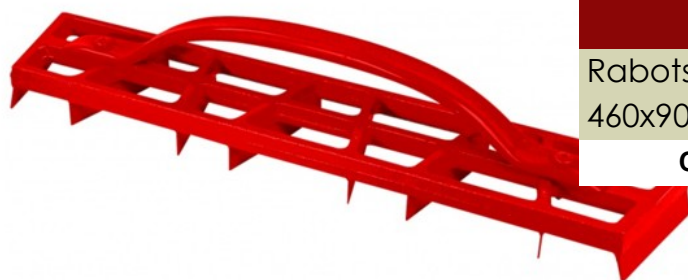

Rabots, raclettes et rateaux

RABOT DE PLATRIER

Rabots de plâtrier, 8 lames
460x90 mm

CODE ARTICLE:

854-460

DANS LA MÊME RUBRIQUE:

880-300

300x120 mm

RACLETTE DE CARRELEUR

Raclettes de carreleur en caoutchouc
Longueur 20 cm

CODE ARTICLE:

980-200

RATEAU

Rateau macadam - 16 dents
Largeur 46 cm

CODE ARTICLE:

68820

DANS LA MÊME RUBRIQUE:

68820M

Manche rateau macadam

Longueur 180 cm

RA43.12

Rateau rouge - 12 dents

Largeur 34 cm

RA43.14