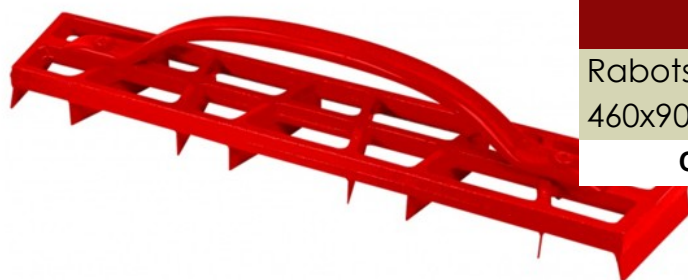

# Rabots, raclettes et rateaux

## RABOT DE PLATRIER

Rabots de plâtrier, 8 lames  
460x90 mm

CODE ARTICLE:

854-460

## RACLETTE DE CARRELEUR

Raclettes de carreleur en caoutchouc  
Longueur 20 cm

CODE ARTICLE:

980-200