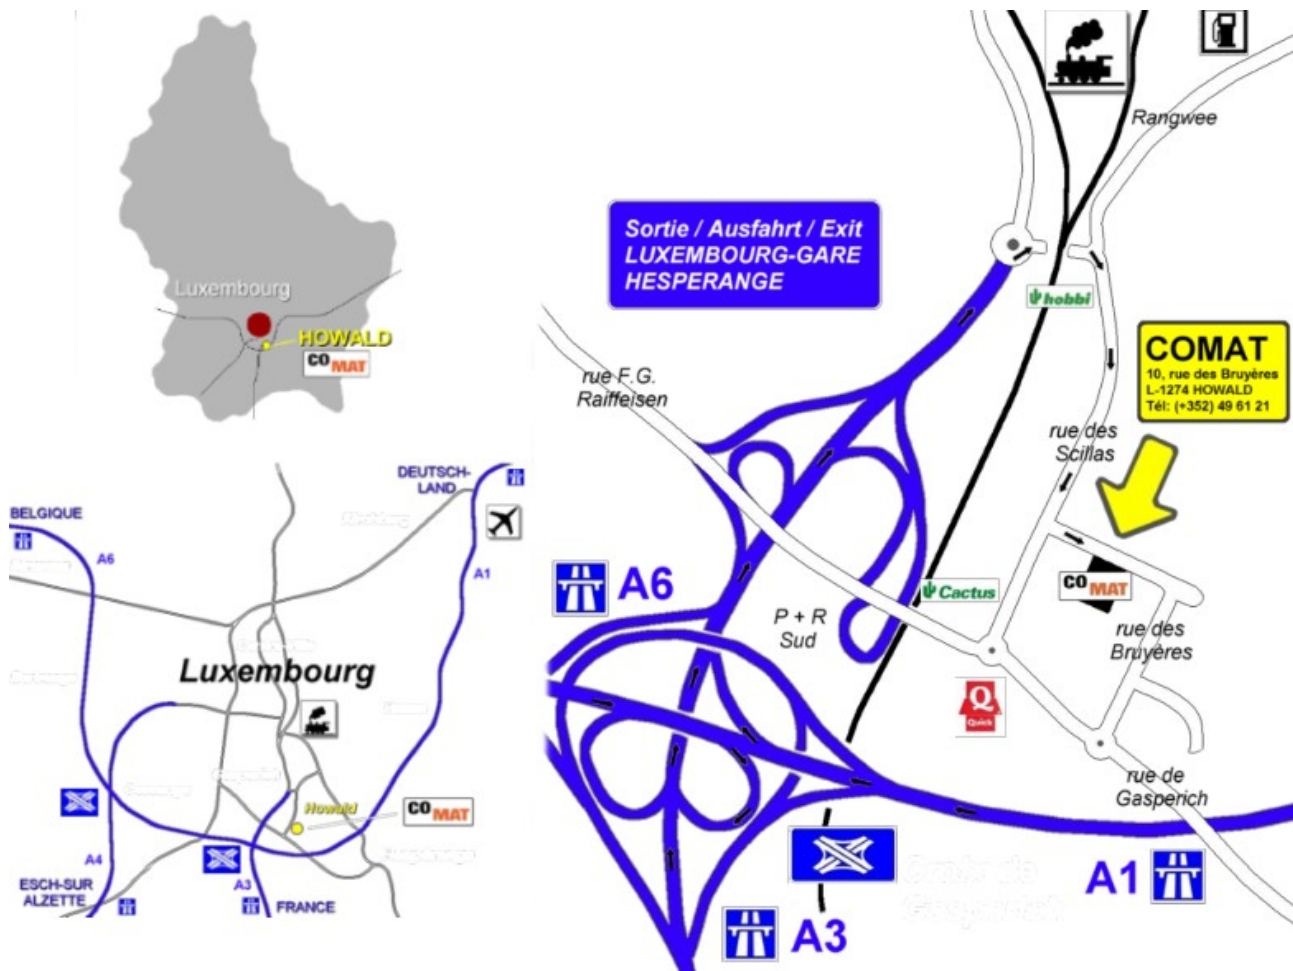

Lundi - Vendredi: 7h30 - 12h00 | 13h00 - 17h00 | Samedi fermé

PLAN D'ACCES

autoroutes venant de Metz, Arlon ou Trèves | direction Luxembourg, sortie Luxembourg-Gare et Hespérange | ensuite direction Luxembourg-Gare, au rond-point à la fin de l'autoroute à droite | passage par un petit tunnel | puis première rue à droite (rue des Scillas) ensuite première rue à gauche (rue des Bruyères)