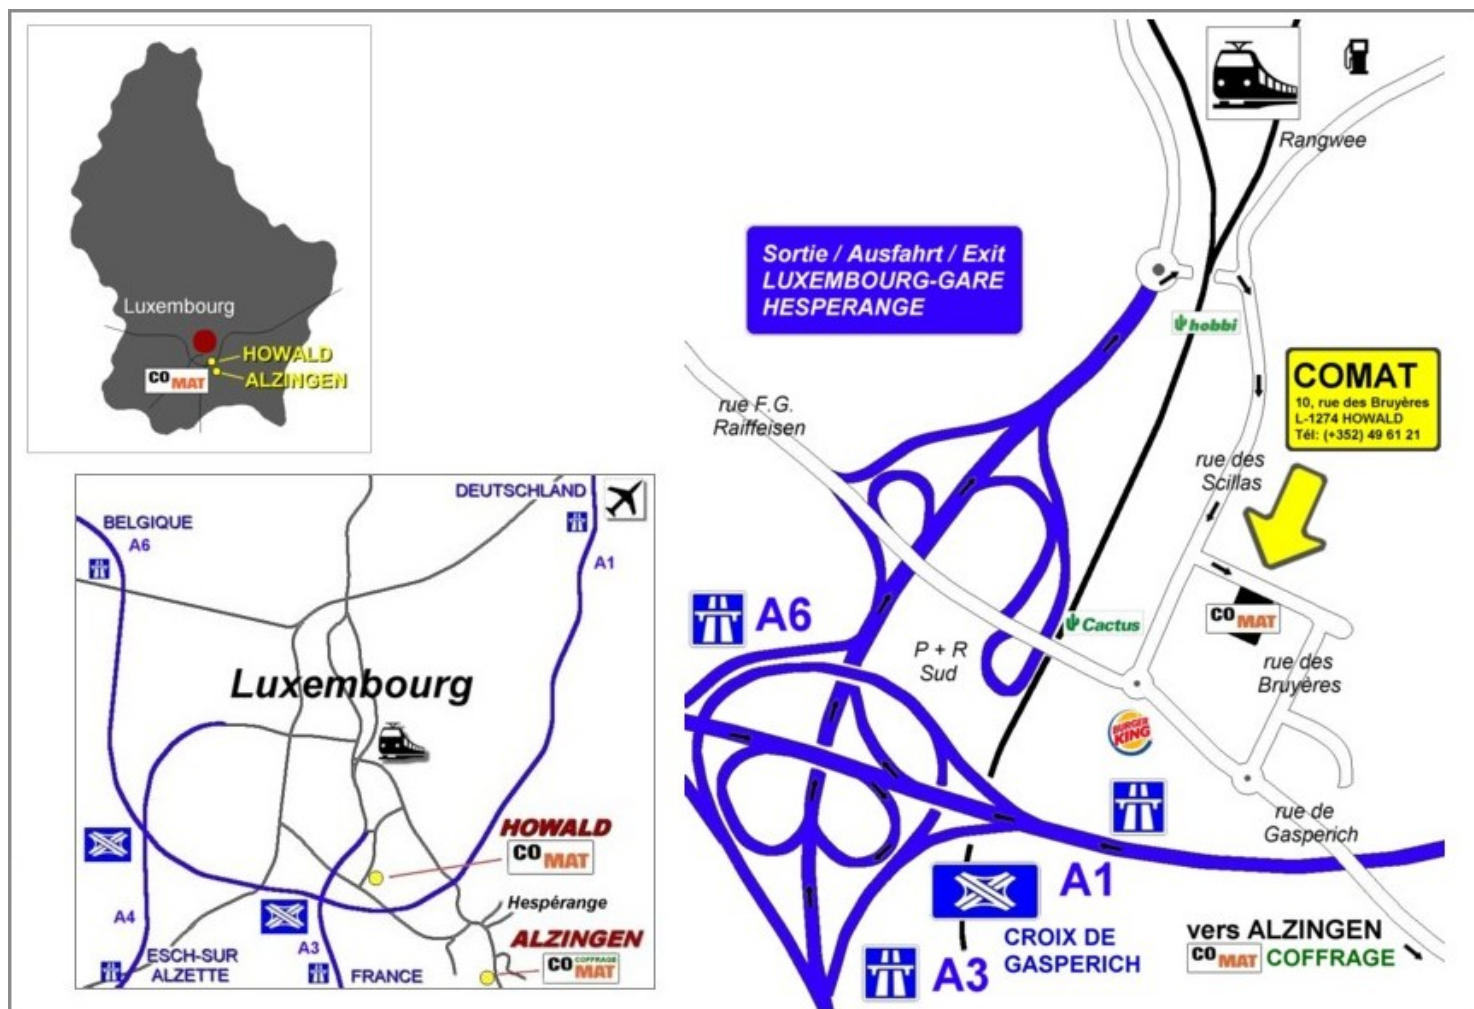

Ponçuses, rainureuses

PONCEUSE EXCENTRIQUE Ø 125

Milwaukee - Ponçeuse excentrique - 200W
avec dispositif d'aspiration intégrée

Poids: 1,3 kg

Taux d'oscillation 14000 - 26000 o/mn

CODE ARTICLE:

MIL-PRS125E

RAINUREUSE

Milwaukee - Rainureuse - 1900W,

Vitesse à vide 5800 t/min / Poids: 6,6 kg

Largeur / profondeur des saignées 17 - 45 /

0 - 45 mm

CODE ARTICLE:

MIL-WCS45

COORDONNEES ET HORAIRES

COMAT SA | COMAT LOCATION SA | COMAT Matériel Sàrl

DEPÔT DE COFFRAGE

580, route de Thionville L-5888 ALZINGEN

Tél: (+352) 49 61 21 - 300 | E-Mail: comat@comat.lu

HEURES D'OUVERTURE

Lundi - Vendredi: 7h30 - 12h00 | 13h00 - 16h00 | Samedi fermé

PLAN D'ACCES

autoroutes venant de Metz, Arlon ou Trèves | direction Luxembourg, sortie Luxembourg-Gare et Hespérange | ensuite direction Luxembourg-Gare, au rond-point à la fin de l'autoroute à droite | passage par un petit tunnel | puis première rue à droite (rue des Scillas) ensuite première rue à gauche (rue des Bruyères)