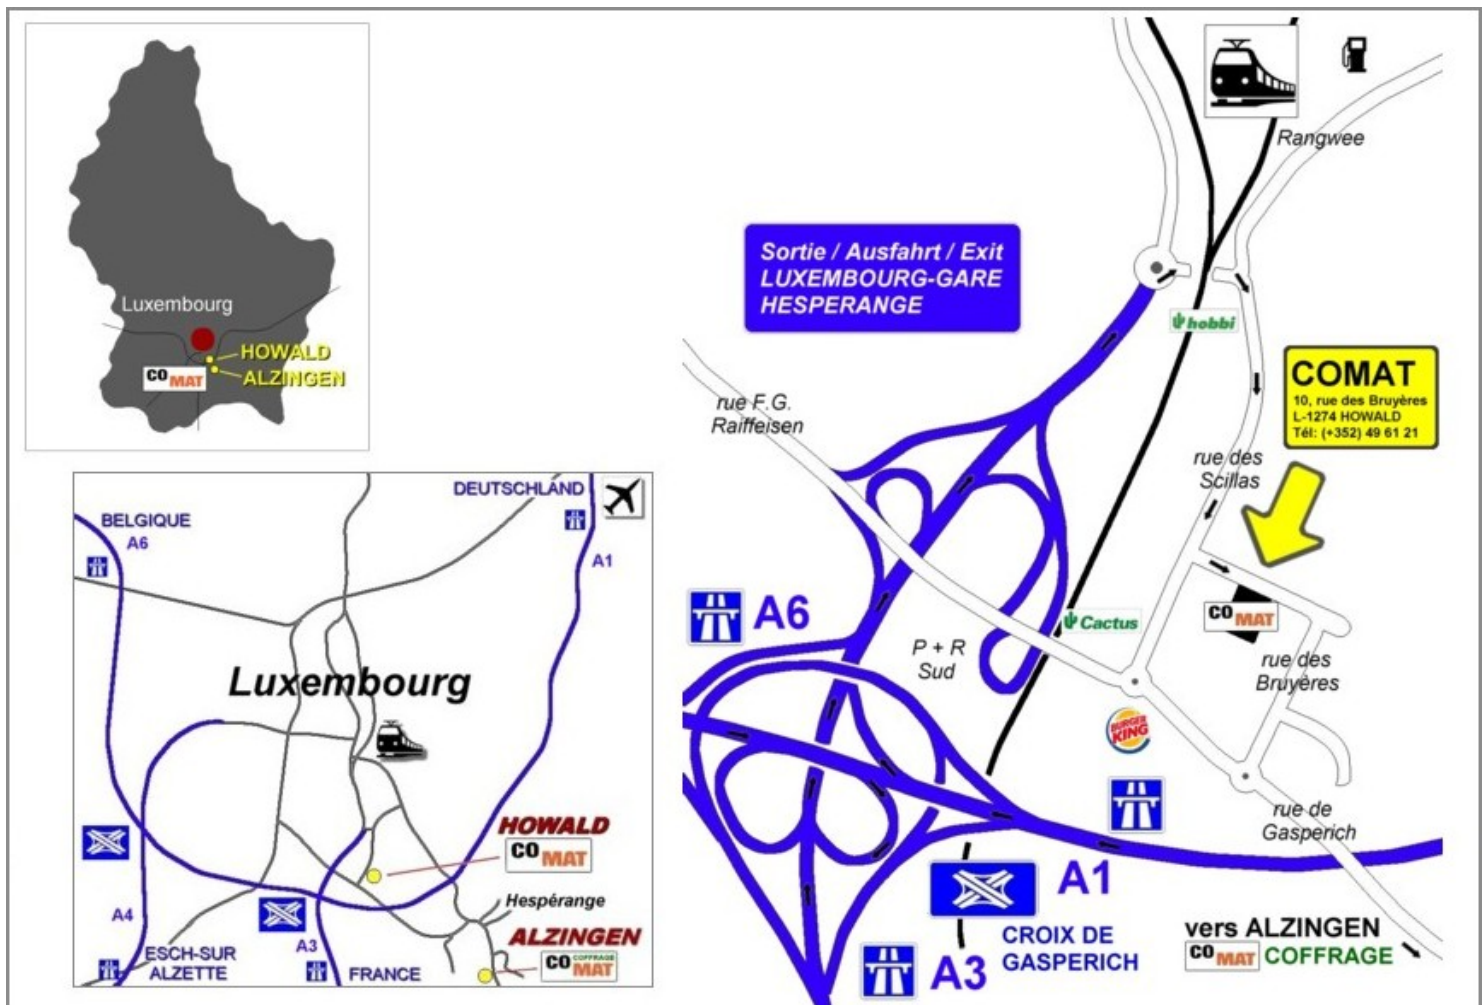

PLAN D'ACCES

autoroutes venant de Metz, Arlon ou Trèves | direction Luxembourg, sortie Luxembourg-Gare et Hespérange | ensuite direction Luxembourg-Gare, au rond-point à la fin de l'autoroute à droite | passage par un petit tunnel | puis première rue à droite (rue des Scillas) ensuite première rue à gauche (rue des Bruyères)