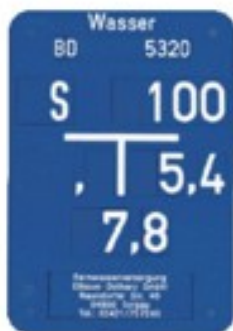

Plaques repères

CHIFFRES - 10 MM

Chiffres de 0 - 9

Fond: blanc Chiffre: noir

CODE ARTICLE:

1100

DANS LA MÊME RUBRIQUE:

1110

Fond: bleu Chiffre: blanc

CHIFFRES - 40 MM

Chiffres de 0 - 9

Fond: blanc Chiffre: noir

CODE ARTICLE:

1300

DANS LA MÊME RUBRIQUE:

1310

Fond: bleu Chiffre: blanc

PLAQUE REPERE

Plaques repère variables, fond bleu, chiffres blancs pour eau, gaz, câbles etc?

Dim. 250x200 mm

CODE ARTICLE: **10005**

PLAQUE REPERE VARIABLE

Dim. 140x200 mm

CODE ARTICLE: **10199**