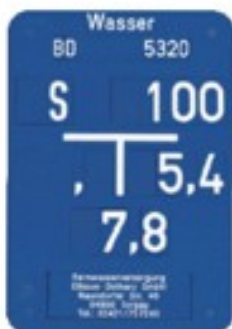

Plaques repères

CHIFFRES - 10 MM

Chiffres de 0 - 9

Fond: blanc Chiffre: noir

CODE ARTICLE:

1100

DANS LA MÊME RUBRIQUE:

1110

Fond: bleu Chiffre: blanc

CHIFFRES - 40 MM

Chiffres de 0 - 9

Fond: blanc Chiffre: noir

CODE ARTICLE:

1300

DANS LA MÊME RUBRIQUE:

1310

Fond: bleu Chiffre: blanc

PLAQUE REPERE

Plaques repère variables, fond bleu, chiffres blancs pour eau, gaz, câbles etc?

Dim. 250x200 mm

CODE ARTICLE: **10005**

PLAQUE REPERE VARIABLE

Dim. 140x200 mm

CODE ARTICLE: **10199**