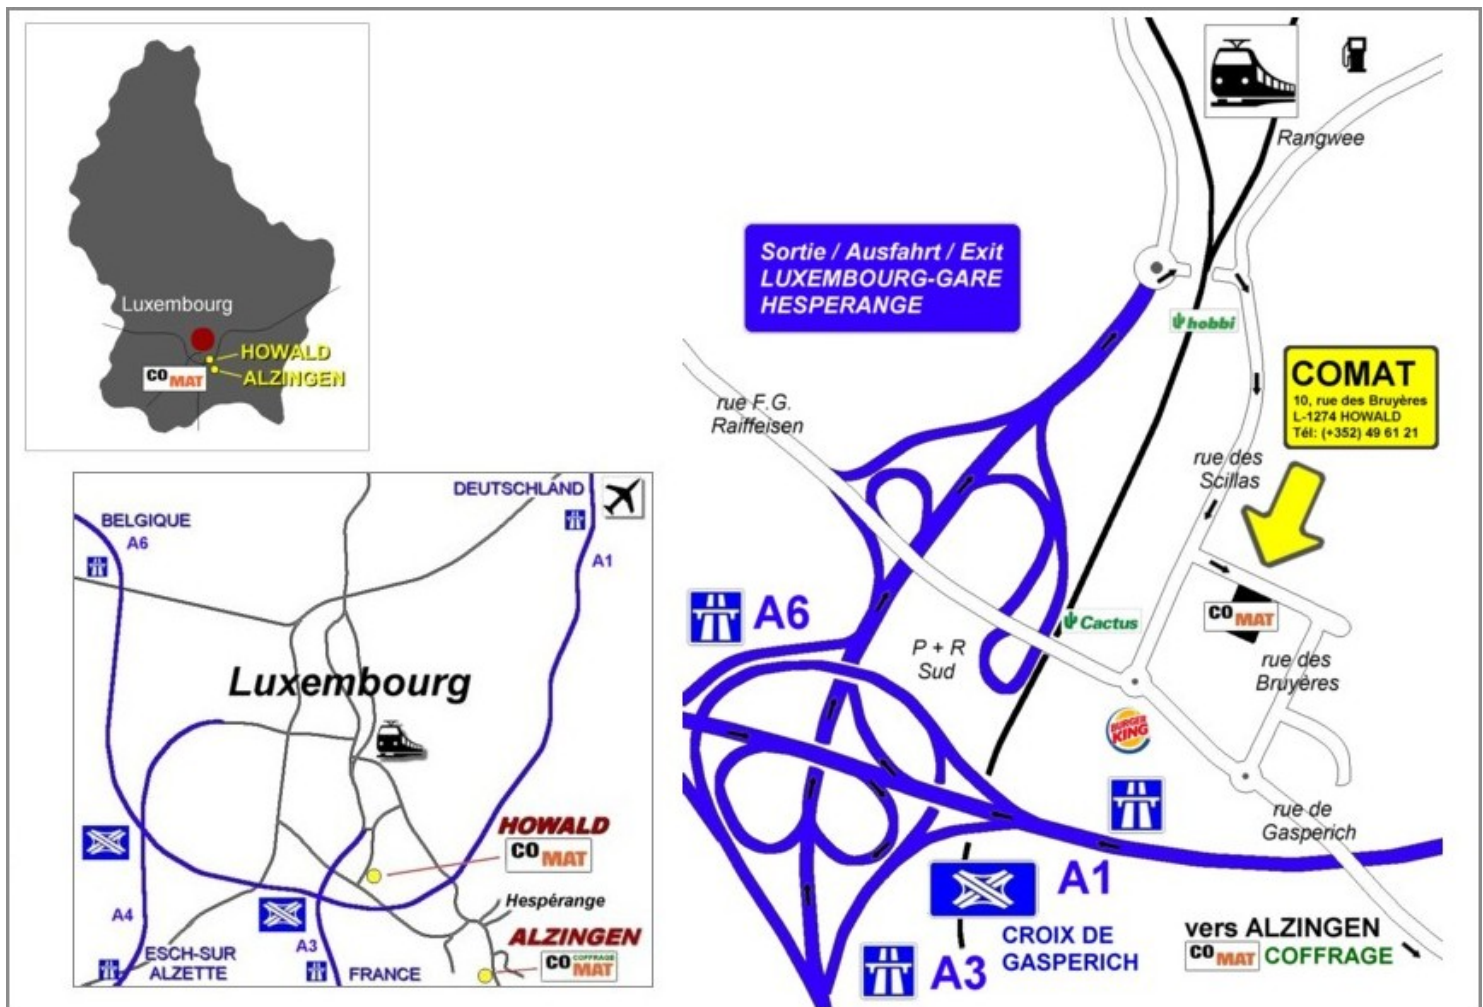

HEURES D'OUVERTURE

Lundi - Vendredi: 7h30 - 12h00 | 13h00 - 16h00 | Samedi fermé

PLAN D'ACCES

autoroutes venant de Metz, Arlon ou Trèves | direction Luxembourg, sortie Luxembourg-Gare et Hespérange | ensuite direction Luxembourg-Gare, au rond-point à la fin de l'autoroute à droite | passage par un petit tunnel | puis première rue à droite (rue des Scillas) ensuite première rue à gauche (rue des Bruyères)