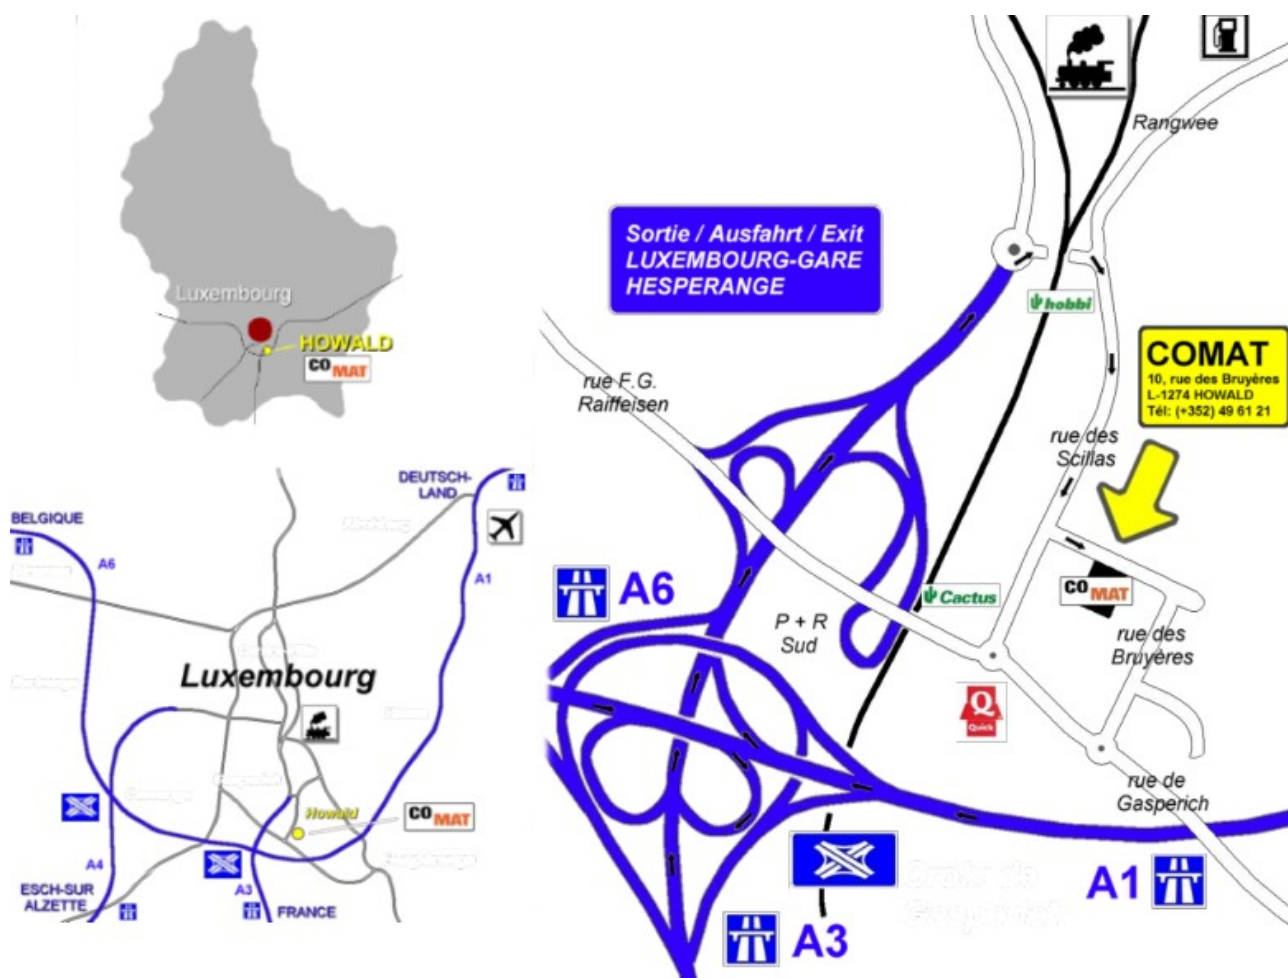

HEURES D'OUVERTURE

Lundi - Vendredi: 7h30 - 12h00 | 13h00 - 17h00 | Samedi fermé

PLAN D'ACCES

autoroutes venant de Metz, Arlon ou Trèves | direction Luxembourg, sortie Luxembourg-Gare et Hesperange | ensuite direction Luxembourg-Gare, au rond-point à la fin de l'autoroute à droite | passage par un petit tunnel | puis première rue à droite (rue des Scillas) ensuite première rue à gauche (rue des Bruyères)