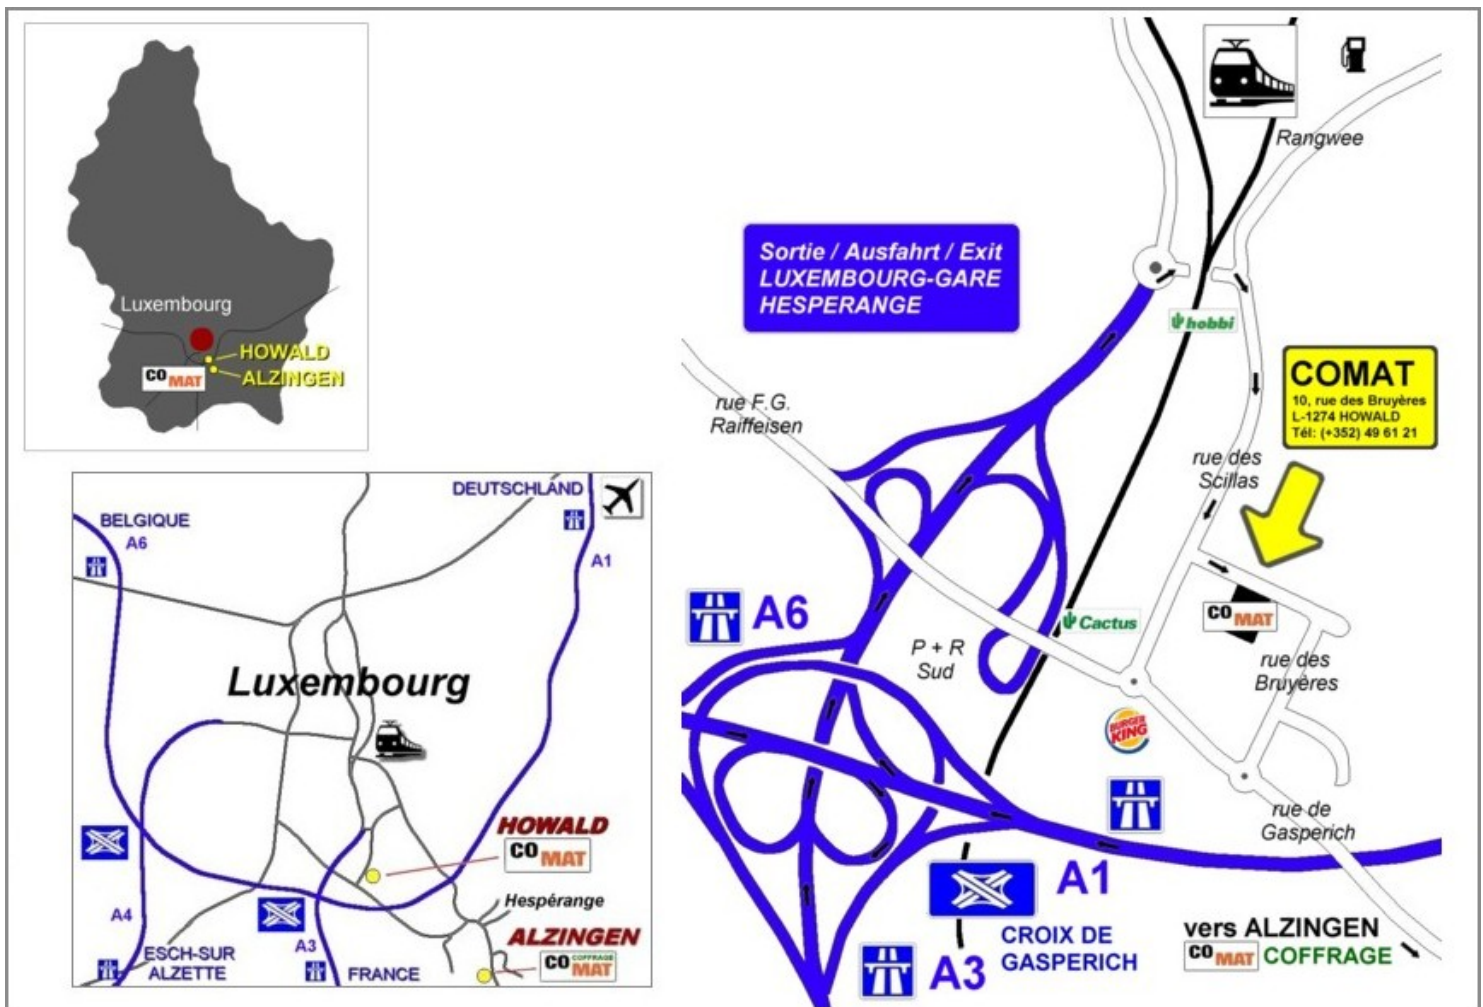

COORDONNEES ET HORAIRES

COMAT SA | COMAT LOCATION SA | COMAT Matériel Sàrl

10, rue des Bruyères L-1274 HOWALD

Tél: (+352) 49 61 21 | Fax: (+352) 40 22 74 | E-Mail: comat@comat.lu

HEURES D'OUVERTURE

Lundi - Vendredi: 7h30 - 12h00 | 12h30 - 17h00 | Samedi: 8h00 - 12h00

<http://www.comat.lu>

DEPÔT DE COFFRAGE

580, route de Thionville L-5888 ALZINGEN

Tél: (+352) 49 61 21 - 300 | E-Mail: comat@comat.lu

HEURES D'OUVERTURE

Lundi - Vendredi: 7h30 - 12h00 | 13h00 - 16h00 | Samedi fermé

PLAN D'ACCES

autoroutes venant de Metz, Arlon ou Trèves | direction Luxembourg, sortie Luxembourg-Gare et Hespérange | ensuite direction Luxembourg-Gare, au rond-point à la fin de l'autoroute à droite | passage par un petit tunnel | puis première rue à droite (rue des Scillas) ensuite première rue à gauche (rue des Bruyères)