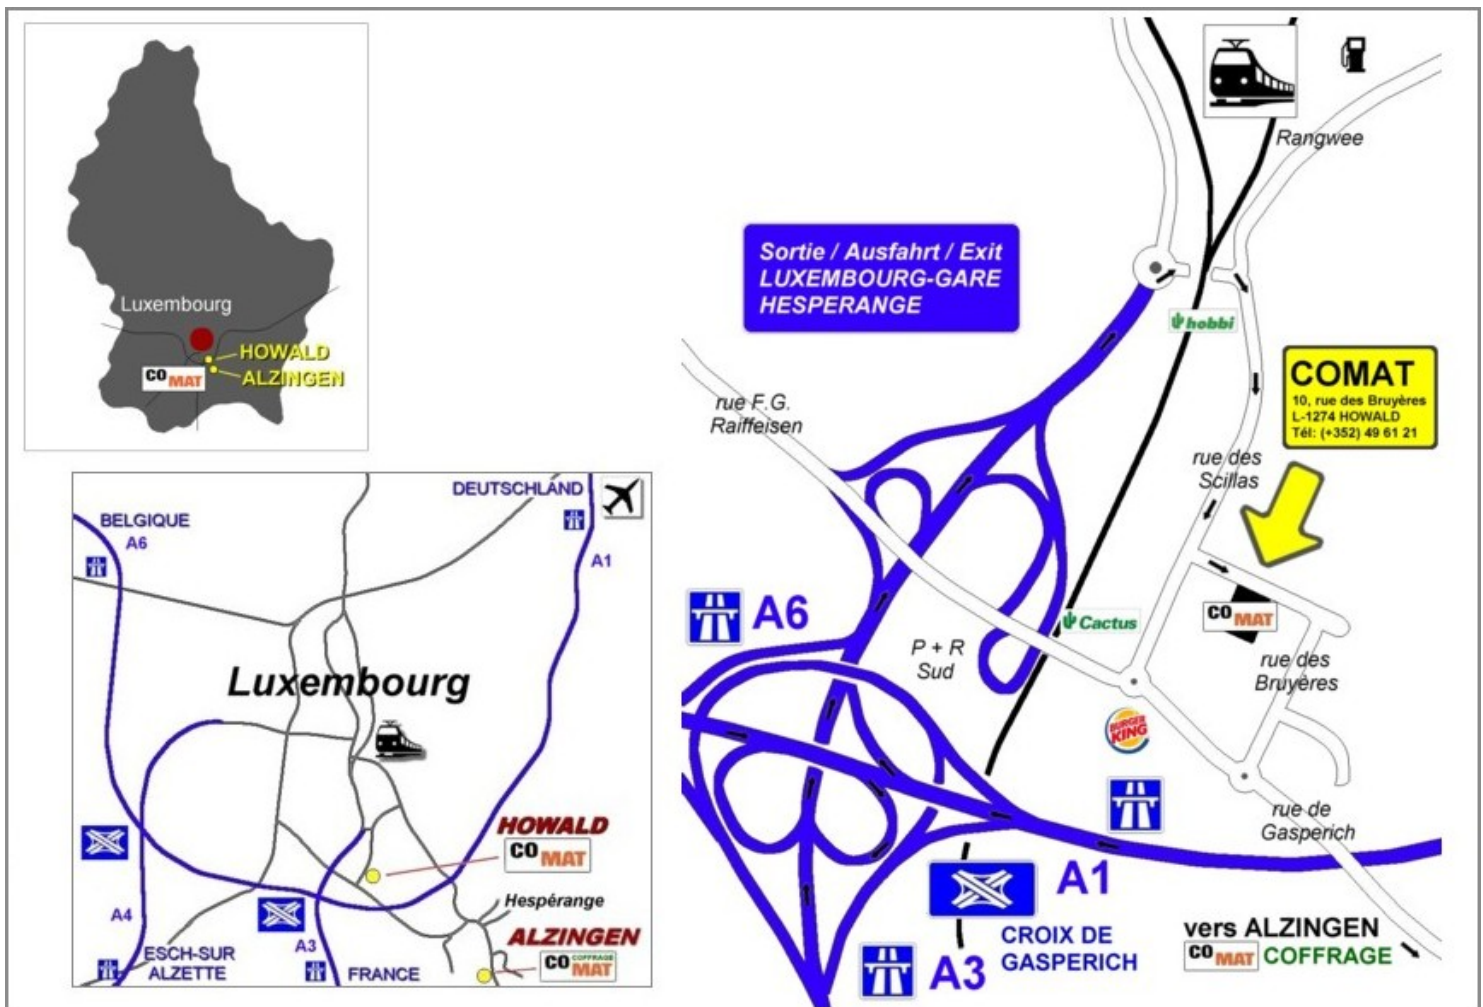

DEPÔT DE COFFRAGE

580, route de Thionville L-5888 ALZINGEN

Tél: (+352) 49 61 21 - 300 | E-Mail: comat@comat.lu

HEURES D'OUVERTURE

Lundi - Vendredi: 7h30 - 12h00 | 13h00 - 16h00 | Samedi fermé

PLAN D'ACCES

autoroutes venant de Metz, Arlon ou Trèves | direction Luxembourg, sortie Luxembourg-Gare et Hespérange | ensuite direction Luxembourg-Gare, au rond-point à la fin de l'autoroute à droite | passage par un petit tunnel | puis première rue à droite (rue des Scillas) ensuite première rue à gauche (rue des Bruyères)