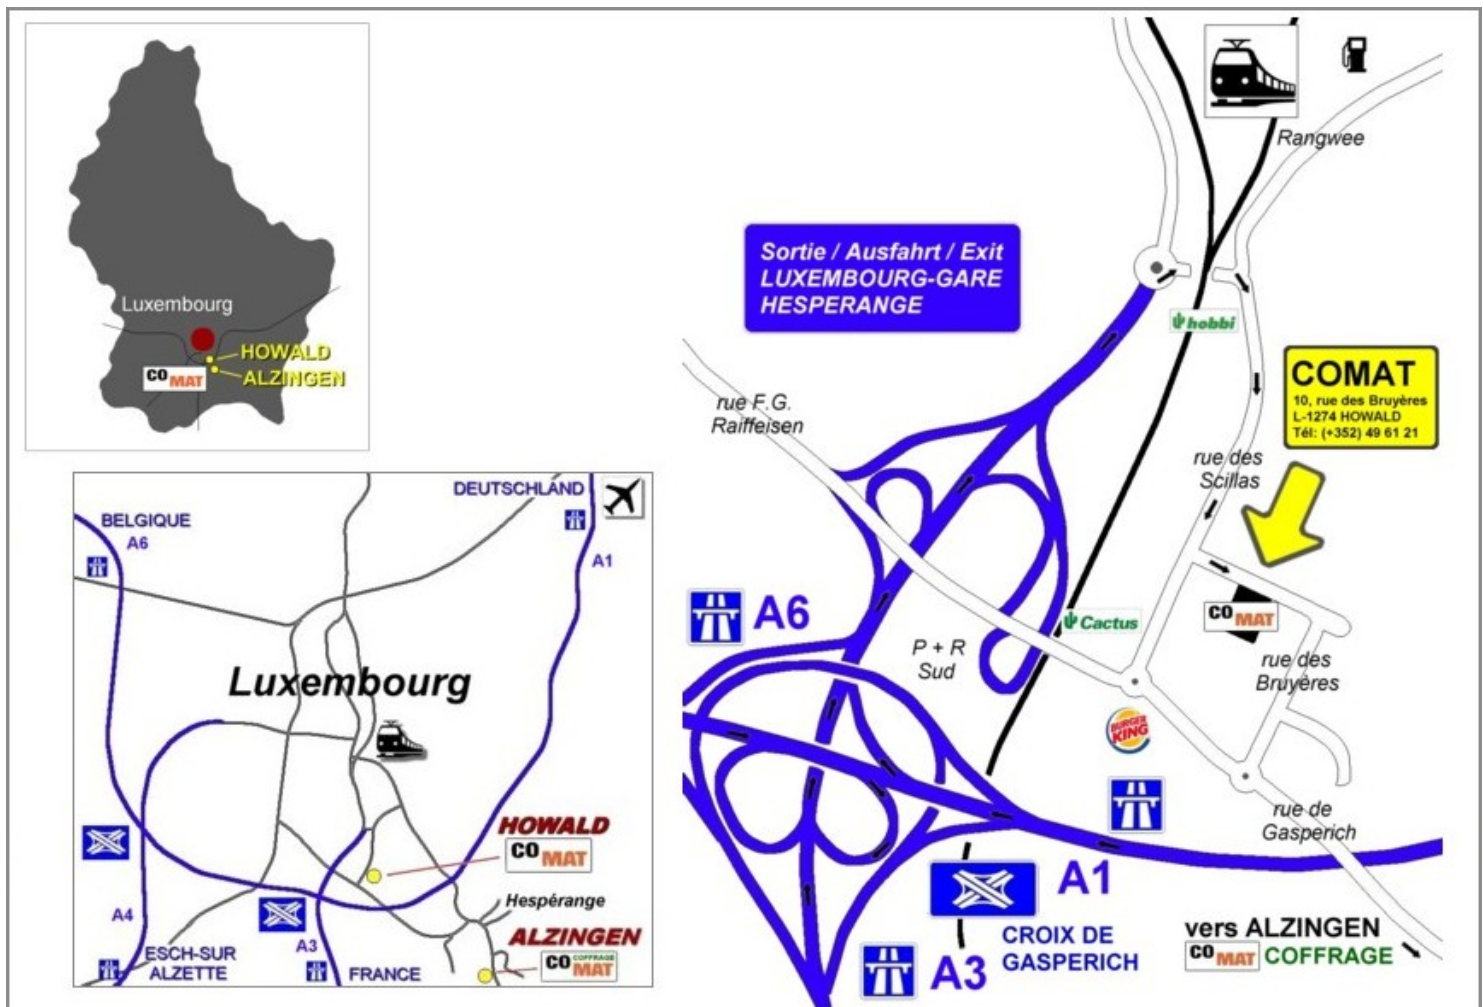

PLAN D'ACCES

autoroutes venant de Metz, Arlon ou Trèves | direction Luxembourg, sortie Luxembourg-Gare et Hespérange | ensuite direction Luxembourg-Gare, au rond-point à la fin de l'autoroute à droite | passage par un petit tunnel | puis première rue à droite (rue des Scillas) ensuite première rue à gauche (rue des Bruyères)