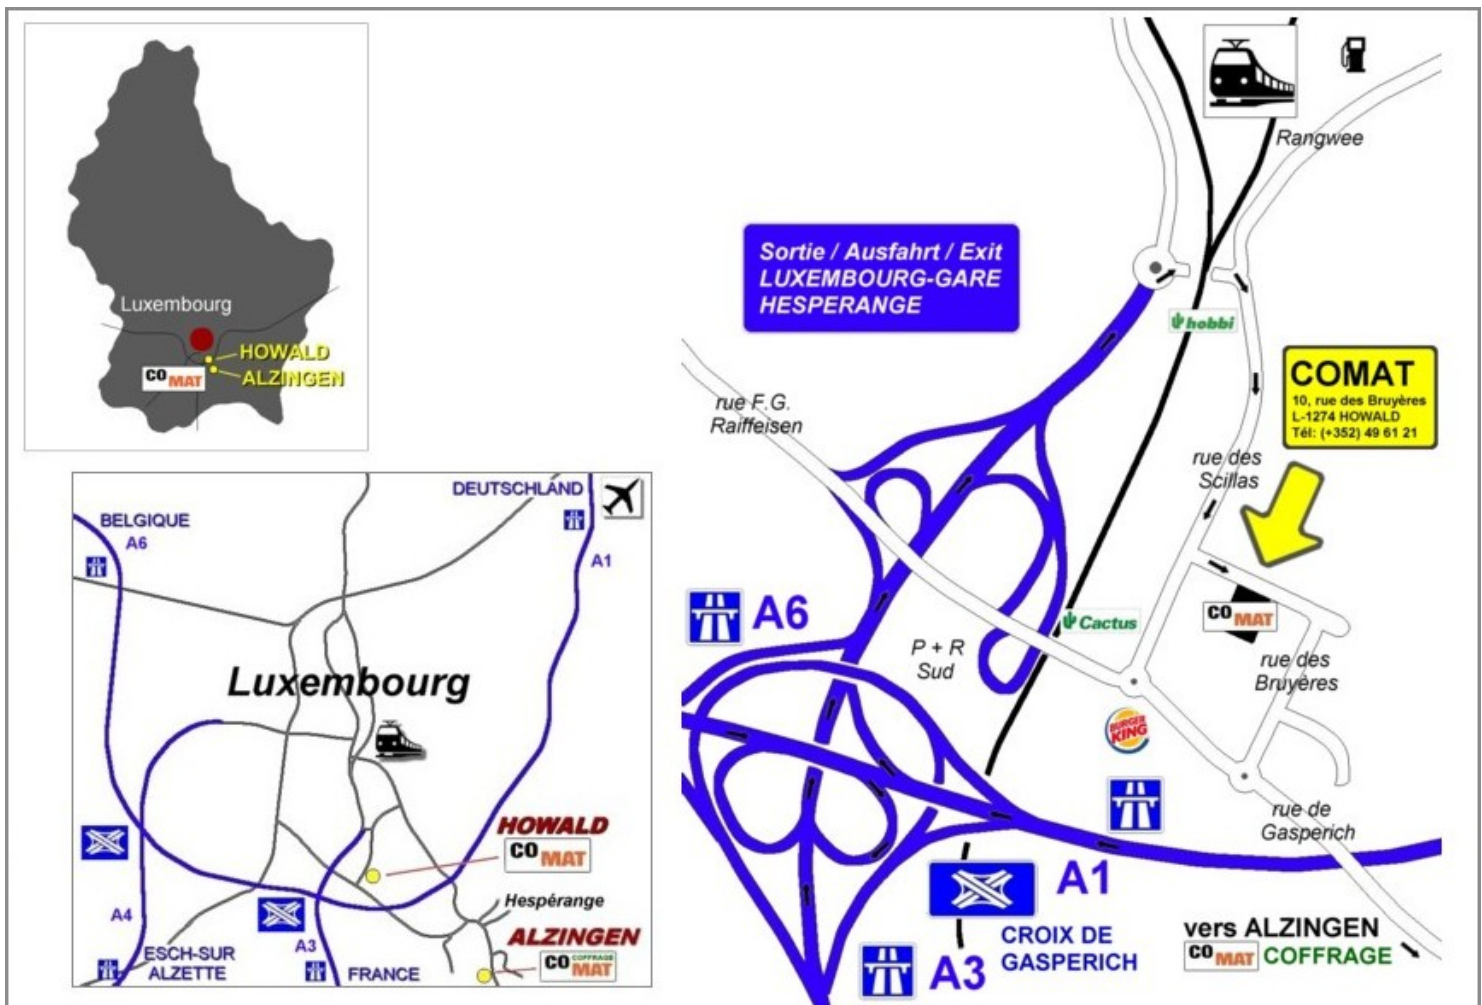

## PLAN D'ACCES

autoroutes venant de Metz, Arlon ou Trèves | direction Luxembourg, sortie Luxembourg-Gare et Hespérange | ensuite direction Luxembourg-Gare, au rond-point à la fin de l'autoroute à droite | passage par un petit tunnel | puis première rue à droite (rue des Scillas) ensuite première rue à gauche (rue des Bruyères)