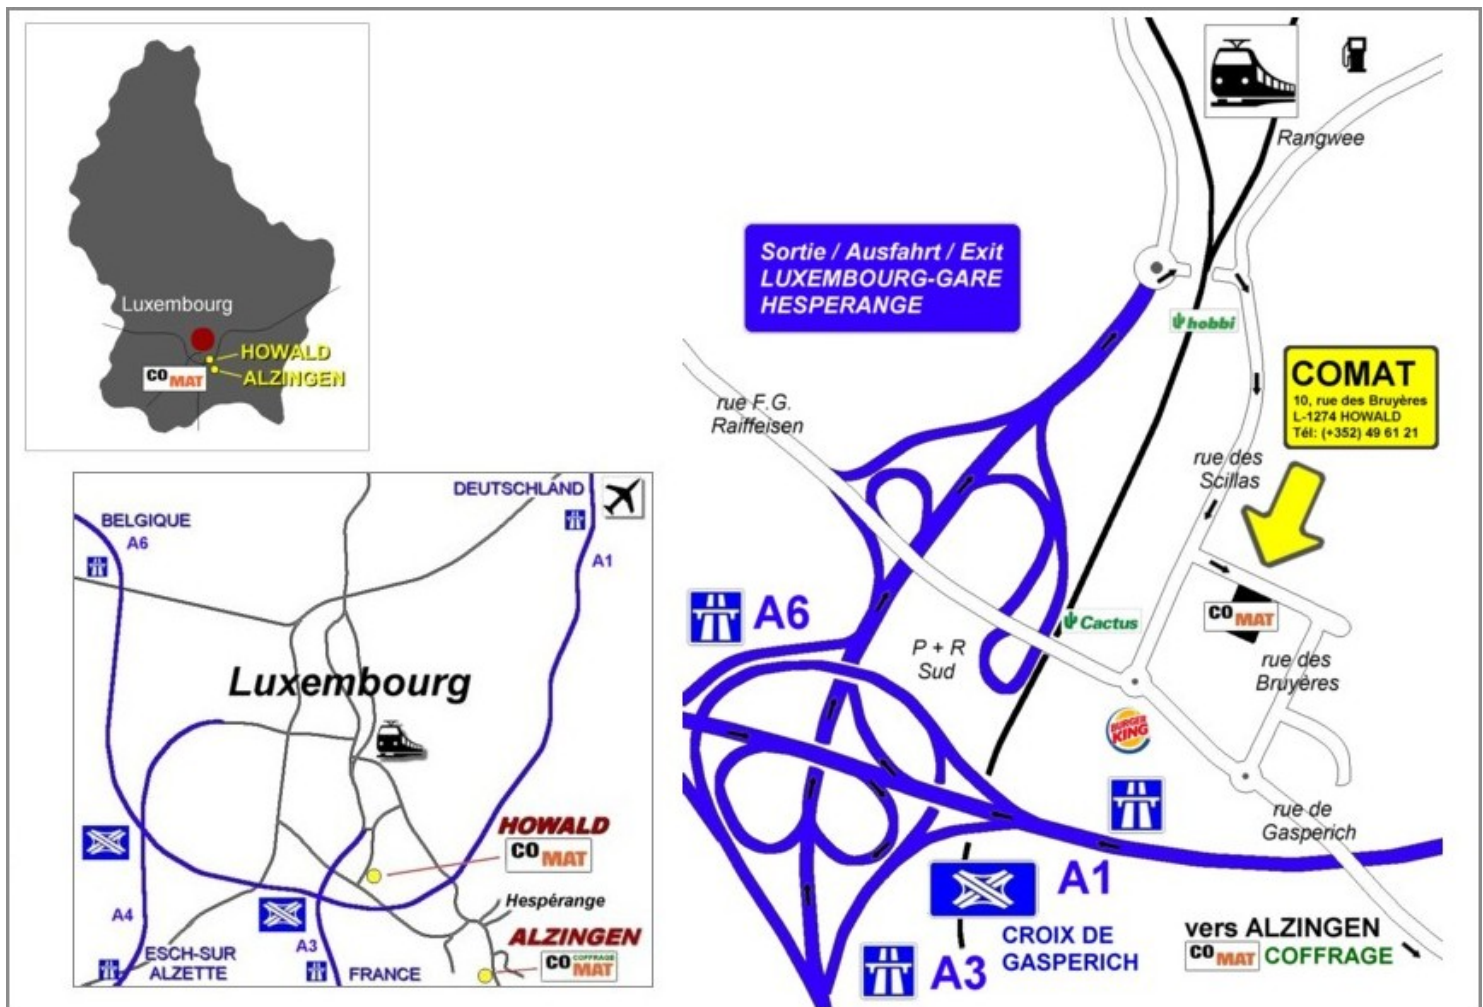

Nacelles à ciseaux

NACELLES A CISEAUX

Nacelles automotrices à ciseaux MANITOU

Capacité de charge 230 -450 kg

Hauteur de travail max.: 7,75 - 12,20 m

COORDONNEES ET HORAIRES

COMAT SA | COMAT LOCATION SA | COMAT Matériel Sàrl

DEPÔT DE COFFRAGE

580, route de Thionville L-5888 ALZINGEN

Tél: (+352) 49 61 21 - 300 | E-Mail: comat@comat.lu

HEURES D'OUVERTURE

Lundi - Vendredi: 7h30 - 12h00 | 13h00 - 16h00 | Samedi fermé

PLAN D'ACCES

autoroutes venant de Metz, Arlon ou Trèves | direction Luxembourg, sortie Luxembourg-Gare et Hespérange | ensuite direction Luxembourg-Gare, au rond-point à la fin de l'autoroute à droite | passage par un petit tunnel | puis première rue à droite (rue des Scillas) ensuite première rue à gauche (rue des Bruyères)