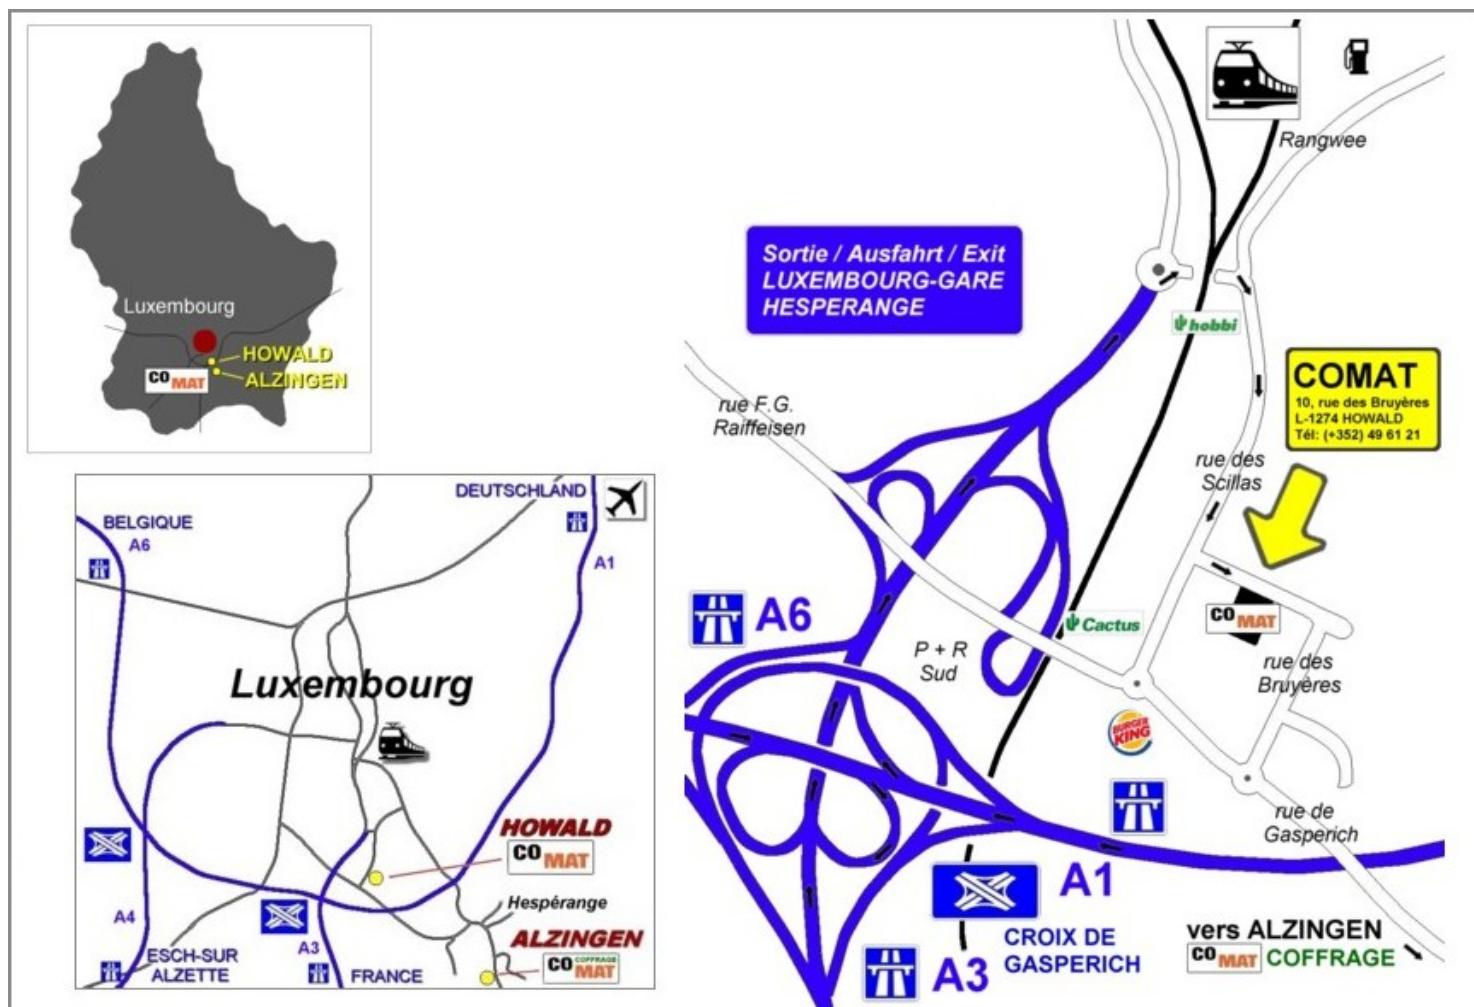

Nacelles à bras articulé

NACELLES A BRAS

Nacelles automotrices MANITOU à bras articulé

Capacité de charge 200 -1.000 kg

Hauteur de travail max.: 5,70 - 20 m

COORDONNEES ET HORAIRES

COMAT SA | COMAT LOCATION SA | COMAT Matériel Sàrl

DEPÔT DE COFFRAGE

580, route de Thionville L-5888 ALZINGEN

Tél: (+352) 49 61 21 - 300 | E-Mail: comat@comat.lu

HEURES D'OUVERTURE

Lundi - Vendredi: 7h30 - 12h00 | 13h00 - 16h00 | Samedi fermé

PLAN D'ACCES

autoroutes venant de Metz, Arlon ou Trèves | direction Luxembourg, sortie Luxembourg-Gare et Hespérange | ensuite direction Luxembourg-Gare, au rond-point à la fin de l'autoroute à droite | passage par un petit tunnel | puis première rue à droite (rue des Scillas) ensuite première rue à gauche (rue des Bruyères)