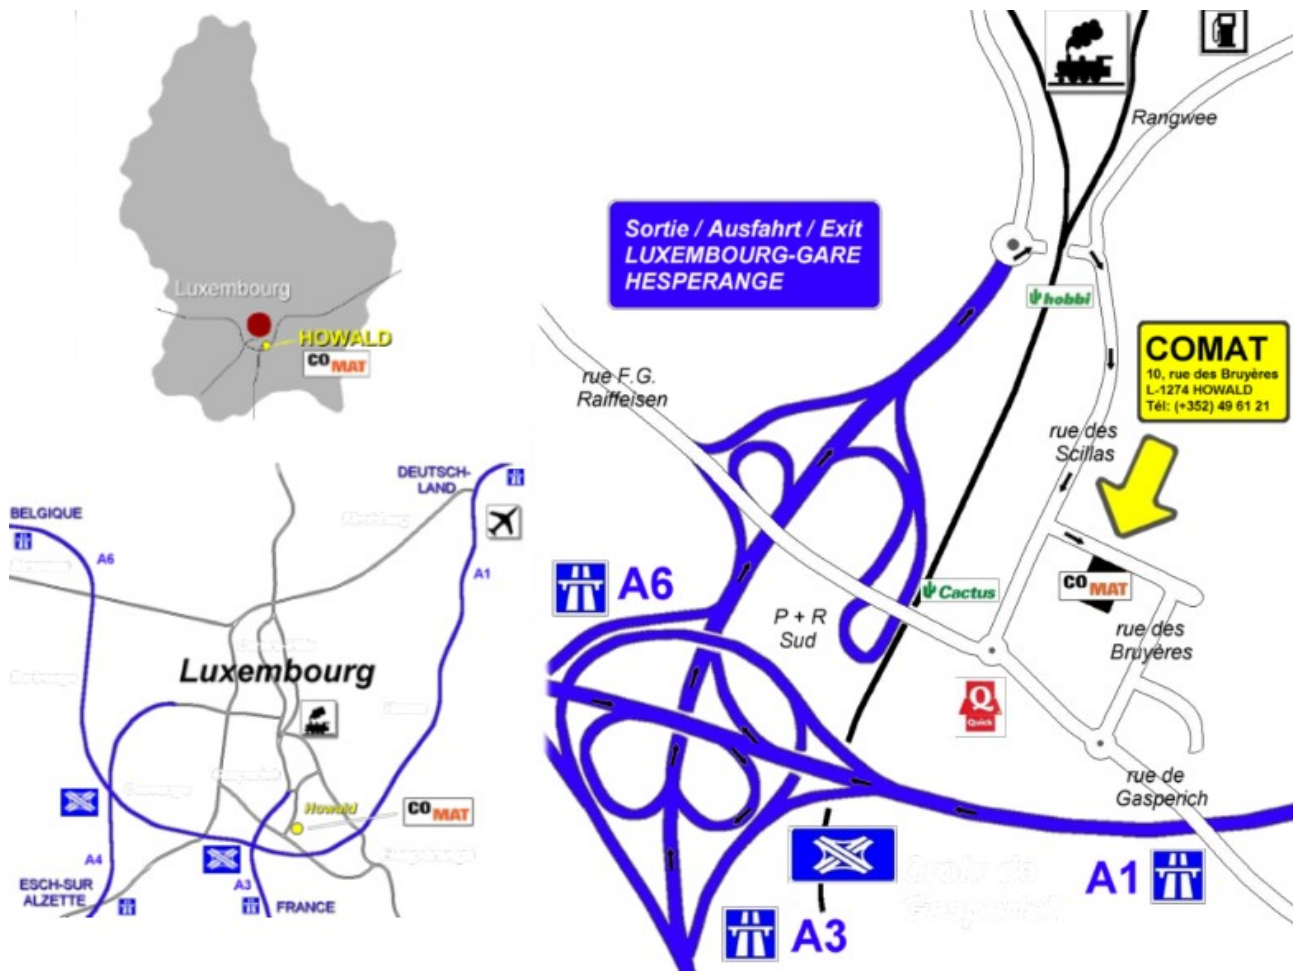

PLAN D'ACCES

autoroutes venant de Metz, Arlon ou Trèves | direction Luxembourg, sortie Luxembourg-Gare et Hespérange | ensuite direction Luxembourg-Gare, au rond-point à la fin de l'autoroute à droite | passage par un petit tunnel | puis première rue à droite (rue des Scillas) ensuite première rue à gauche (rue des Bruyères)