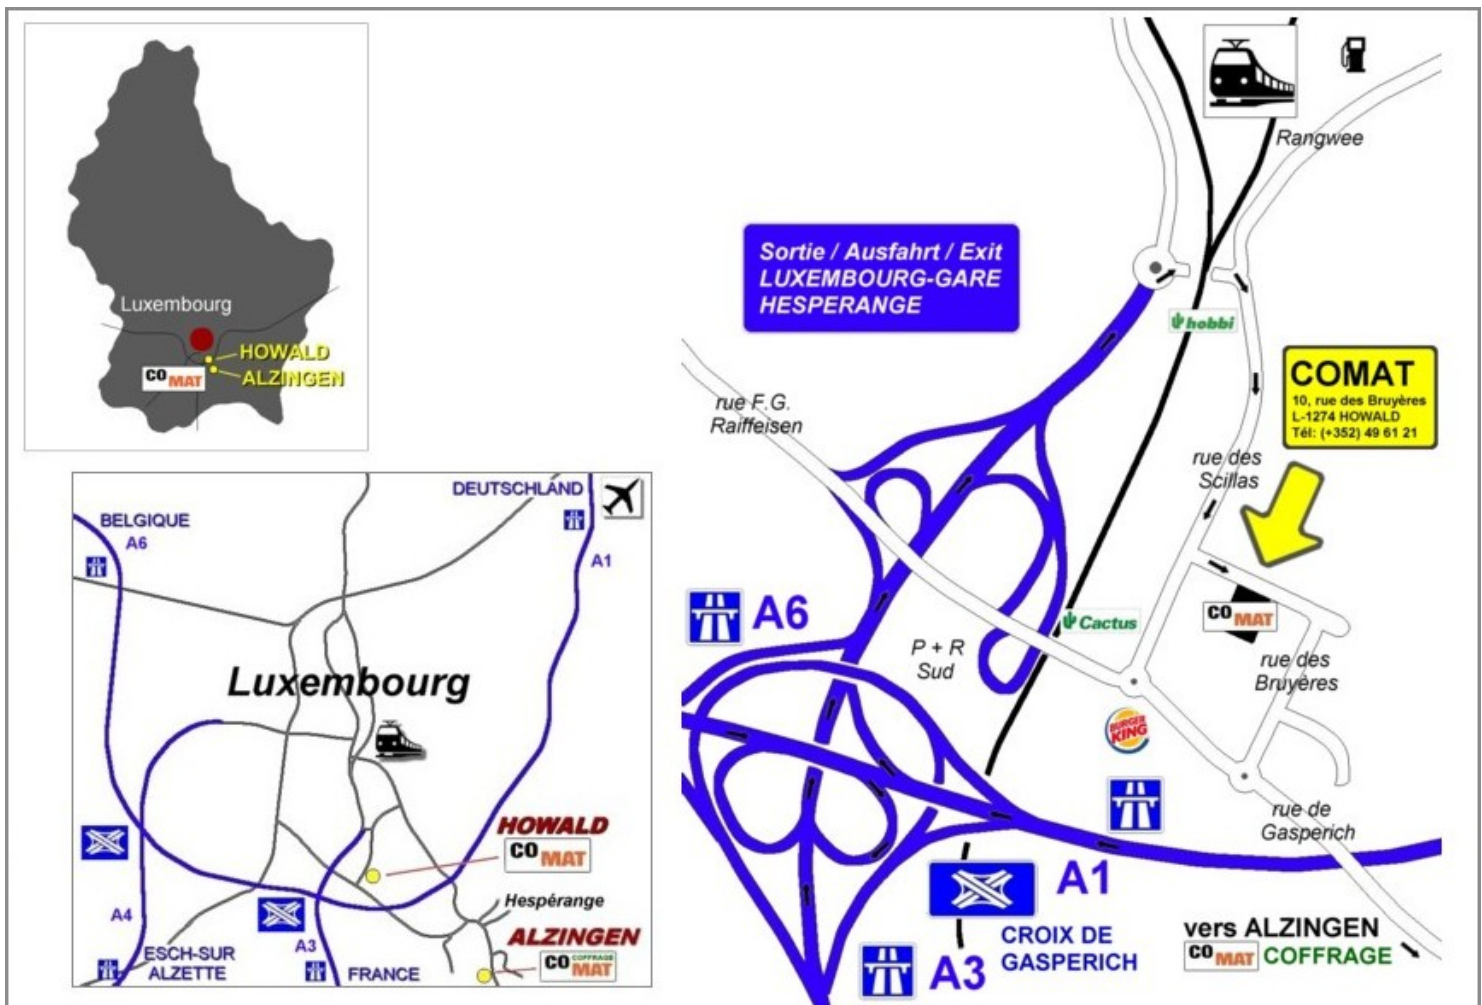

avec échelle de base 2 m, 5 échelles 2 m, 1
échelle 1m, et 1 étai 5,70m

CODE ARTICLE:

GEDA2304

Disponible en
LOCATION

DANS LA MÊME RUBRIQUE:

GEDA2828

Genouillère 20°-45°

GEDA2893

DEPÔT DE COFFRAGE

580, route de Thionville L-5888 ALZINGEN

Tél: (+352) 49 61 21 - 300 | E-Mail: comat@comat.lu

HEURES D'OUVERTURE

Lundi - Vendredi: 7h30 - 12h00 | 13h00 - 16h00 | Samedi fermé

PLAN D'ACCES

autoroutes venant de Metz, Arlon ou Trèves | direction Luxembourg, sortie Luxembourg-Gare et Hespérange | ensuite direction Luxembourg-Gare, au rond-point à la fin de l'autoroute à droite | passage par un petit tunnel | puis première rue à droite (rue des Scillas) ensuite première rue à gauche (rue des Bruyères)