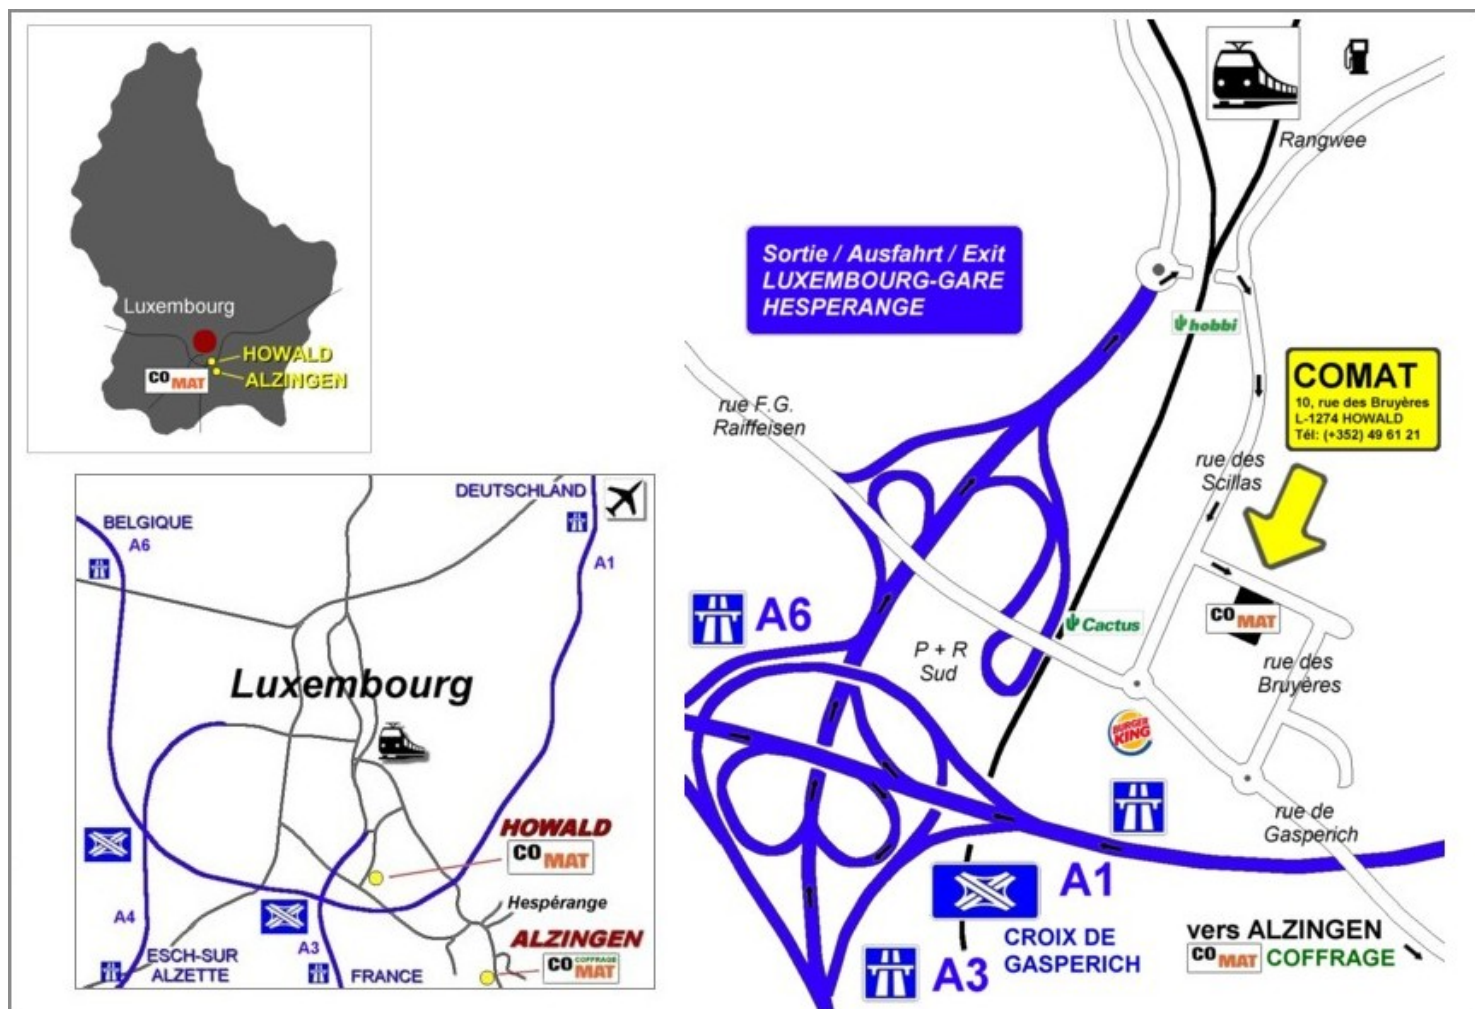

avec échelle de base 2 m, 5 échelles 2 m, 1
échelle 1m, et 1 étai 5,70m

CODE ARTICLE:

GEDA2304

Disponible en
LOCATION

DANS LA MÊME RUBRIQUE:

GEDA2828

Genouillère 20°-45°

GEDA2893

DEPÔT DE COFFRAGE

580, route de Thionville L-5888 ALZINGEN

Tél: (+352) 49 61 21 - 300 | E-Mail: comat@comat.lu

HEURES D'OUVERTURE

Lundi - Vendredi: 7h30 - 12h00 | 13h00 - 16h00 | Samedi fermé

PLAN D'ACCES

autoroutes venant de Metz, Arlon ou Trèves | direction Luxembourg, sortie Luxembourg-Gare et Hespérange | ensuite direction Luxembourg-Gare, au rond-point à la fin de l'autoroute à droite | passage par un petit tunnel | puis première rue à droite (rue des Scillas) ensuite première rue à gauche (rue des Bruyères)