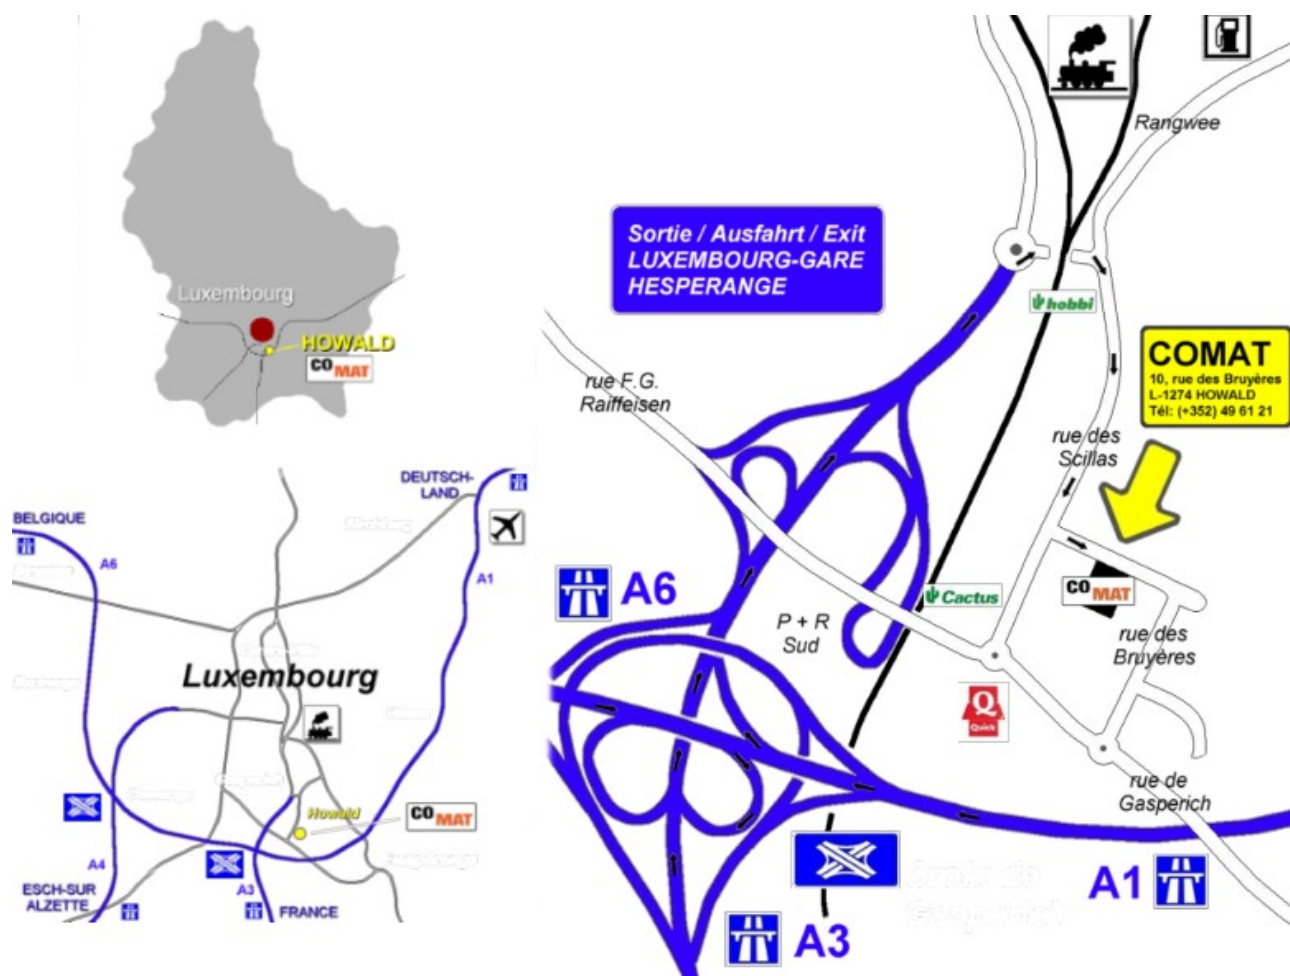

## PLAN D'ACCES

autoroutes venant de Metz, Arlon ou Trèves | direction Luxembourg, sortie Luxembourg-Gare et Hespérange | ensuite direction Luxembourg-Gare, au rond-point à la fin de l'autoroute à droite | passage par un petit tunnel | puis première rue à droite (rue des Scillas) ensuite première rue à gauche (rue des Bruyères)