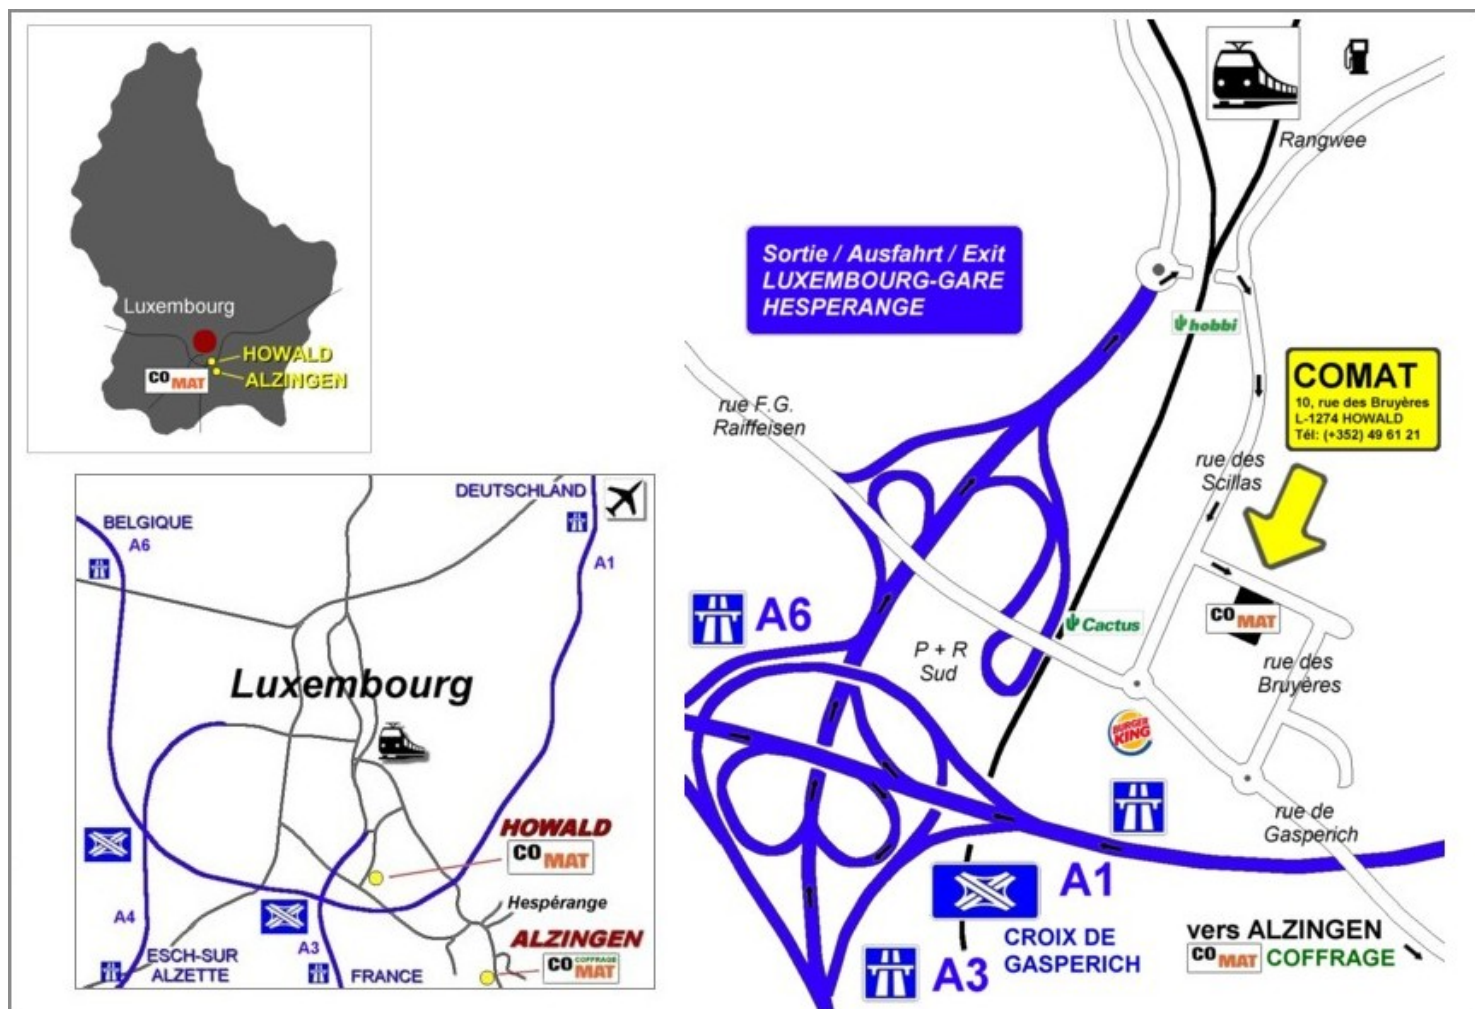

PLAN D'ACCES

autoroutes venant de Metz, Arlon ou Trèves | direction Luxembourg, sortie Luxembourg-Gare et Hespérange | ensuite direction Luxembourg-Gare, au rond-point à la fin de l'autoroute à droite | passage par un petit tunnel | puis première rue à droite (rue des Scillas) ensuite première rue à gauche (rue des Bruyères)