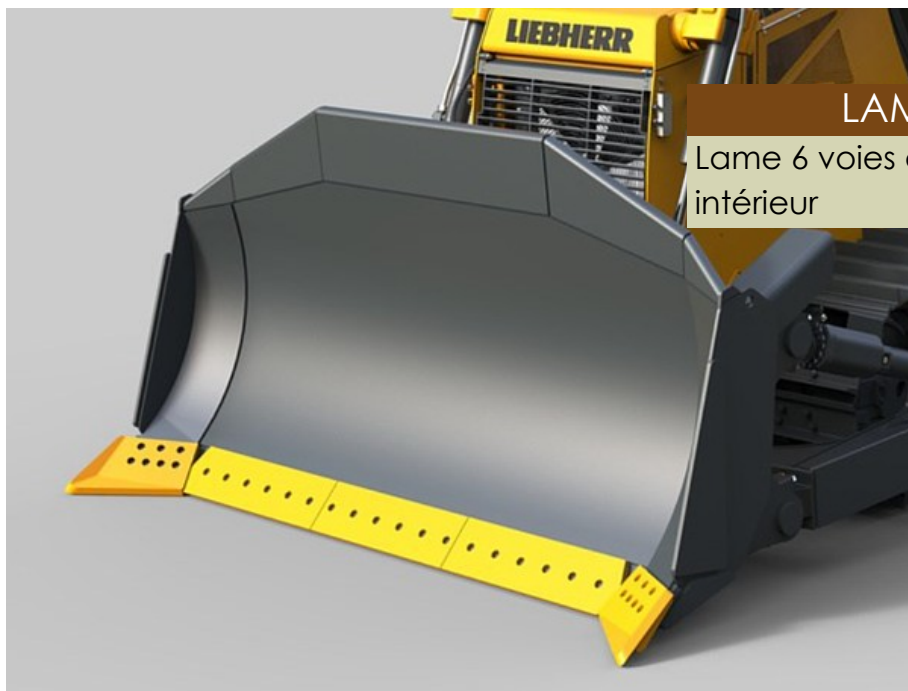

Lames

LAMES DE BOUTEUR

Lame 6 voies avec cadre de pousse intérieur

DANS LA MÊME RUBRIQUE:

Lame semi-U / Lame U

Lame droite

Lame biaisée mécanique

Rehausse de lame