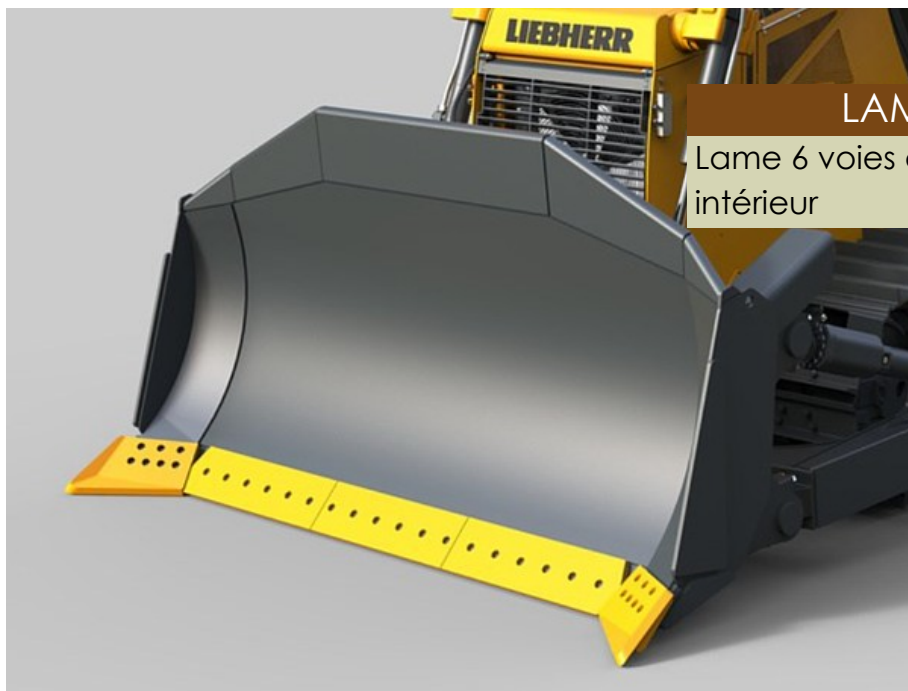

Lames

LAMES DE BOUTEUR

Lame 6 voies avec cadre de pousse
intérieur

DANS LA MÊME RUBRIQUE:

Lame semi-U / Lame U

Lame droite

Lame biaisée mécanique

Rehausse de lame