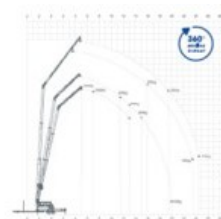

## Grues sur remorques

GRUE KLAAS SUR REMORQUE  
K17-24

Hauteur sous crochet 23,70 m - Capacité de levage max 500 kg - Poids 2100 kg  
Rotation continue 360 °  
Portée maximale 17,00 m

CODE ARTICLE:

KLAASK17-24

## GRUE KLAAS SUR REMORQUE K20-30TS

Hauteur sous crochet 29,20 m - Capacité de levage max 1300 kg - Poids 3500 kg  
avec radio commande  
Portée maximale 19,50 m

CODE ARTICLE:

KLAASK20-30TS