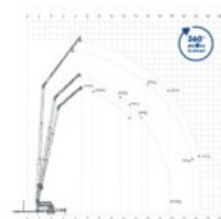

Grues sur remorques

GRUE KLAAS SUR REMORQUE K17-24

Hauteur sous crochet 23,70 m - Capacité de levage max 500 kg - Poids 2100 kg
Rotation continue 360 °
Portée maximale 17,00 m

CODE ARTICLE:

KLAASK17-24

GRUE KLAAS SUR REMORQUE K20-30TS

Hauteur sous crochet 29,20 m - Capacité de levage max 1300 kg - Poids 3500 kg
avec radio commande
Portée maximale 19,50 m

CODE ARTICLE:

KLAASK20-30TS

COORDONNEES ET HORAIRES

COMAT SA | COMAT LOCATION SA | COMAT Matériel Sàrl