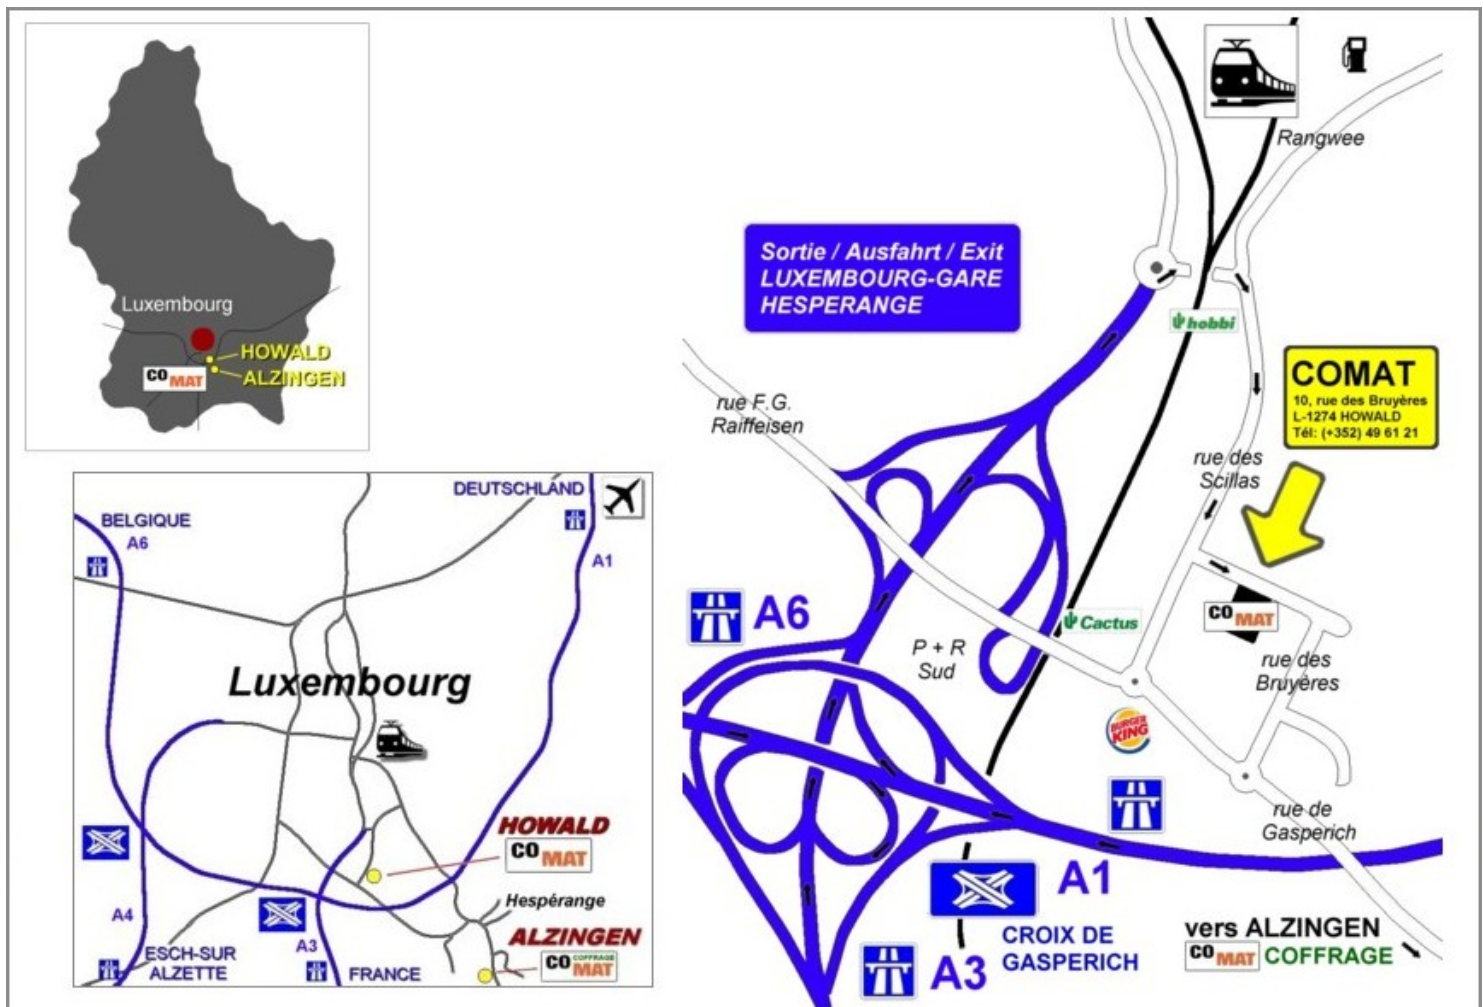

DEPÔT DE COFFRAGE

580, route de Thionville L-5888 ALZINGEN

Tél: (+352) 49 61 21 - 300 | E-Mail: comat@comat.lu

HEURES D'OUVERTURE

Lundi - Vendredi: 7h30 - 12h00 | 13h00 - 16h00 | Samedi fermé

PLAN D'ACCES

autoroutes venant de Metz, Arlon ou Trèves | direction Luxembourg, sortie Luxembourg-Gare et Hesperange | ensuite direction Luxembourg-Gare, au rond-point à la fin de l'autoroute à droite | passage par un petit tunnel | puis première rue à droite (rue des Scillas) ensuite première rue à gauche (rue des Bruyères)