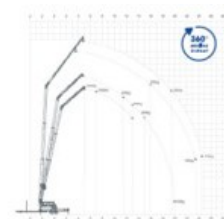

## Grues sur remorques

GRUE KLAAS SUR REMORQUE  
K17-24

Hauteur sous crochet 23,70 m - Capacité de levage max 500 kg - Poids 2100 kg  
Rotation continue 360 °  
Portée maximale 17,00 m

CODE ARTICLE:

KLAASK17-24

## GRUE KLAAS SUR REMORQUE K20-30TS

Hauteur sous crochet 29,20 m - Capacité de levage max 1300 kg - Poids 3500 kg  
avec radio commande  
Portée maximale 19,50 m

CODE ARTICLE:

KLAASK20-30TS