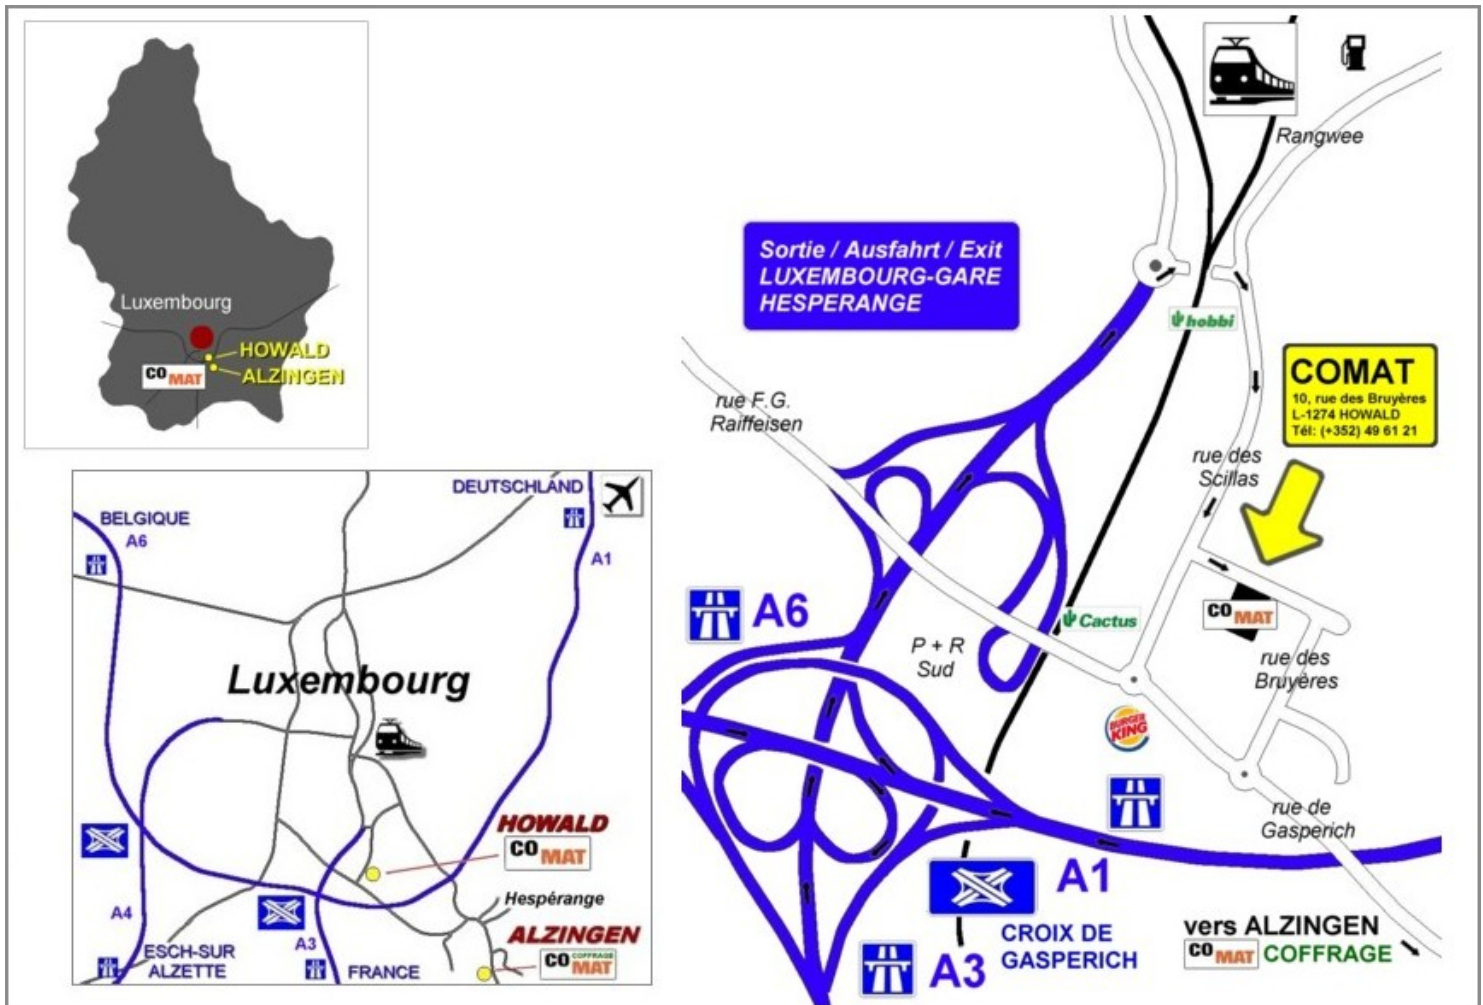

## PLAN D'ACCES

autoroutes venant de Metz, Arlon ou Trèves | direction Luxembourg, sortie Luxembourg-Gare et Hespérange | ensuite direction Luxembourg-Gare, au rond-point à la fin de l'autoroute à droite | passage par un petit tunnel | puis première rue à droite (rue des Scillas) ensuite première rue à gauche (rue des Bruyères)