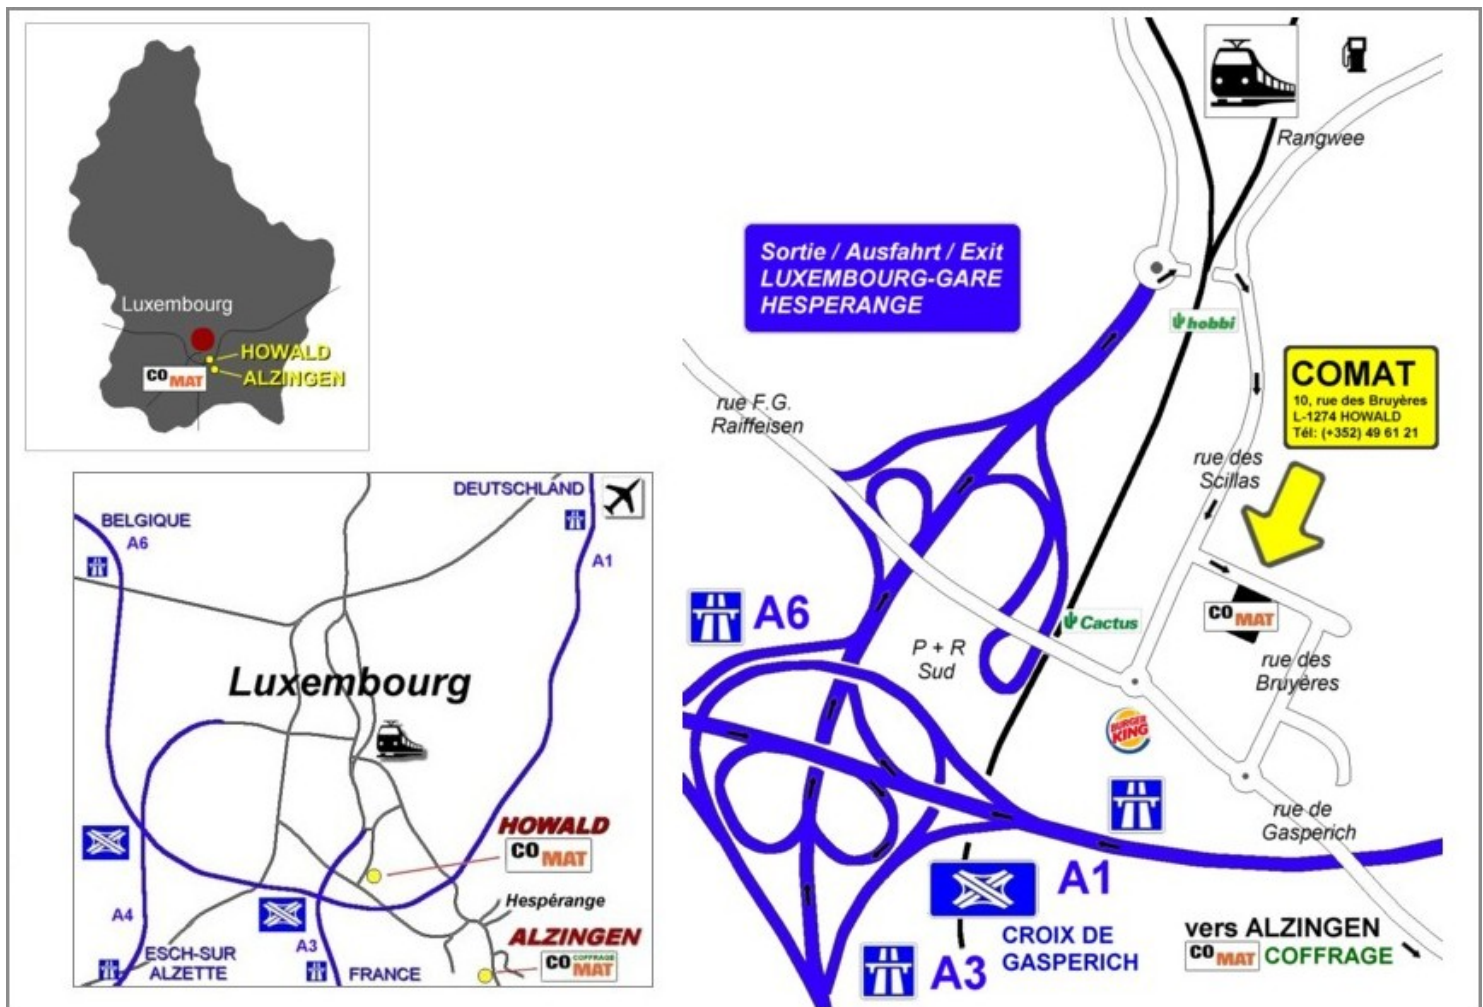

DEPÔT DE COFFRAGE

580, route de Thionville L-5888 ALZINGEN

Tél: (+352) 49 61 21 - 300 | E-Mail: comat@comat.lu

HEURES D'OUVERTURE

Lundi - Vendredi: 7h30 - 12h00 | 13h00 - 16h00 | Samedi fermé

PLAN D'ACCES

autoroutes venant de Metz, Arlon ou Trèves | direction Luxembourg, sortie Luxembourg-Gare et Hespérange | ensuite direction Luxembourg-Gare, au rond-point à la fin de l'autoroute à droite | passage par un petit tunnel | puis première rue à droite (rue des Scillas) ensuite première rue à gauche (rue des Bruyères)