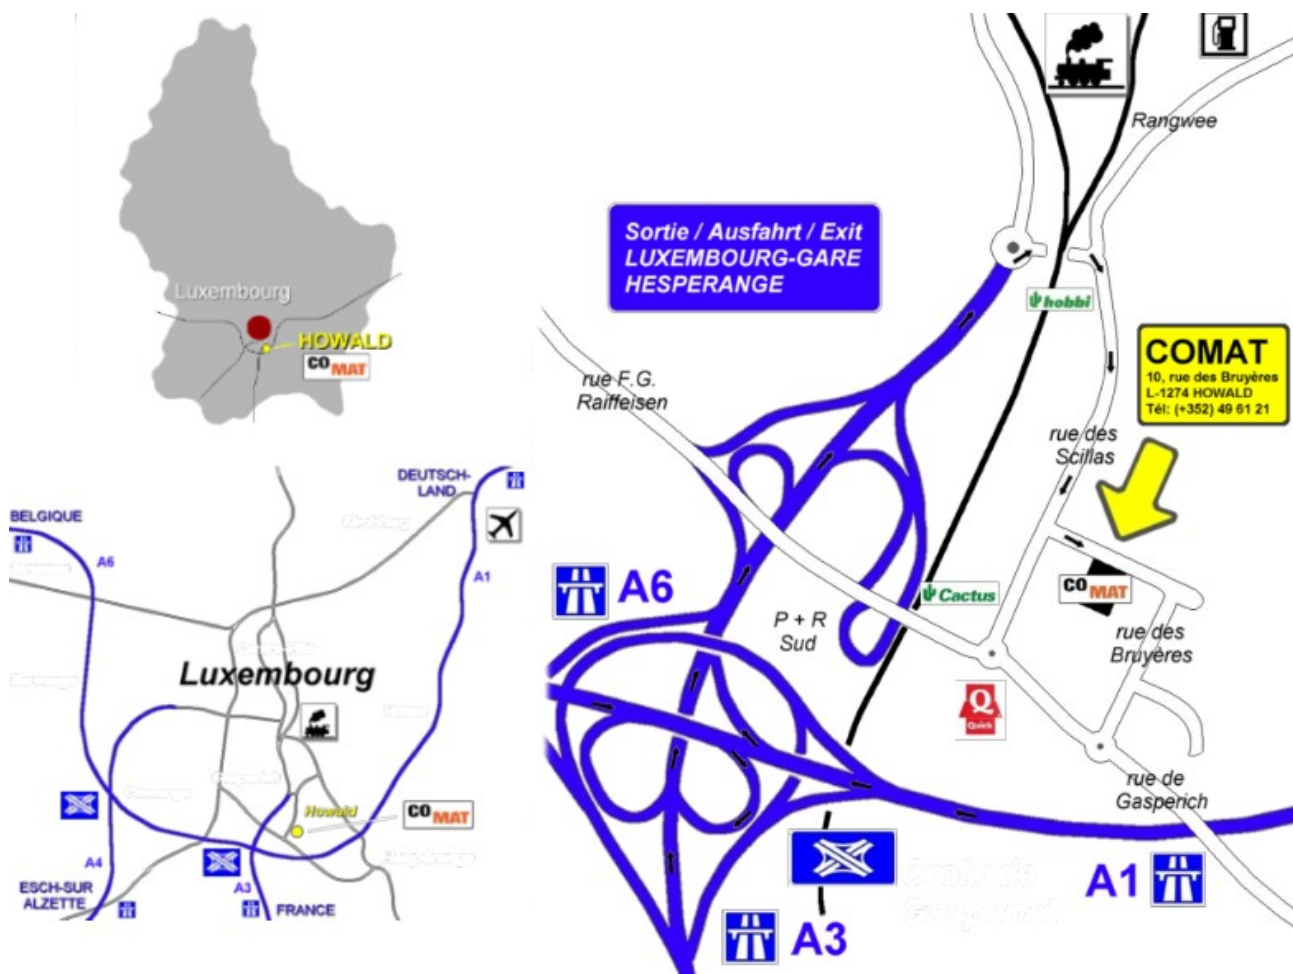

## PLAN D'ACCES

autoroutes venant de Metz, Arlon ou Trèves | direction Luxembourg, sortie Luxembourg-Gare et Hespérange | ensuite direction Luxembourg-Gare, au rond-point à la fin de l'autoroute à droite | passage par un petit tunnel | puis première rue à droite (rue des Scillas) ensuite première rue à gauche (rue des Bruyères)