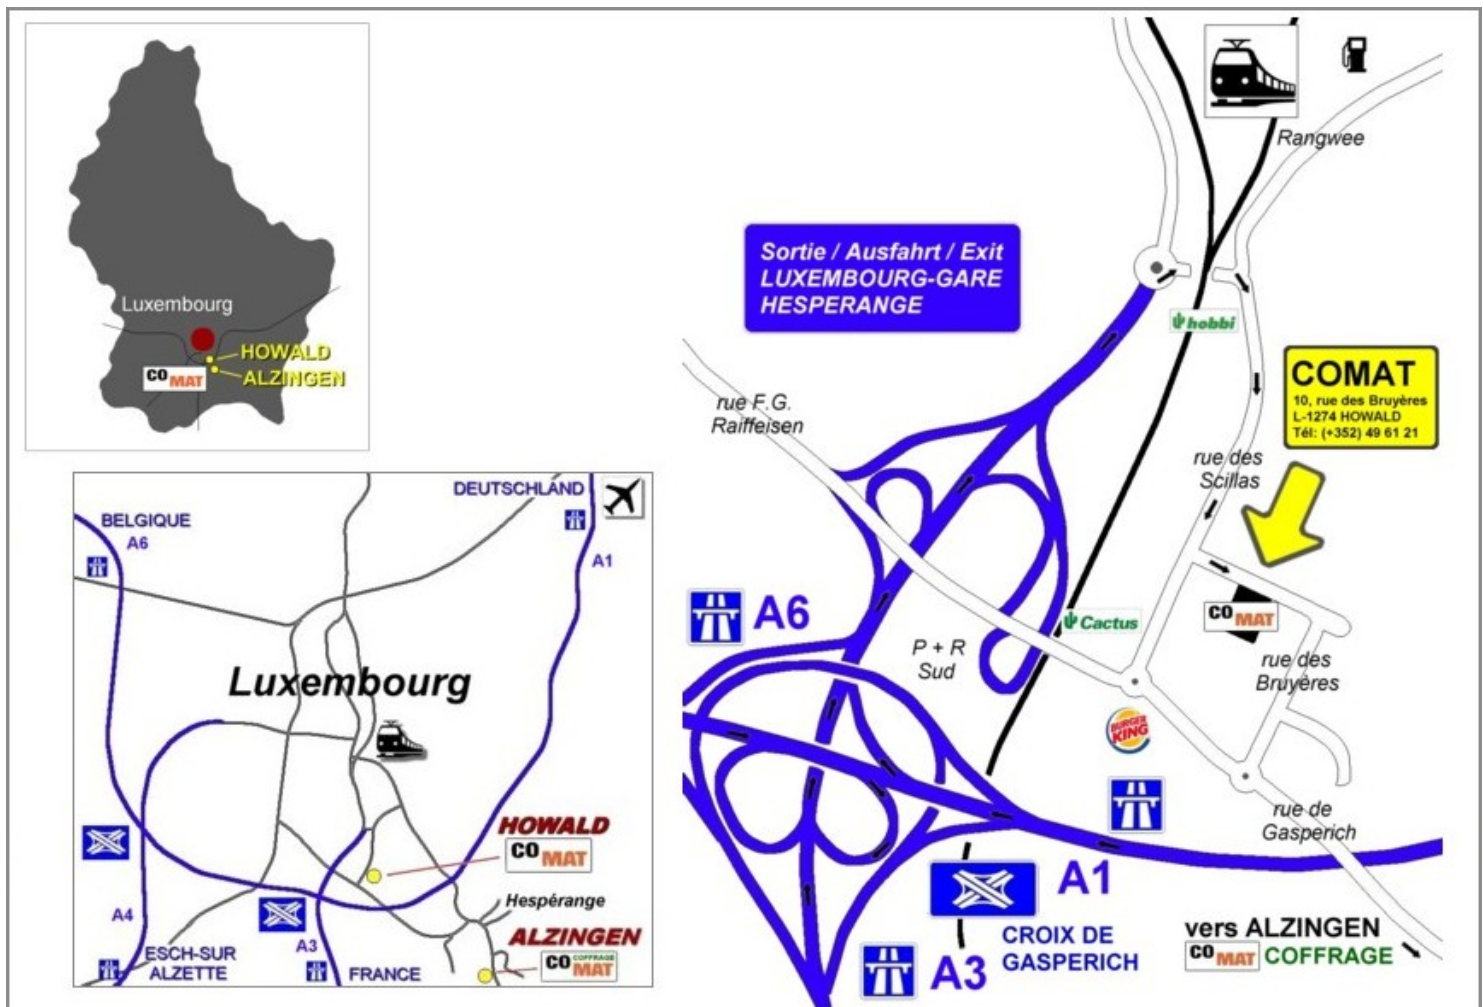

## PLAN D'ACCES

autoroutes venant de Metz, Arlon ou Trèves | direction Luxembourg, sortie Luxembourg-Gare et Hespérange | ensuite direction Luxembourg-Gare, au rond-point à la fin de l'autoroute à droite | passage par un petit tunnel | puis première rue à droite (rue des Scillas) ensuite première rue à gauche (rue des Bruyères)