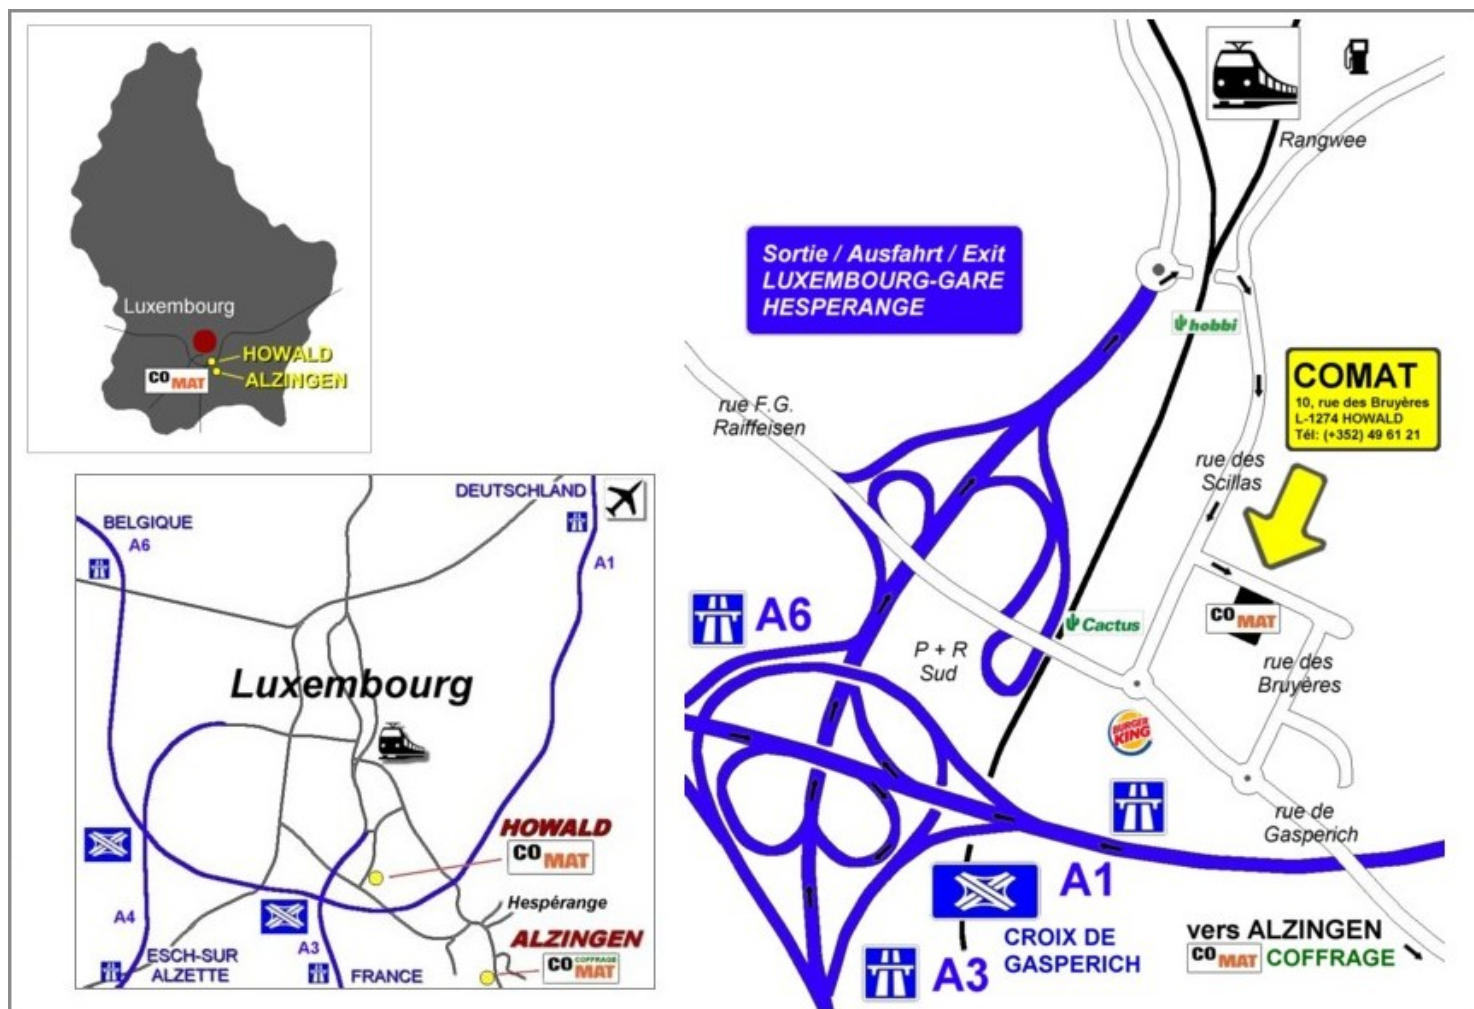

Lundi - Vendredi: 7h30 - 12h00 | 13h00 - 16h00 | Samedi fermé

PLAN D'ACCES

autoroutes venant de Metz, Arlon ou Trèves | direction Luxembourg, sortie Luxembourg-Gare et Hespérange | ensuite direction Luxembourg-Gare, au rond-point à la fin de l'autoroute à droite | passage par un petit tunnel | puis première rue à droite (rue des Scillas) ensuite première rue à gauche (rue des Bruyères)