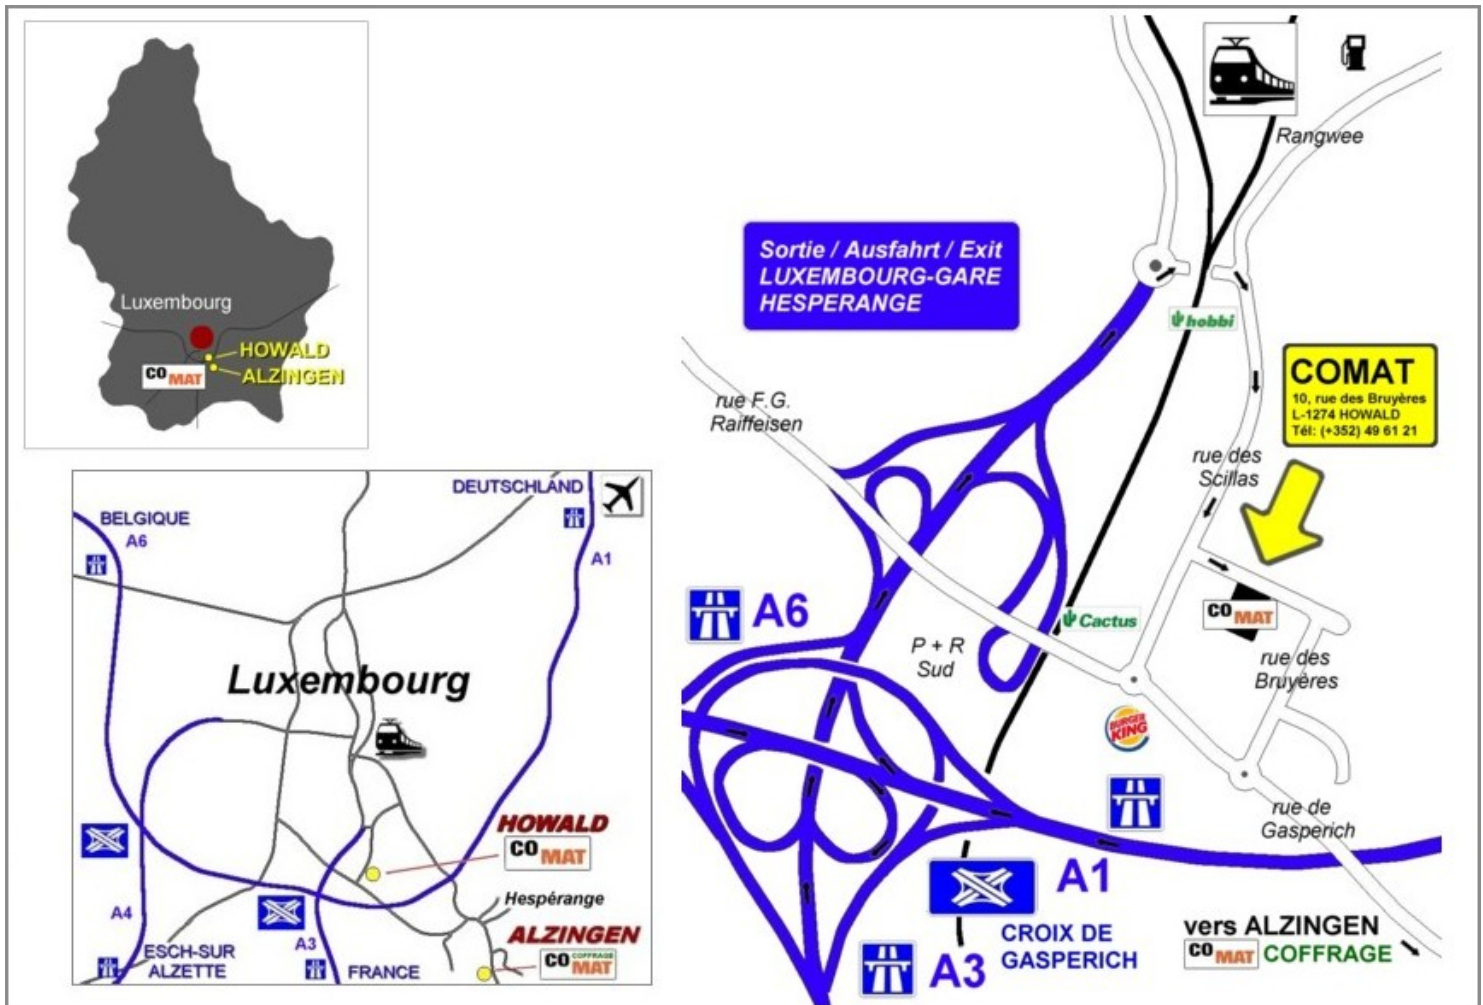

PLAN D'ACCES

autoroutes venant de Metz, Arlon ou Trèves | direction Luxembourg, sortie Luxembourg-Gare et Hespérange | ensuite direction Luxembourg-Gare, au rond-point à la fin de l'autoroute à droite | passage par un petit tunnel | puis première rue à droite (rue des Scillas) ensuite première rue à gauche (rue des Bruyères)