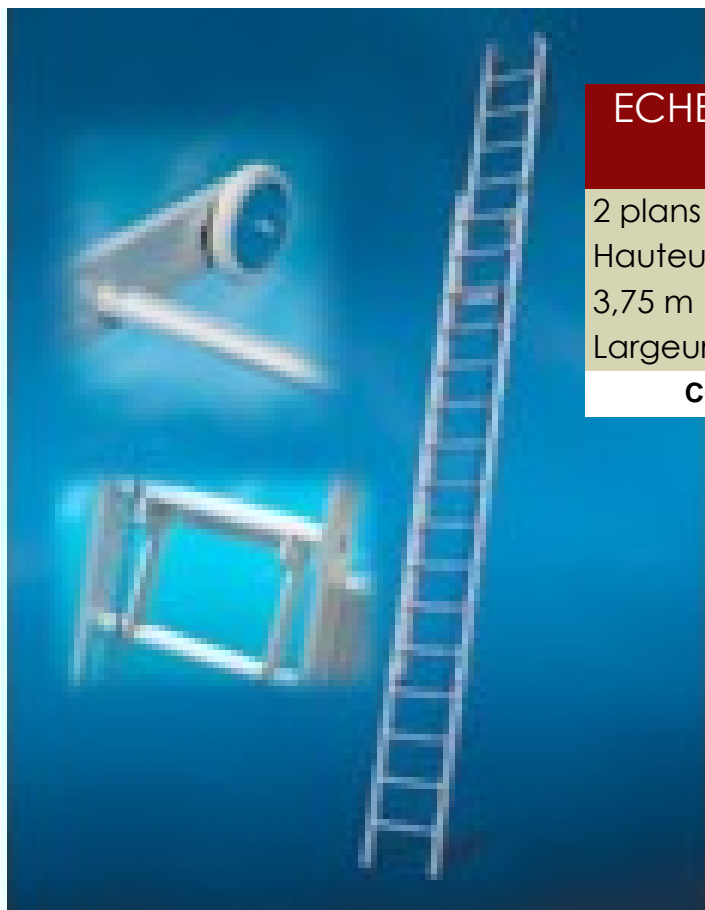

Echelles et escabaux

ECHELLE COULISSANTE A CORDE
MODELE E

2 plans
Hauteur dépliée 6,50 m - Hauteur repliée 3,75 m
Largeur 47 cm

CODE ARTICLE:

E2x14

DANS LA MÊME RUBRIQUE:

E2x16

Hauteur dépliée 8,50 m - Hauteur repliée 4,25 m

Largeur 47 cm

E2x20

Hauteur dépliée 9,50 m - Hauteur repliée 5,25 m

Largeur 47 cm

ECHELLE COULISSANTE A CORDE MODELE F

3 plans
Hauteur dépliée 13,25 m - Hauteur repliée 5,25 m
Largeur 57 cm

CODE ARTICLE:

F3x20

ECHELLE EN ACIER

Echelles en acier avec tubes Ø 48,30 mm
Distance entre les marches 25 cm
Long. 3,00 m - larg. 40 cm - 11 marches

CODE ARTICLE:

MB10852

DANS LA MÊME RUBRIQUE:

MB10852	Long. 4,00 m - larg. 40 cm - 15 marches
----------------	---

ECHELLE EN BOIS

Echelles de toiture en bois avec marches droites

Long. 3,00 m - larg. 30 cm

CODE ARTICLE: **BA30**

DANS LA MÊME RUBRIQUE:

BA35	Long. 3,50 m - larg. 30 cm
-------------	----------------------------