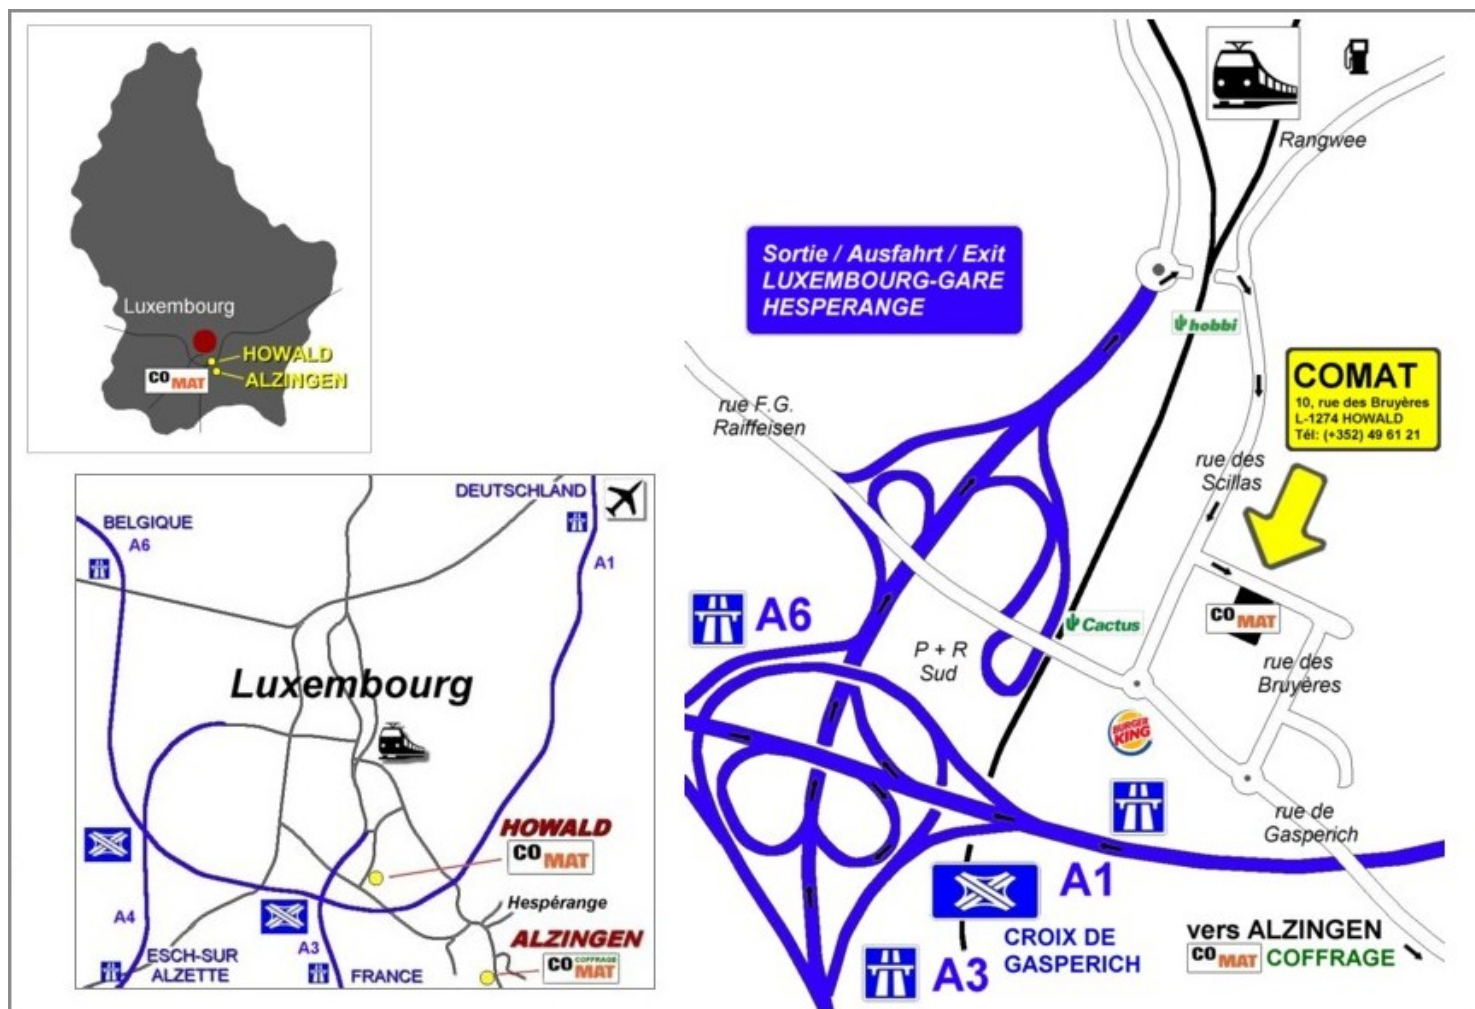

DEPÔT DE COFFRAGE

580, route de Thionville L-5888 ALZINGEN

Tél: (+352) 49 61 21 - 300 | E-Mail: comat@comat.lu

HEURES D'OUVERTURE

Lundi - Vendredi: 7h30 - 12h00 | 13h00 - 16h00 | Samedi fermé

PLAN D'ACCES

autoroutes venant de Metz, Arlon ou Trèves | direction Luxembourg, sortie Luxembourg-Gare et Hesperange | ensuite direction Luxembourg-Gare, au rond-point à la fin de l'autoroute à droite | passage par un petit tunnel | puis première rue à droite (rue des Scillas) ensuite première rue à gauche (rue des Bruyères)