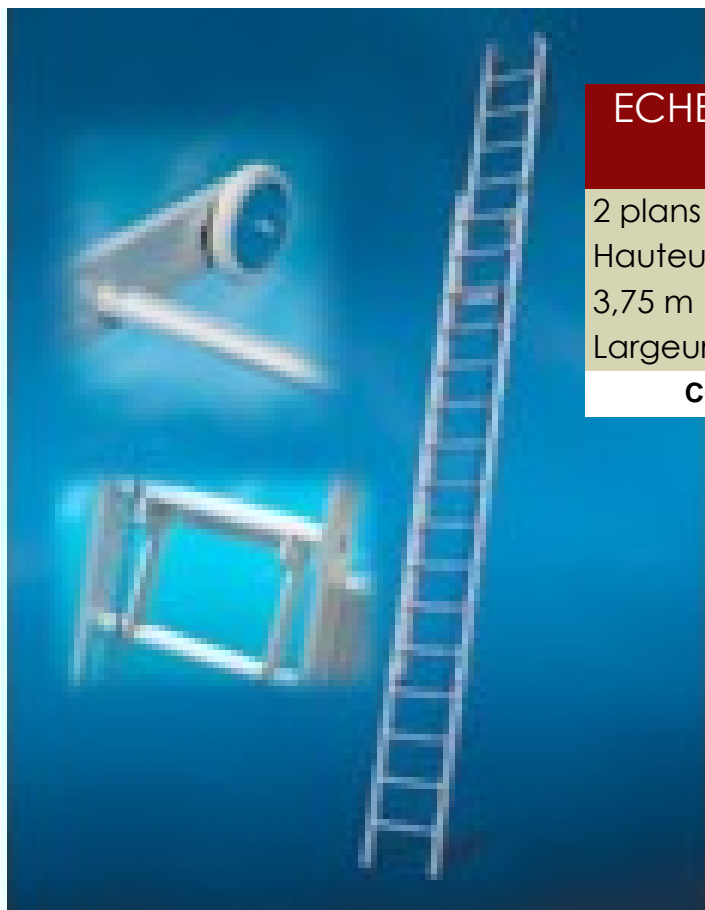

Echelles et escabaux

ECHELLE COULISSANTE A CORDE
MODELE E

2 plans
Hauteur dépliée 6,50 m - Hauteur repliée 3,75 m
Largeur 47 cm

CODE ARTICLE:

E2x14

DANS LA MÊME RUBRIQUE:

E2x16

Hauteur dépliée 8,50 m - Hauteur repliée 4,25 m
Largeur 47 cm

E2x20

Hauteur dépliée 9,50 m - Hauteur repliée 5,25 m
Largeur 47 cm

ECHELLE COULISSANTE A CORDE MODELE F

3 plans
Hauteur dépliée 13,25 m - Hauteur repliée 5,25 m
Largeur 57 cm

CODE ARTICLE:

F3x20

ECHELLE EN ACIER

Echelles en acier avec tubes Ø 48,30 mm
Distance entre les marches 25 cm
Long. 3,00 m - larg. 40 cm - 11 marches

CODE ARTICLE:

MB10852

DANS LA MÊME RUBRIQUE:

MB10852	Long. 4,00 m - larg. 40 cm - 15 marches
----------------	---

ECHELLE EN BOIS

Echelles de toiture en bois avec marches droites

Long. 3,00 m - larg. 30 cm

CODE ARTICLE: **BA30**

DANS LA MÊME RUBRIQUE:

BA35	Long. 3,50 m - larg. 30 cm
-------------	----------------------------