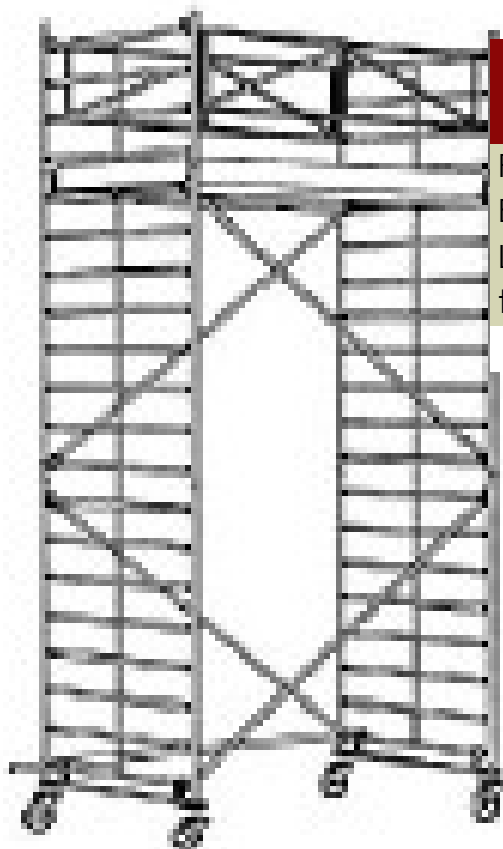

Echafaudages roulants

ECHAFAUDAGE ROULANT EN ALUMINIUM - 150 CM

Plateforme de travail: 1,40 x 2,50 m

Echafaudage Type 150/1

Largeur: 150 cm - 2,0 kN / m² / Haut. travail 3,40m

CODE ARTICLE:

MB41501

Disponible en
LOCATION

DANS LA MÊME RUBRIQUE:

MB41502	Echafaudage Type 150/2 Haut. travail 4,40m
MB41503	Echafaudage Type 150/3 Haut. travail 5,40m
MB41504	Echafaudage Type 150/4 Largeur: 150 cm - 2,0 kN / m ² / Haut. travail 6,40m
MB41505	Echafaudage Type 150/5 Haut. travail 7,40m
MB41510	Echafaudage Type 150/10 Haut. travail 12,65m

ECHAFAUDAGE ROULANT EN ALUMINIUM - 200 CM

Plateforme de travail: 2,00 x 2,50 m

Echafaudage Type 200/1

Largeur: 200 cm - 2,0 kN / m² / Haut. travail 3,65m

CODE ARTICLE:

MB46201

Disponible en
LOCATION

DANS LA MÊME RUBRIQUE: