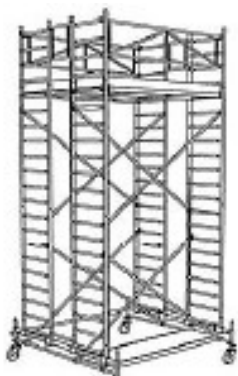

Echafaudages roulants

ECHAFAUDAGE ROULANT EN ALUMINIUM - 150 CM

Plateforme de travail: 1,40 x 2,50 m

Echafaudage Type 150/1

Largeur: 150 cm - 2,0 kN / m² / Haut. travail 3,40m

CODE ARTICLE:

MB41501

Disponible en
LOCATION

DANS LA MÊME RUBRIQUE:

MB41502	Echafaudage Type 150/2 Haut. travail 4,40m
MB41503	Echafaudage Type 150/3 Haut. travail 5,40m
MB41504	Echafaudage Type 150/4 Largeur: 150 cm - 2,0 kN / m ² / Haut. travail 6,40m
MB41505	Echafaudage Type 150/5 Haut. travail 7,40m
MB41510	Echafaudage Type 150/10 Haut. travail 12,65m

ECHAFAUDAGE ROULANT EN ALUMINIUM - 200 CM

Plateforme de travail: 2,00 x 2,50 m

Echafaudage Type 200/1

Largeur: 200 cm - 2,0 kN / m² / Haut. travail 3,65m

CODE ARTICLE:

MB46201

Disponible en
LOCATION

DANS LA MÊME RUBRIQUE: