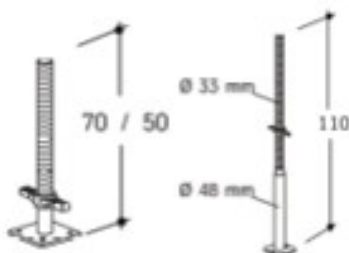

Garde corps - simple

CODE ARTICLE: **24733**Disponible en  
**LOCATION****DANS LA MÊME RUBRIQUE:**

<b>452970</b>	Garde-corps supérieur - hauteur: 1,00 m
---------------	---

<b>534419</b>	Garde corps - double
---------------	----------------------

**BOSTA 70 - GARDE-CORPS EN "L"**

Garde-corps en "L" - hauteur: 1,00 m

CODE ARTICLE: **452980**Disponible en  
**LOCATION****BOSTA 70 - PIED A VERIN**

Hauteur: 0,50 m - réglable de 6,5-26,5 cm

CODE ARTICLE: **144131**Disponible en  
**LOCATION**

## DANS LA MÊME RUBRIQUE:

<b>54630</b>	Hauteur: 0,70 m - réglable de 6,5-50,0 cm
--------------	---

<b>571248</b>	Hauteur: 1,10 m - réglable de 35,0-90,0 cm
---------------	--