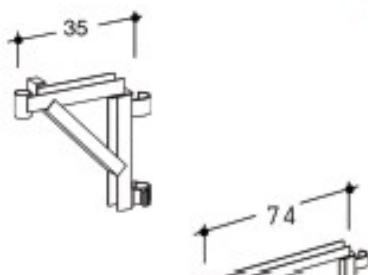

CONSOLE D'ELARGISSEMENT

Elargissement: 35 cm

CODE ARTICLE: **402599**