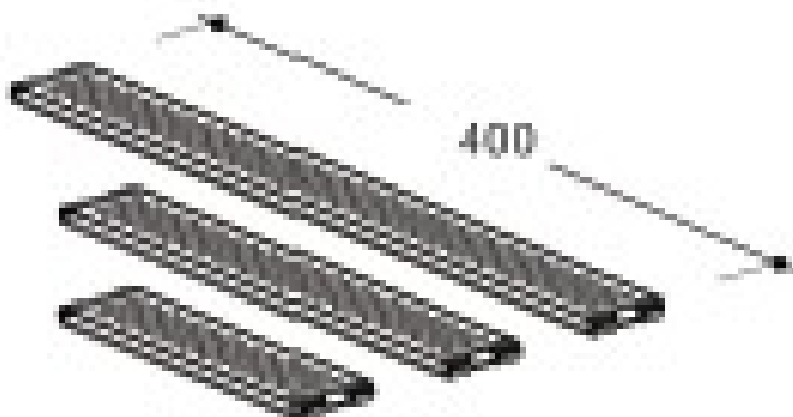

## Echafaudages

BOSTA 70 - CADRE ACIER  
HORIZONTALDisponible en  
LOCATION

## DANS LA MÊME RUBRIQUE:

<b>427973</b>	Cadre acier lourd - long. 2,50 m - 4,5 kN/m <sup>2</sup>
<b>427984</b>	Cadre acier lourd - long. 3,00 m - 3,0 kN/m <sup>2</sup>
<b>531323</b>	Cadre acier - long. 3,00 m - 2,0 kN/m <sup>2</sup>
<b>531334</b>	Cadre acier - long. 2,50 m - 3,0 kN/m <sup>2</sup>