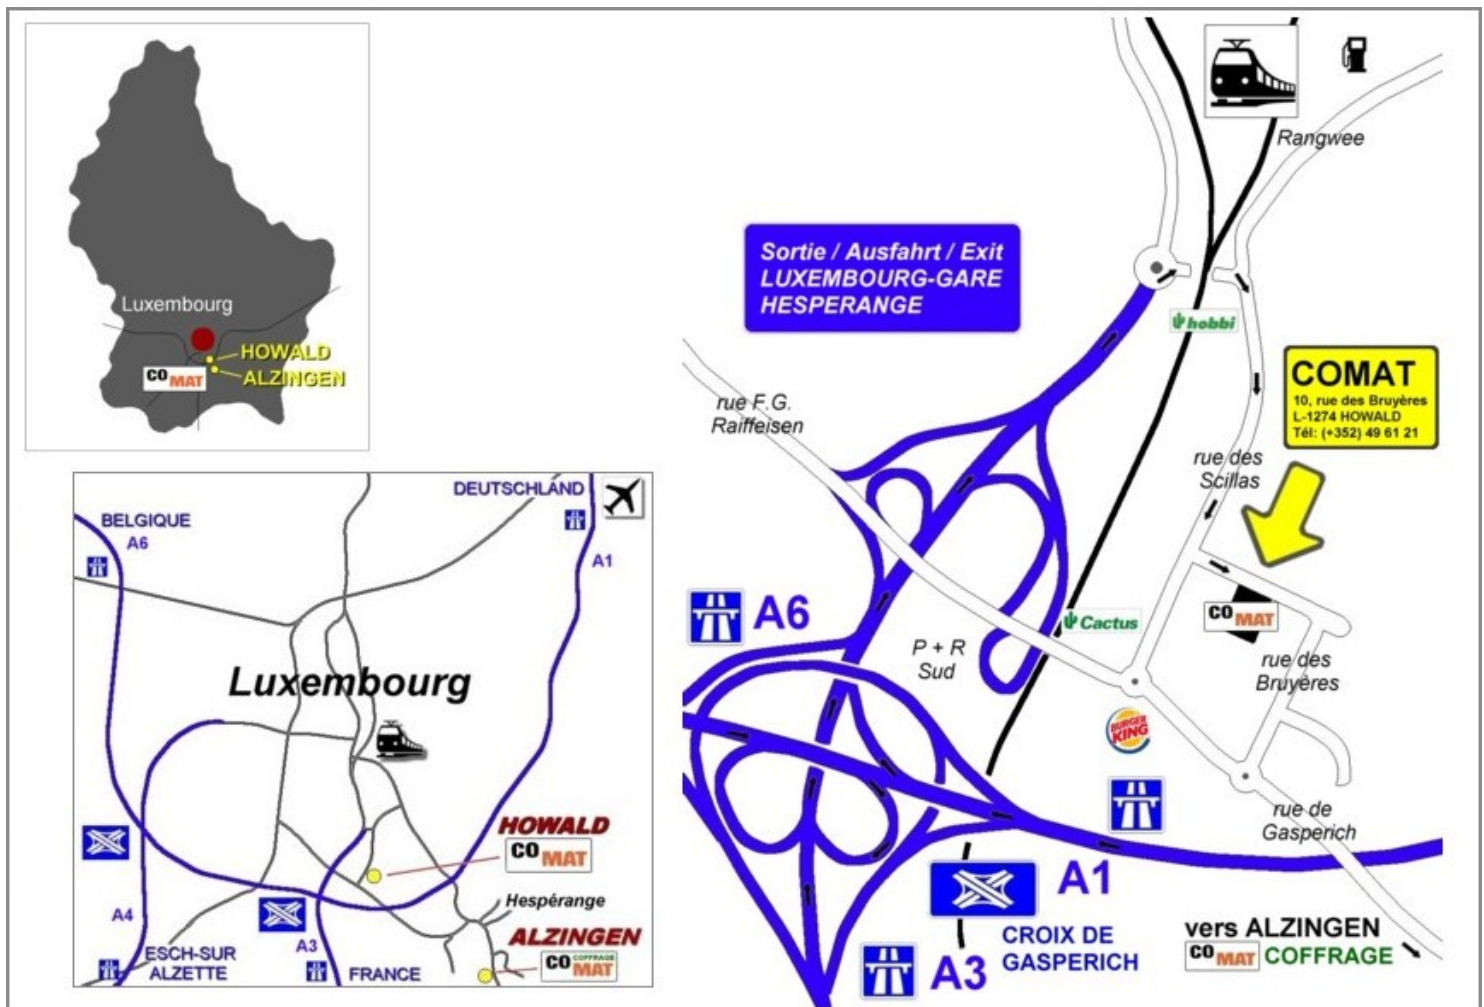

## PLAN D'ACCES

autoroutes venant de Metz, Arlon ou Trèves | direction Luxembourg, sortie Luxembourg-Gare et Hesperange | ensuite direction Luxembourg-Gare, au rond-point à la fin de l'autoroute à droite | passage par un petit tunnel | puis première rue à droite (rue des Scillas) ensuite première rue à gauche (rue des Bruyères)