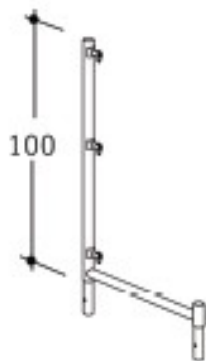

Garde corps - simple

CODE ARTICLE: **24733**Disponible en  
**LOCATION****DANS LA MÊME RUBRIQUE:**

<b>452970</b>	Garde-corps supérieur - hauteur: 1,00 m
---------------	---

<b>534419</b>	Garde corps - double
---------------	----------------------

**BOSTA 70 - GARDE-CORPS EN "L"**

Garde-corps en "L" - hauteur: 1,00 m

CODE ARTICLE: **452980**Disponible en  
**LOCATION****BOSTA 70 - PIED A VERIN**

Hauteur: 0,50 m - réglable de 6,5-26,5 cm

CODE ARTICLE: **144131**Disponible en  
**LOCATION**