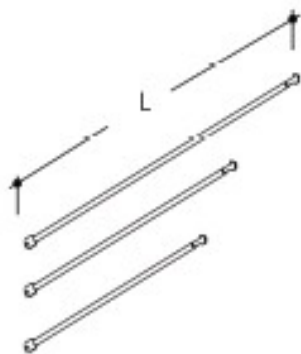

## DANS LA MÊME RUBRIQUE:

<b>427973</b>	Cadre acier lourd - long. 2,50 m - 4,5 kN/m <sup>2</sup>
<b>427984</b>	Cadre acier lourd - long. 3,00 m - 3,0 kN/m <sup>2</sup>
<b>531323</b>	Cadre acier - long. 3,00 m - 2,0 kN/m <sup>2</sup>
<b>531334</b>	Cadre acier - long. 2,50 m - 3,0 kN/m <sup>2</sup>

## BOSTA 70 - CADRE VERTICAL

Galva. - Hauteur: 2,00 m

CODE ARTICLE: **119000**Disponible en  
LOCATION

## DANS LA MÊME RUBRIQUE:

<b>119010</b>	Galva. - Hauteur: 1,00 m
<b>132982</b>	Galva. - Hauteur: 0,66 m
<b>410644</b>	Alu - Hauteur: 2,00 m

<b>411936</b>	Alu - Hauteur: 1,00 m
---------------	-----------------------

<b>552320</b>	Galva. - Hauteur: 1,50 m
---------------	--------------------------

**BOSTA 70 - DIAGONALE**

Diagonale 200 - 2,50x2,00 m (LxH)

CODE ARTICLE: **110020**Disponible en  
**LOCATION****DANS LA MÊME RUBRIQUE:**