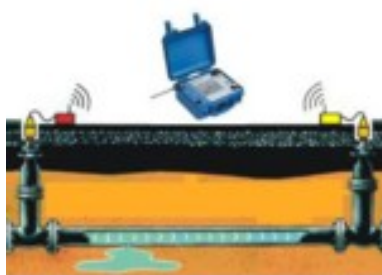

## DETECTEUR HORIZONTAL - FT80/FM220

Localisation des objets métalliques horizontaux avec dia > 10 cm. Alimenté par 1 batterie traditionnelle de 9 V

Signal sonore par haut-parleurs ou écouteurs pour une profondeur utile de 50 cm.

## DETECTEUR HORIZONTAL - FT80/FM221

Signal sonore par ht-parleurs ou écouteurs et visible sur l'écran pour une profondeur utile de 60 cm.

**CODE ARTICLE:**

**FM220**

## DETECTEUR VERTICAL - FM880B

Détecteur de bouches-à-clef et de ferromagnétiques FM 880 B  
Alimenté par batteries traditionnelles de 9V

**CODE ARTICLE:**

**FM880-B**

### LOCALISATEUR DE FUITES - CORRELUX P1

Le corrélateur Correlux P1 permet de localiser des fuites sur les réseaux d'eau potable.

Détecteurs de fuites

Canalisation

SERVICES PUBLICS