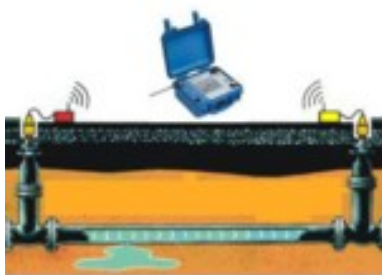

Détecteurs de fuites

DETECTEUR DE FUITE - HYDROLUX 4000

Localisation de défauts de tuyaux avec affichage simultané des valeurs max (bruits parasites) et min (bruit de fuite). Indication du min par val. numérique ou barre verticale
Réglage polyvalent des filtres avec 9 courbes de filtrage fixes et 9 courbes libres

CODE ARTICLE:

HL4000

DETECTEUR HORIZONTAL - FT80/FM220

Localisation des objets métalliques horizontaux avec dia > 10 cm. Alimenté par 1 batterie traditionnelle de 9 V

Signal sonore par haut-parleurs ou écouteurs pour une profondeur utile de 50 cm.

CODE ARTICLE:

FT80

DETECTEUR HORIZONTAL - FT80/FM221

Signal sonore par ht-parleurs ou écouteurs et visible sur l'écran pour une profondeur utile de 60 cm.

CODE ARTICLE:

FM220

DETECTEUR VERTICAL - FM880B

Détecteur de bouches-à-clef et de ferromagnétiques FM 880 B
Alimenté par batteries traditionnelles de 9V

CODE ARTICLE:

FM880-B

LOCALISATEUR DE FUITES - CORRELUX P1

Le corrélateur Correlux P1 permet de localiser des fuites sur les réseaux d'eau potable.

Détecteurs de fuites

Canalisation

SERVICES PUBLICS

COORDONNEES ET HORAIRES