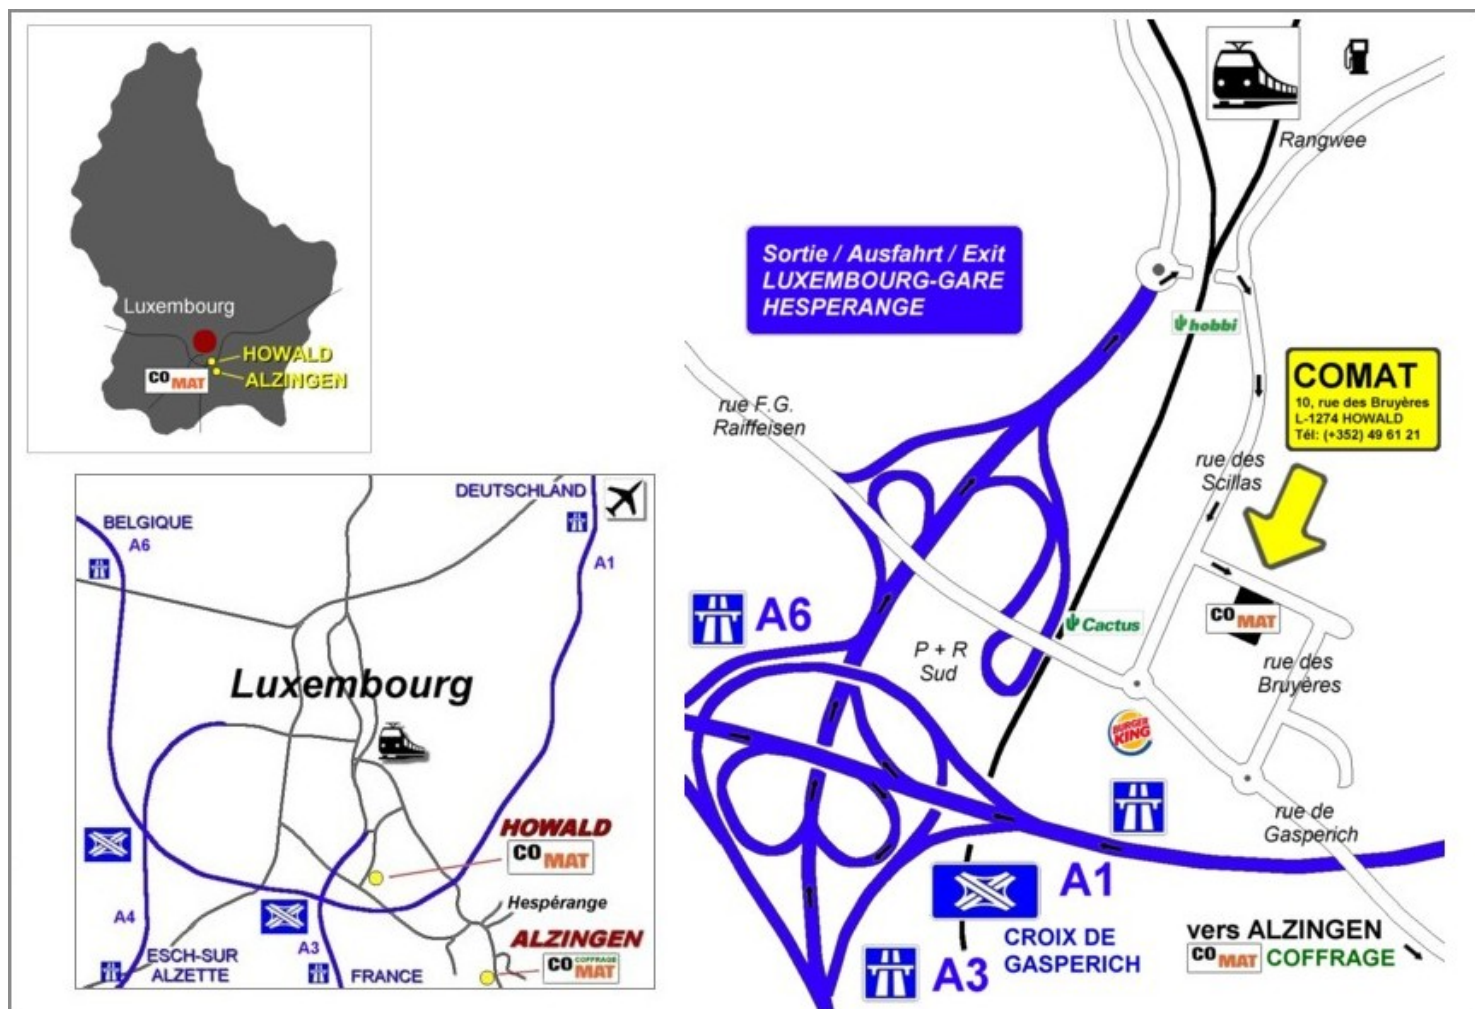

## PLAN D'ACCES

autoroutes venant de Metz, Arlon ou Trèves | direction Luxembourg, sortie Luxembourg-Gare et Hespérange | ensuite direction Luxembourg-Gare, au rond-point à la fin de l'autoroute à droite | passage par un petit tunnel | puis première rue à droite (rue des Scillas) ensuite première rue à gauche (rue des Bruyères)