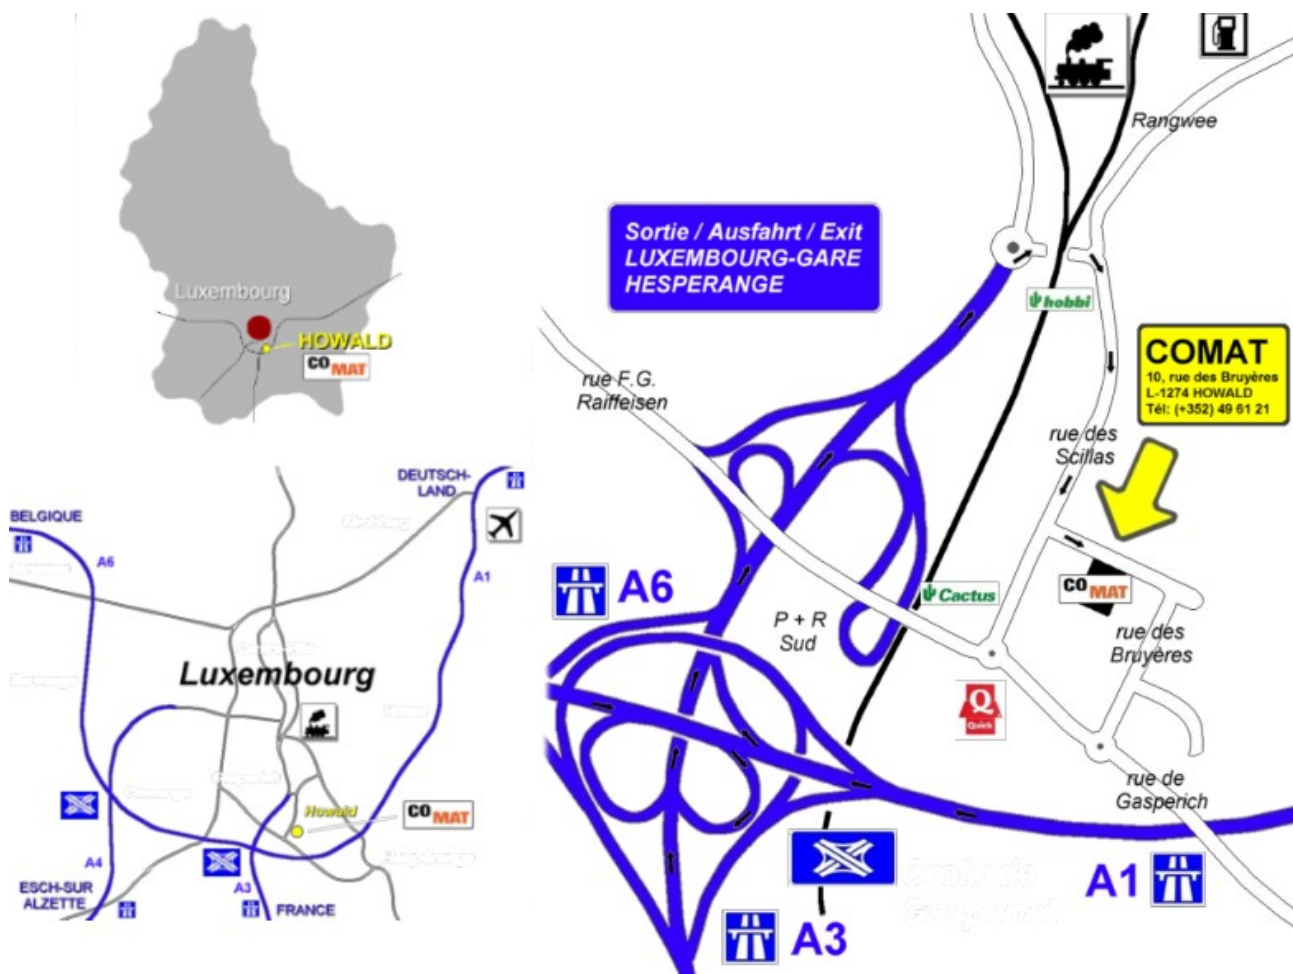

HEURES D'OUVERTURE

Lundi - Vendredi: 7h30 - 12h00 | 13h00 - 17h00 | Samedi fermé

PLAN D'ACCES

autoroutes venant de Metz, Arlon ou Trèves | direction Luxembourg, sortie Luxembourg-Gare et Hesperange | ensuite direction Luxembourg-Gare, au rond-point à la fin de l'autoroute à droite | passage par un petit tunnel | puis première rue à droite (rue des Scillas) ensuite première rue à gauche (rue des Bruyères)