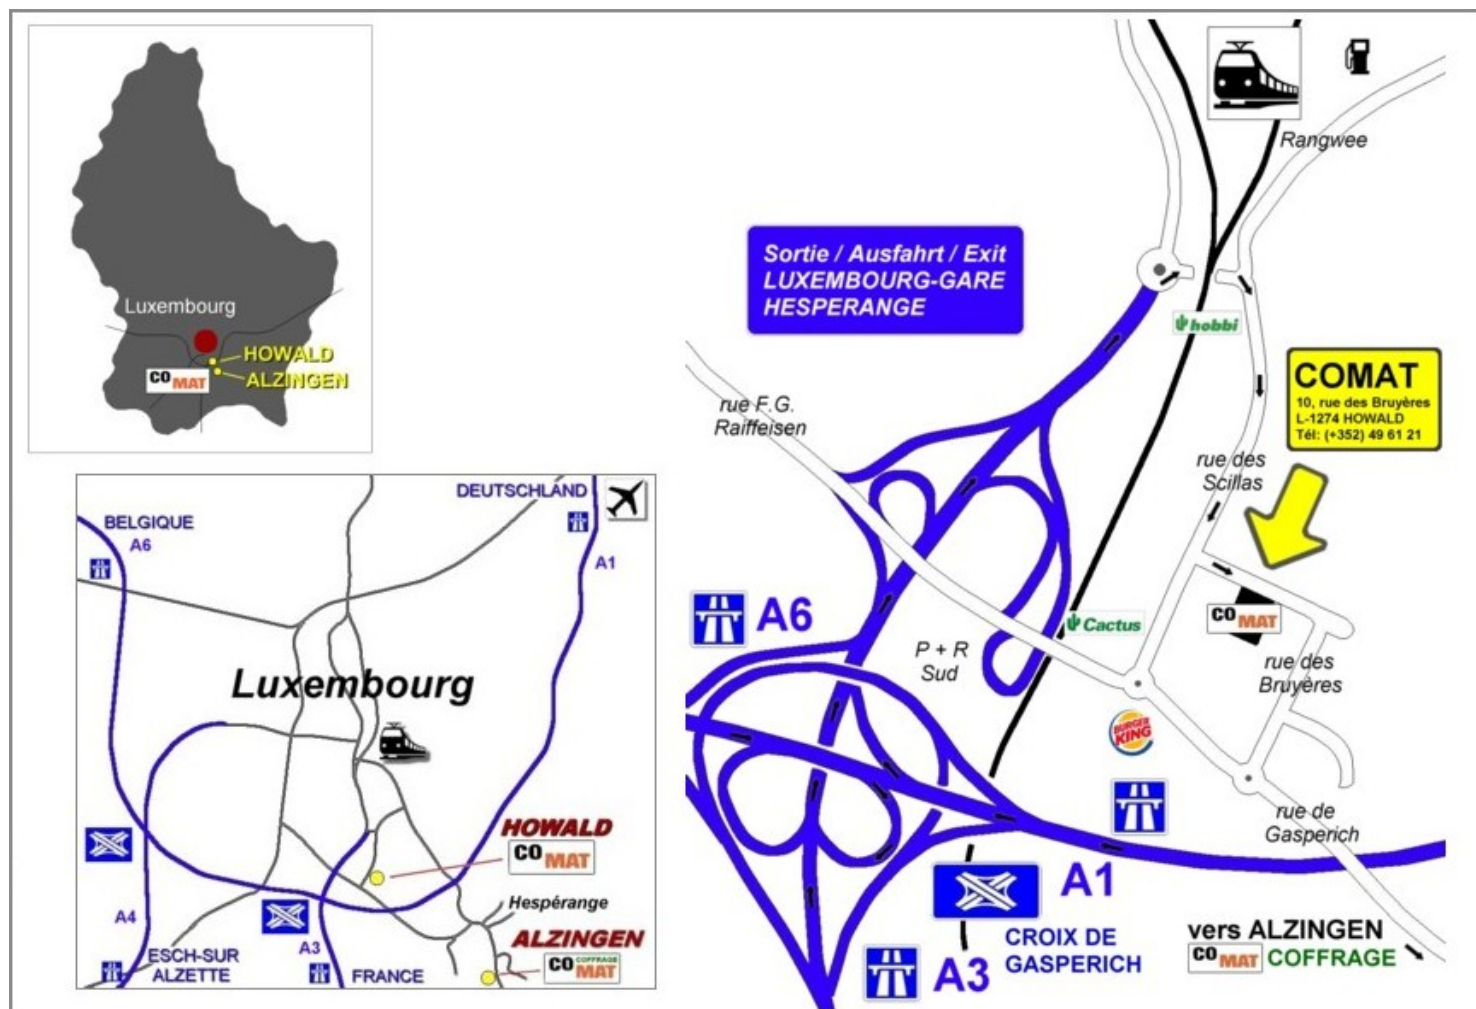

DEPÔT DE COFFRAGE

580, route de Thionville L-5888 ALZINGEN

Tél: (+352) 49 61 21 - 300 | E-Mail: comat@comat.lu

HEURES D'OUVERTURE

Lundi - Vendredi: 7h30 - 12h00 | 13h00 - 16h00 | Samedi fermé

PLAN D'ACCES

autoroutes venant de Metz, Arlon ou Trèves | direction Luxembourg, sortie Luxembourg-Gare et Hespérange | ensuite direction Luxembourg-Gare, au rond-point à la fin de l'autoroute à droite | passage par un petit tunnel | puis première rue à droite (rue des Scillas) ensuite première rue à gauche (rue des Bruyères)