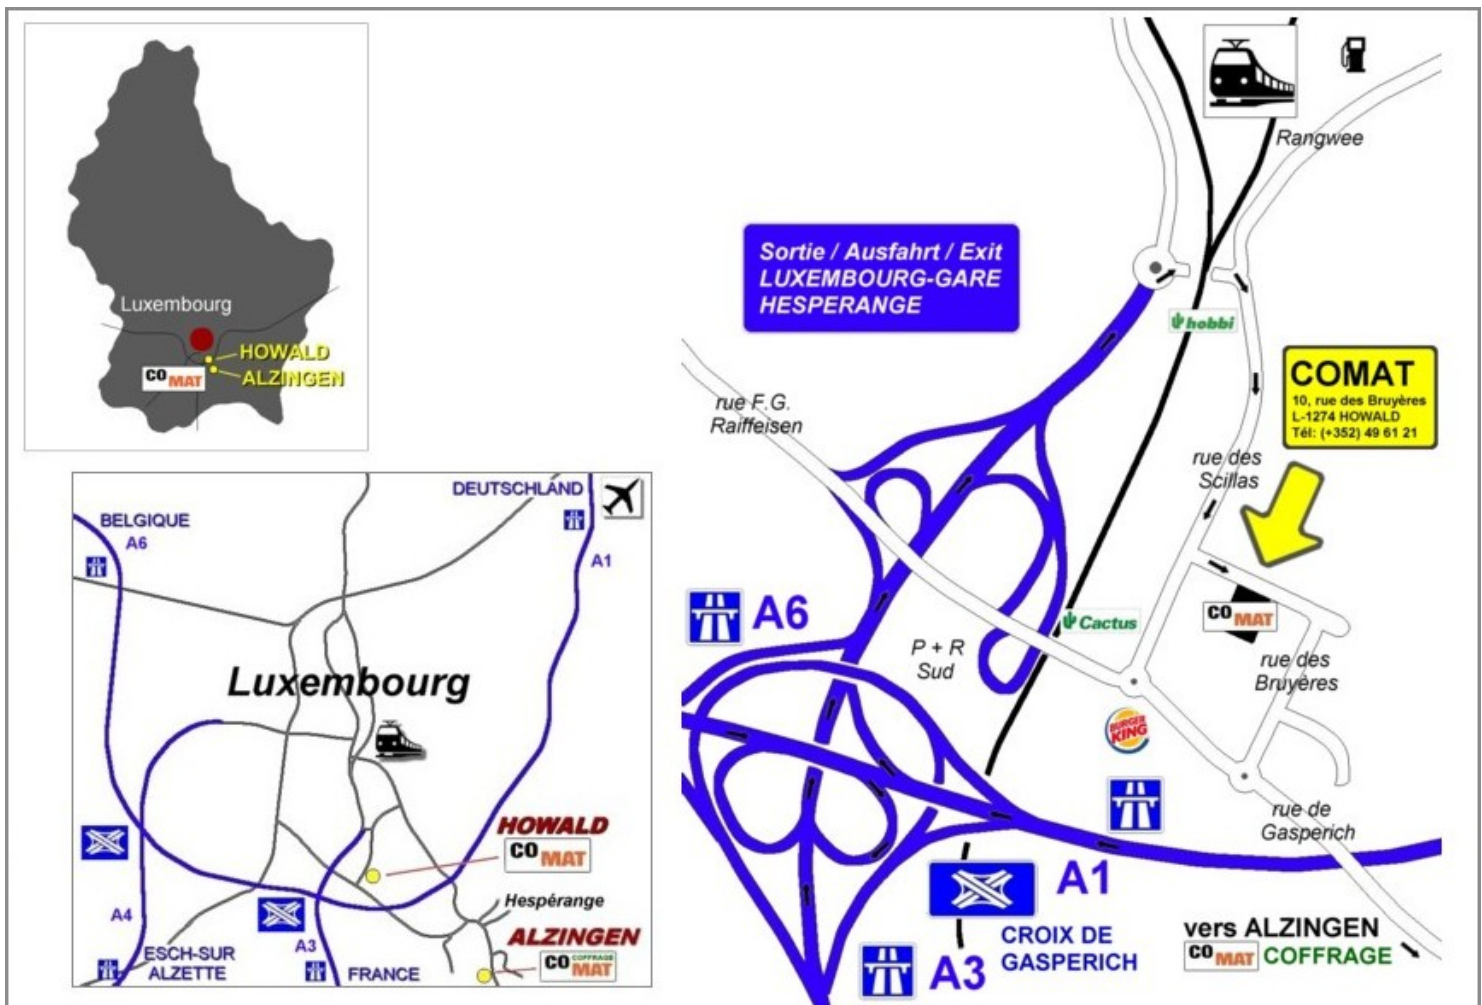

PLAN D'ACCES

autoroutes venant de Metz, Arlon ou Trèves | direction Luxembourg, sortie Luxembourg-Gare et Hespérange | ensuite direction Luxembourg-Gare, au rond-point à la fin de l'autoroute à droite | passage par un petit tunnel | puis première rue à droite (rue des Scillas) ensuite première rue à gauche (rue des Bruyères)