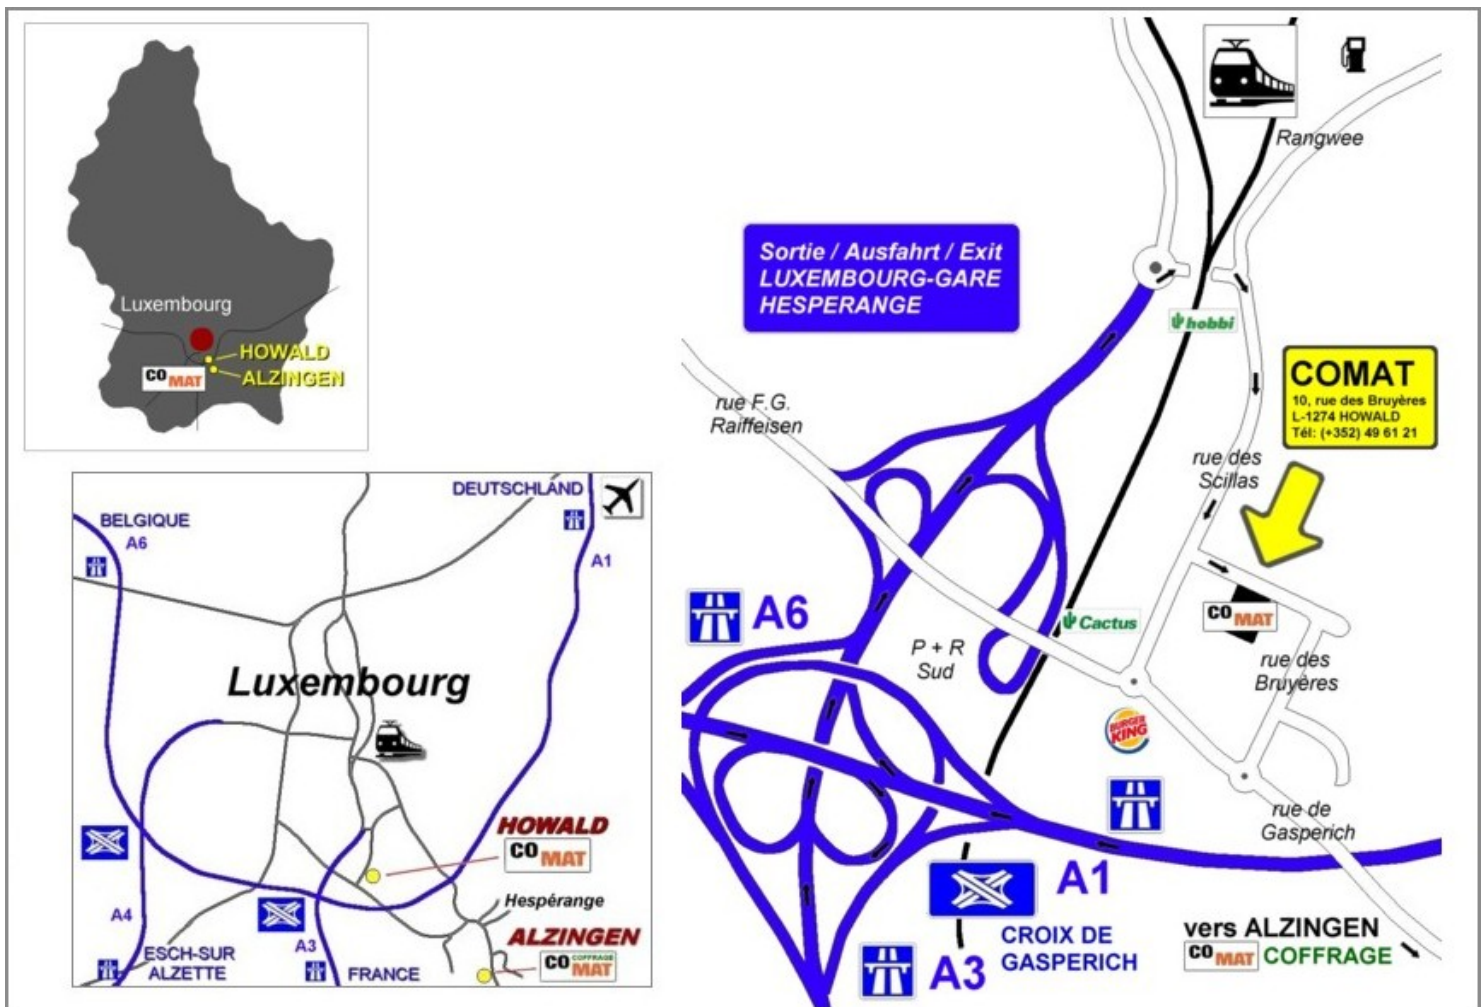

HEURES D'OUVERTURE

Lundi - Vendredi: 7h30 - 12h00 | 13h00 - 16h00 | Samedi fermé

PLAN D'ACCES

autoroutes venant de Metz, Arlon ou Trèves | direction Luxembourg, sortie Luxembourg-Gare et Hespérange | ensuite direction Luxembourg-Gare, au rond-point à la fin de l'autoroute à droite | passage par un petit tunnel | puis première rue à droite (rue des Scillas) ensuite première rue à gauche (rue des Bruyères)