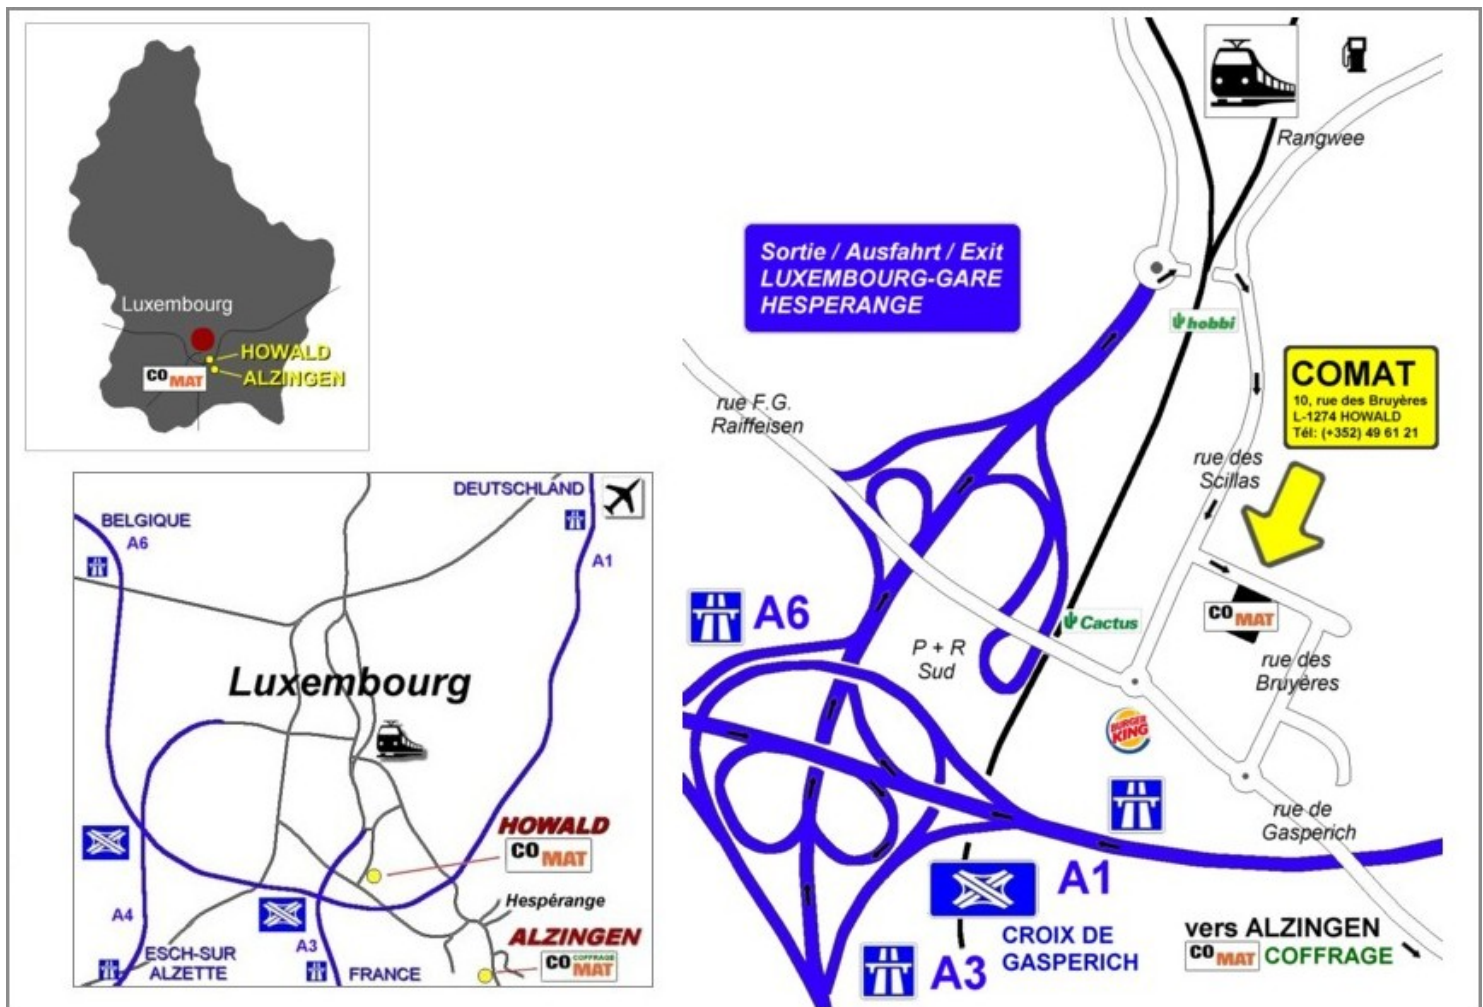

## PLAN D'ACCES

autoroutes venant de Metz, Arlon ou Trèves | direction Luxembourg, sortie Luxembourg-Gare et Hespérange | ensuite direction Luxembourg-Gare, au rond-point à la fin de l'autoroute à droite | passage par un petit tunnel | puis première rue à droite (rue des Scillas) ensuite première rue à gauche (rue des Bruyères)