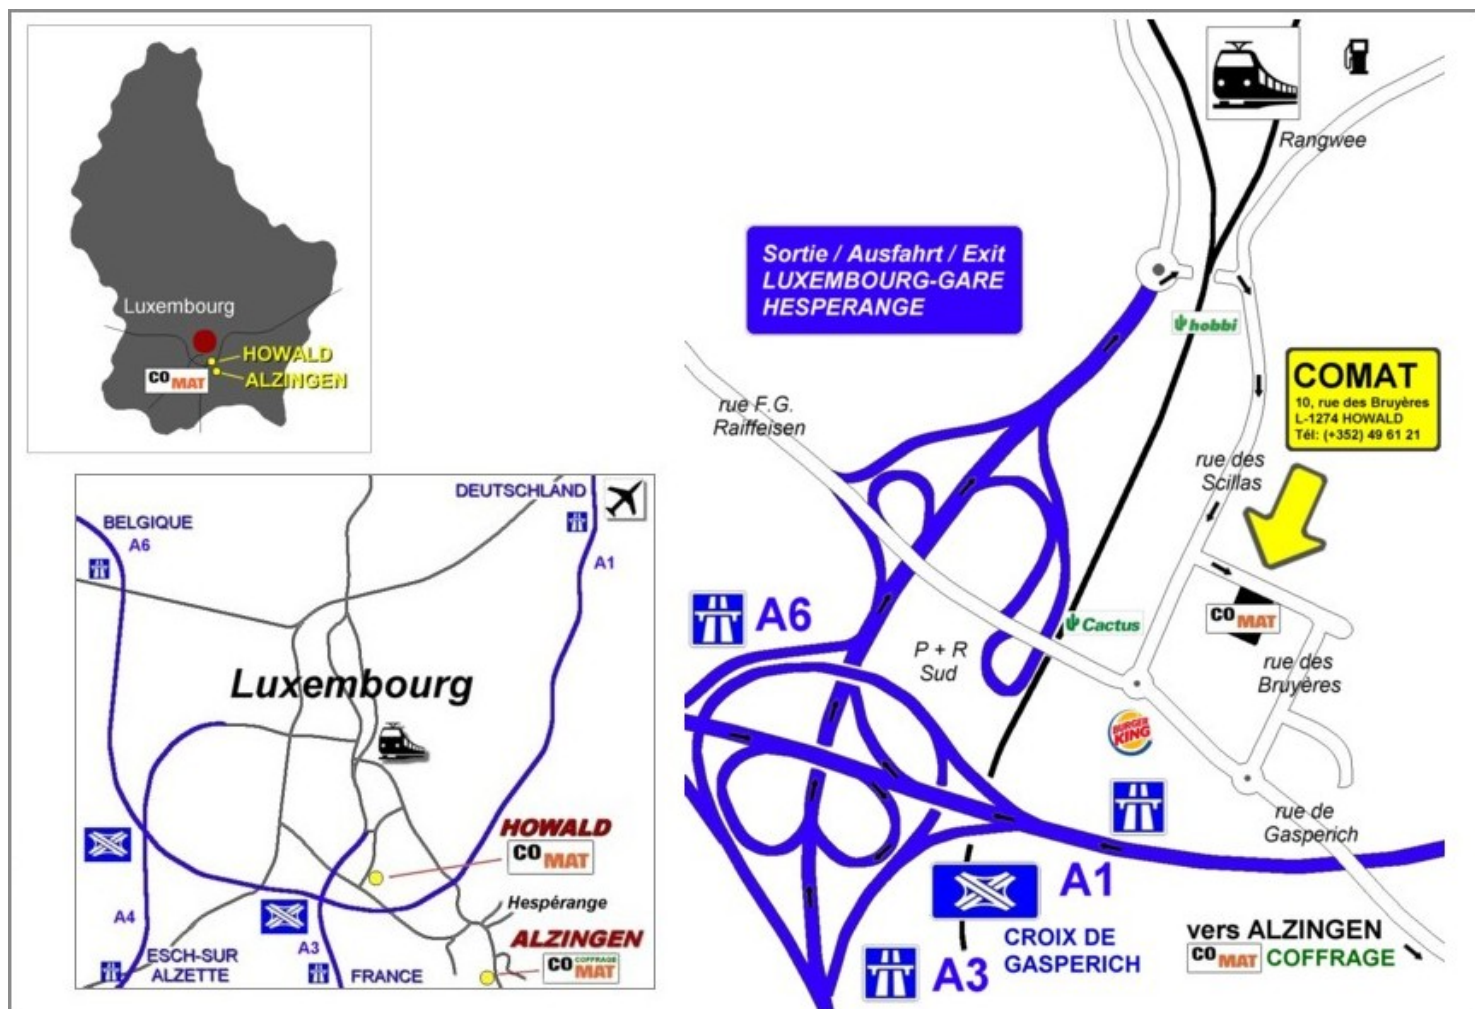

HEURES D'OUVERTURE

Lundi - Vendredi: 7h30 - 12h00 | 13h00 - 16h00 | Samedi fermé

PLAN D'ACCES

autoroutes venant de Metz, Arlon ou Trèves | direction Luxembourg, sortie Luxembourg-Gare et Hespérange | ensuite direction Luxembourg-Gare, au rond-point à la fin de l'autoroute à droite | passage par un petit tunnel | puis première rue à droite (rue des Scillas) ensuite première rue à gauche (rue des Bruyères)