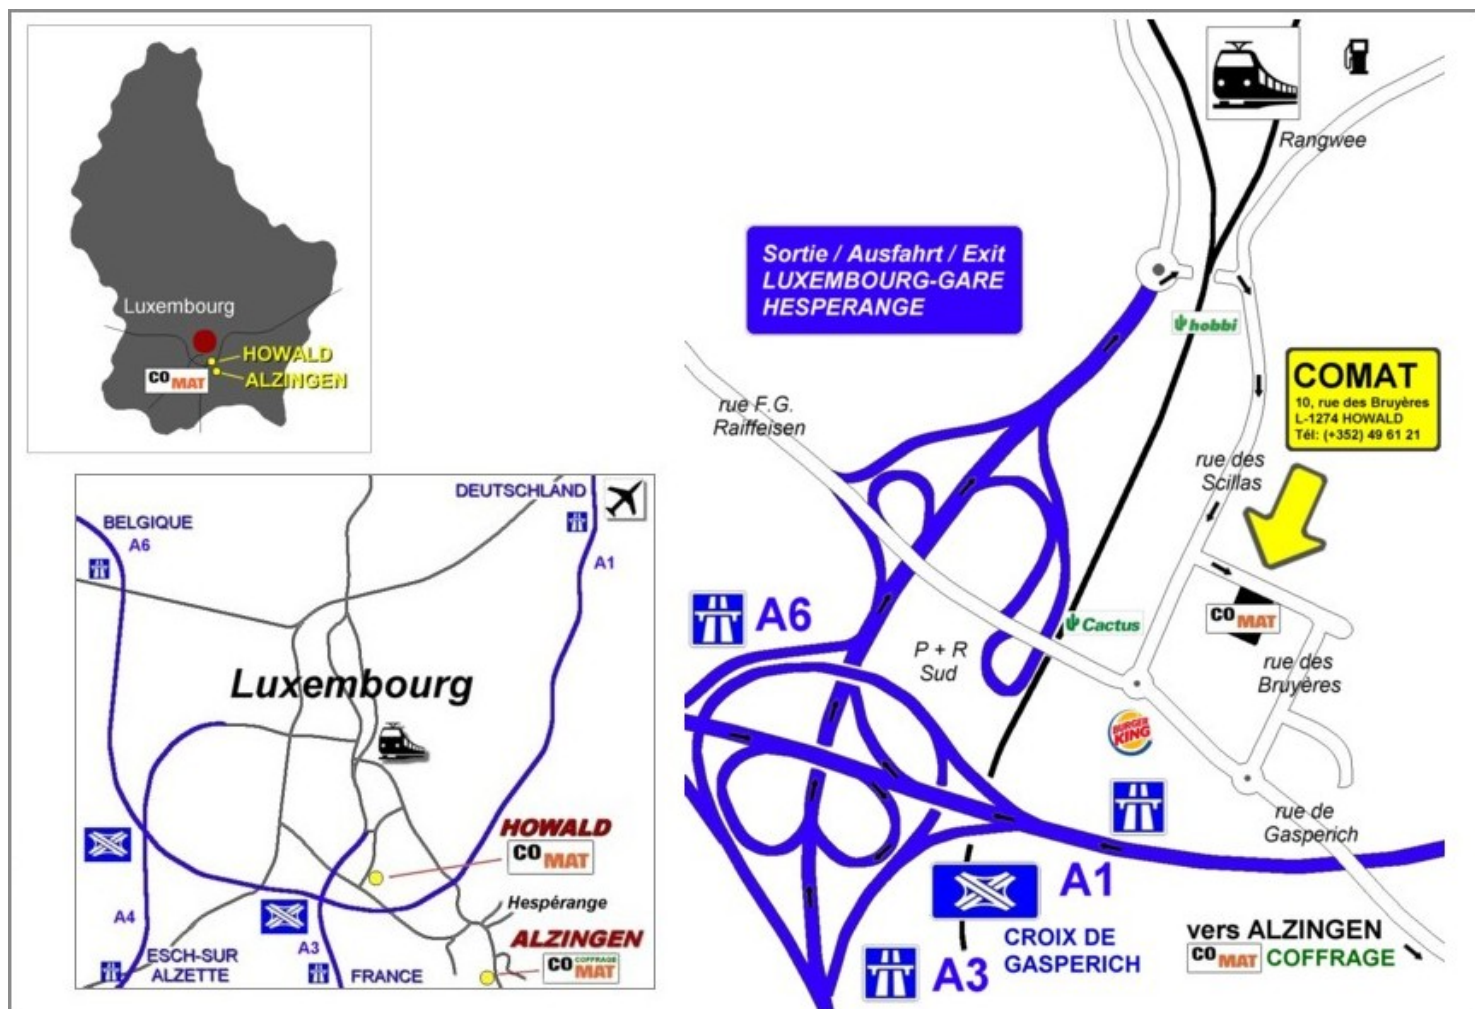

DEPÔT DE COFFRAGE

580, route de Thionville L-5888 ALZINGEN

Tél: (+352) 49 61 21 - 300 | E-Mail: comat@comat.lu

HEURES D'OUVERTURE

Lundi - Vendredi: 7h30 - 12h00 | 13h00 - 16h00 | Samedi fermé

PLAN D'ACCES

autoroutes venant de Metz, Arlon ou Trèves | direction Luxembourg, sortie Luxembourg-Gare et Hespérange | ensuite direction Luxembourg-Gare, au rond-point à la fin de l'autoroute à droite | passage par un petit tunnel | puis première rue à droite (rue des Scillas) ensuite première rue à gauche (rue des Bruyères)