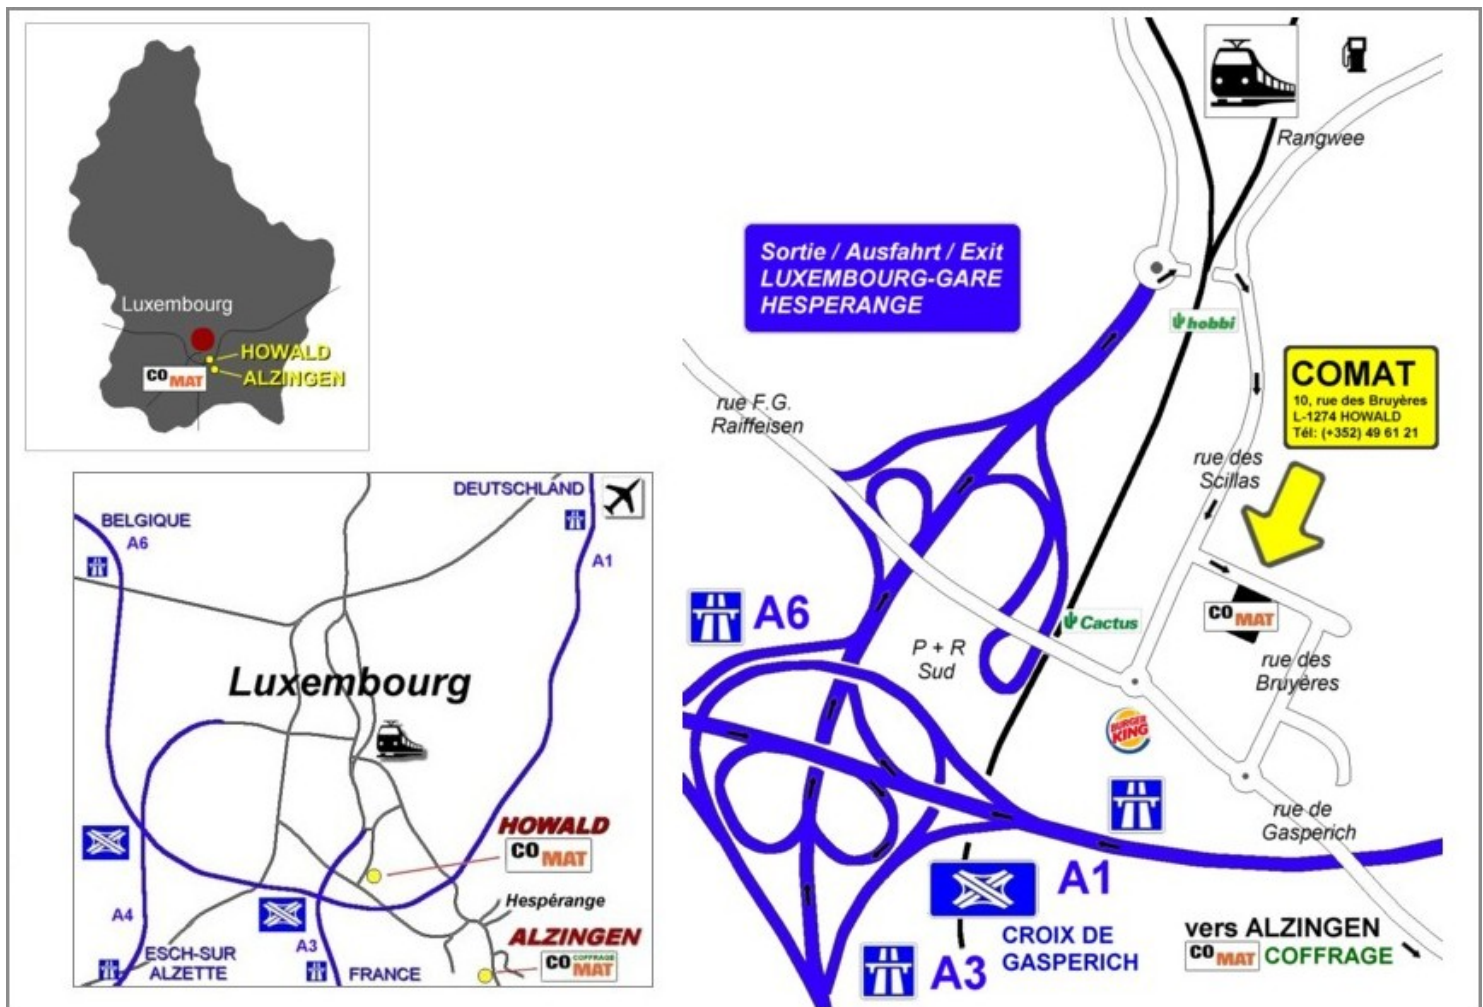

Lundi - Vendredi: 7h30 - 12h00 | 13h00 - 16h00 | Samedi fermé

PLAN D'ACCES

autoroutes venant de Metz, Arlon ou Trèves | direction Luxembourg, sortie Luxembourg-Gare et Hespérange | ensuite direction Luxembourg-Gare, au rond-point à la fin de l'autoroute à droite | passage par un petit tunnel | puis première rue à droite (rue des Scillas) ensuite première rue à gauche (rue des Bruyères)