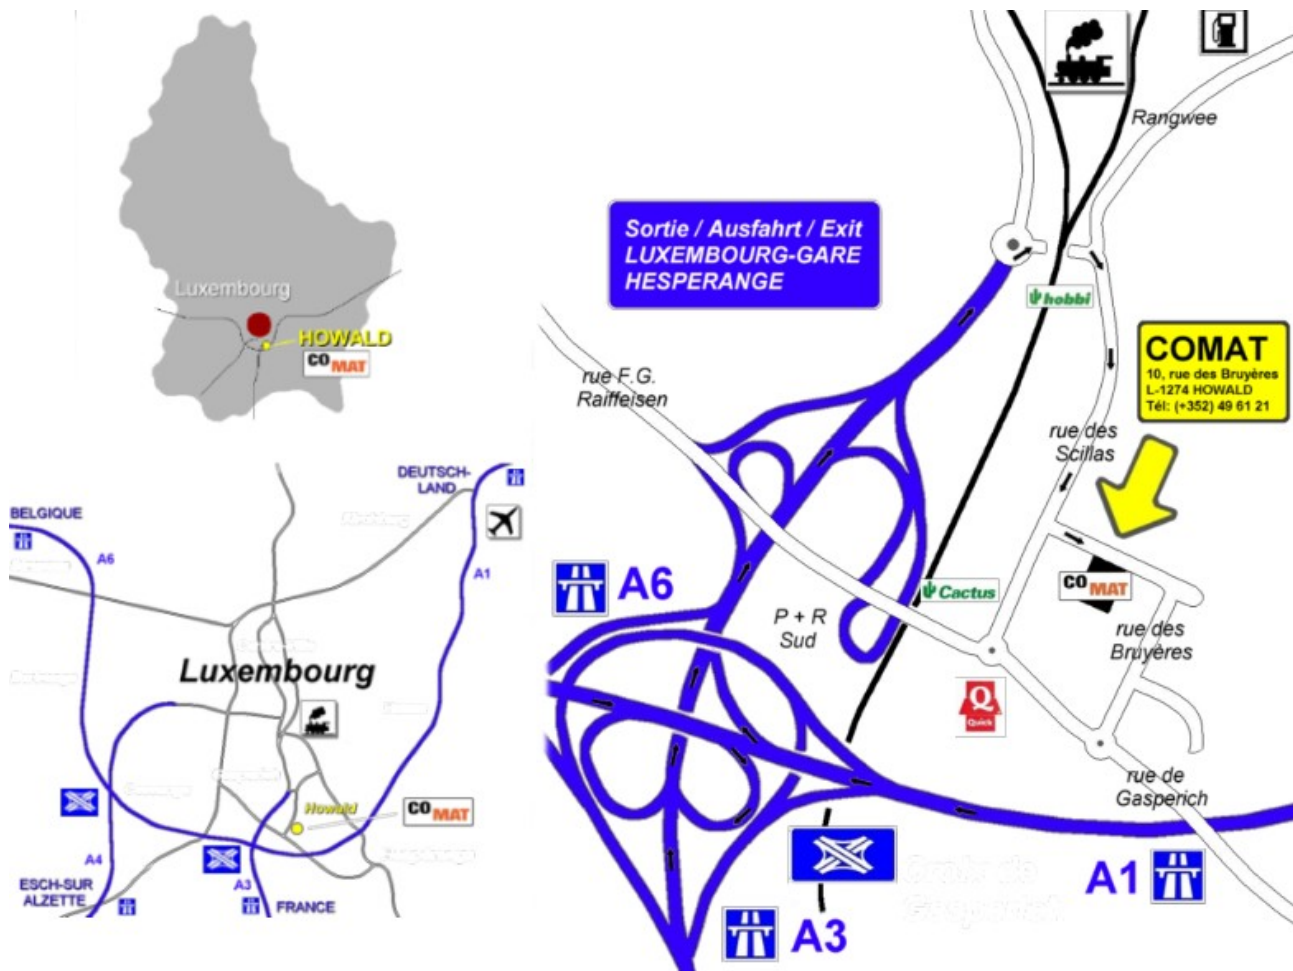

## PLAN D'ACCES

autoroutes venant de Metz, Arlon ou Trèves | direction Luxembourg, sortie Luxembourg-Gare et Hespérange | ensuite direction Luxembourg-Gare, au rond-point à la fin de l'autoroute à droite | passage par un petit tunnel | puis première rue à droite (rue des Scillas) ensuite première rue à gauche (rue des Bruyères)