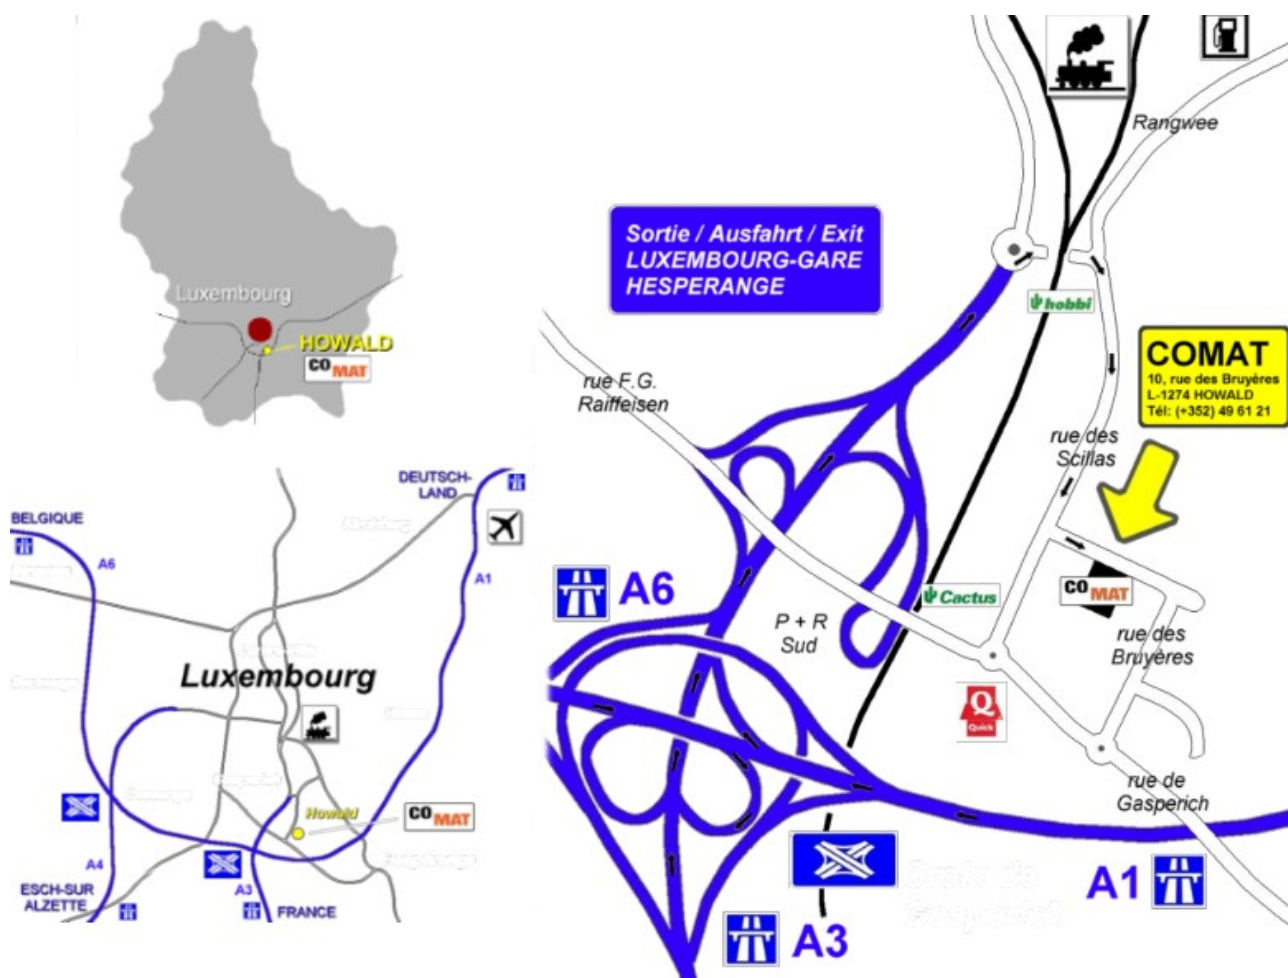

Chariots pour manutention sur parc

Chariots pour manutention sur parc MANITOU

MC 30 - MC 70

Capacité de levage: 3.000 kg - 7.000 kg

Hauteur de levée: 4.00 m

COORDONNEES ET HORAIRES

COMAT SA | COMAT LOCATION SA | COMAT Matériel Sàrl

DEPÔT DE COFFRAGE

580, route de Thionville L-5888 ALZINGEN

Tél: (+352) 49 61 21 - 300 | E-Mail: comat@comat.lu

HEURES D'OUVERTURE

Lundi - Vendredi: 7h30 - 12h00 | 13h00 - 17h00 | Samedi fermé

PLAN D'ACCES

autoroutes venant de Metz, Arlon ou Trèves | direction Luxembourg, sortie Luxembourg-Gare et Hesperange | ensuite direction Luxembourg-Gare, au rond-point à la fin de l'autoroute à droite | passage par un petit tunnel | puis première rue à droite (rue des Scillas) ensuite première rue à gauche (rue des Bruyères)