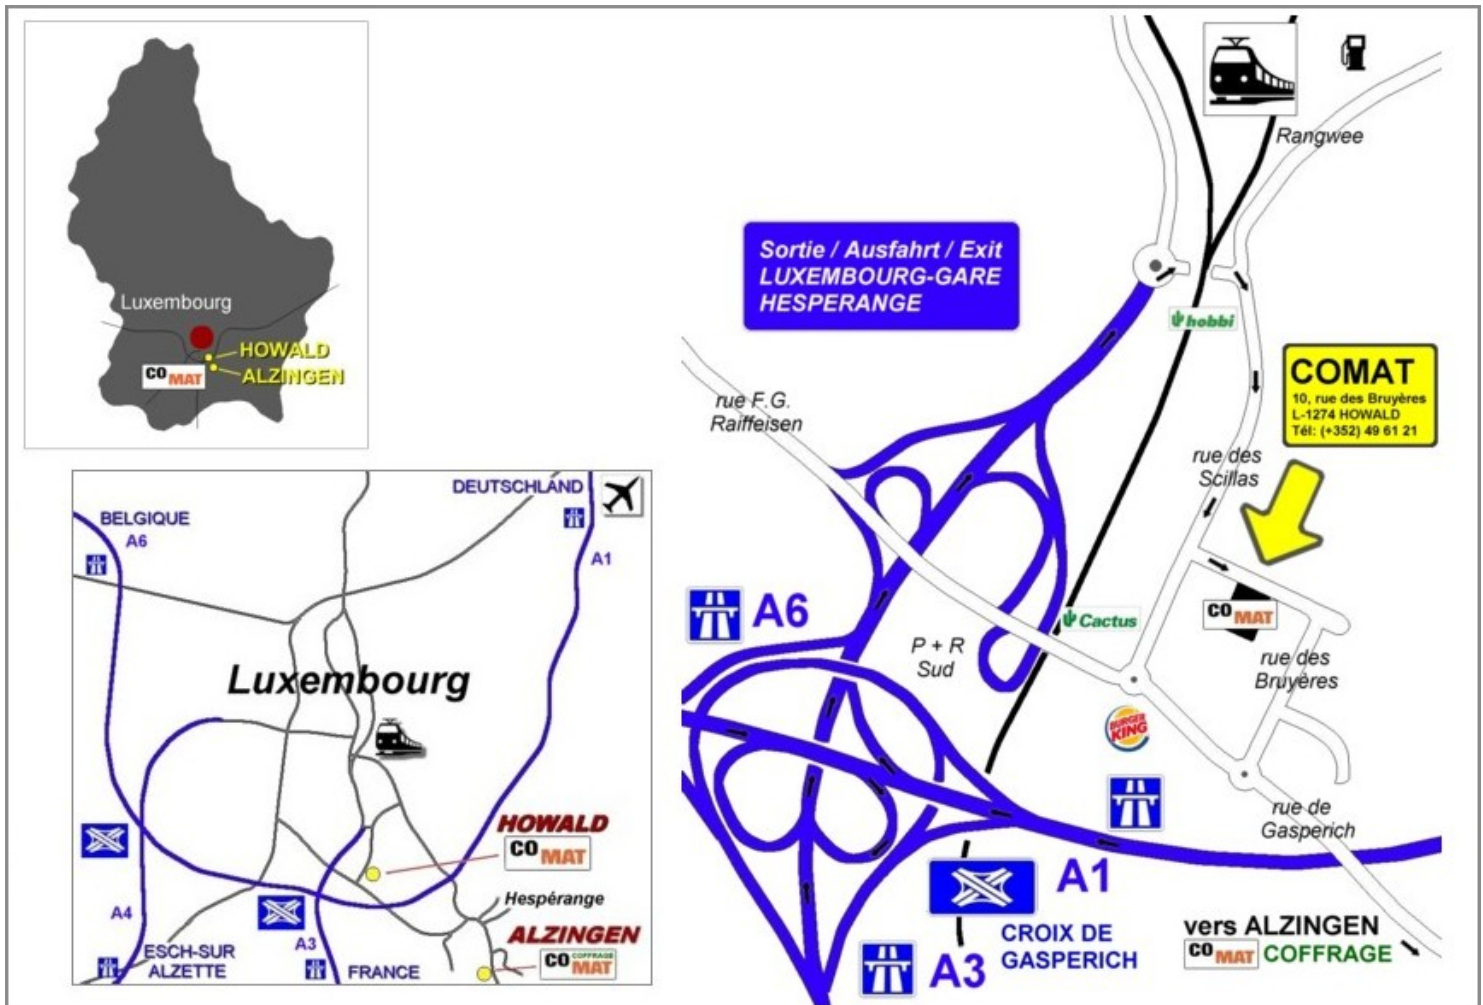

DEPÔT DE COFFRAGE

580, route de Thionville L-5888 ALZINGEN

Tél: (+352) 49 61 21 - 300 | E-Mail: comat@comat.lu

HEURES D'OUVERTURE

Lundi - Vendredi: 7h30 - 12h00 | 13h00 - 16h00 | Samedi fermé

PLAN D'ACCES

autoroutes venant de Metz, Arlon ou Trèves | direction Luxembourg, sortie Luxembourg-Gare et Hespérange | ensuite direction Luxembourg-Gare, au rond-point à la fin de l'autoroute à droite | passage par un petit tunnel | puis première rue à droite (rue des Scillas) ensuite première rue à gauche (rue des Bruyères)