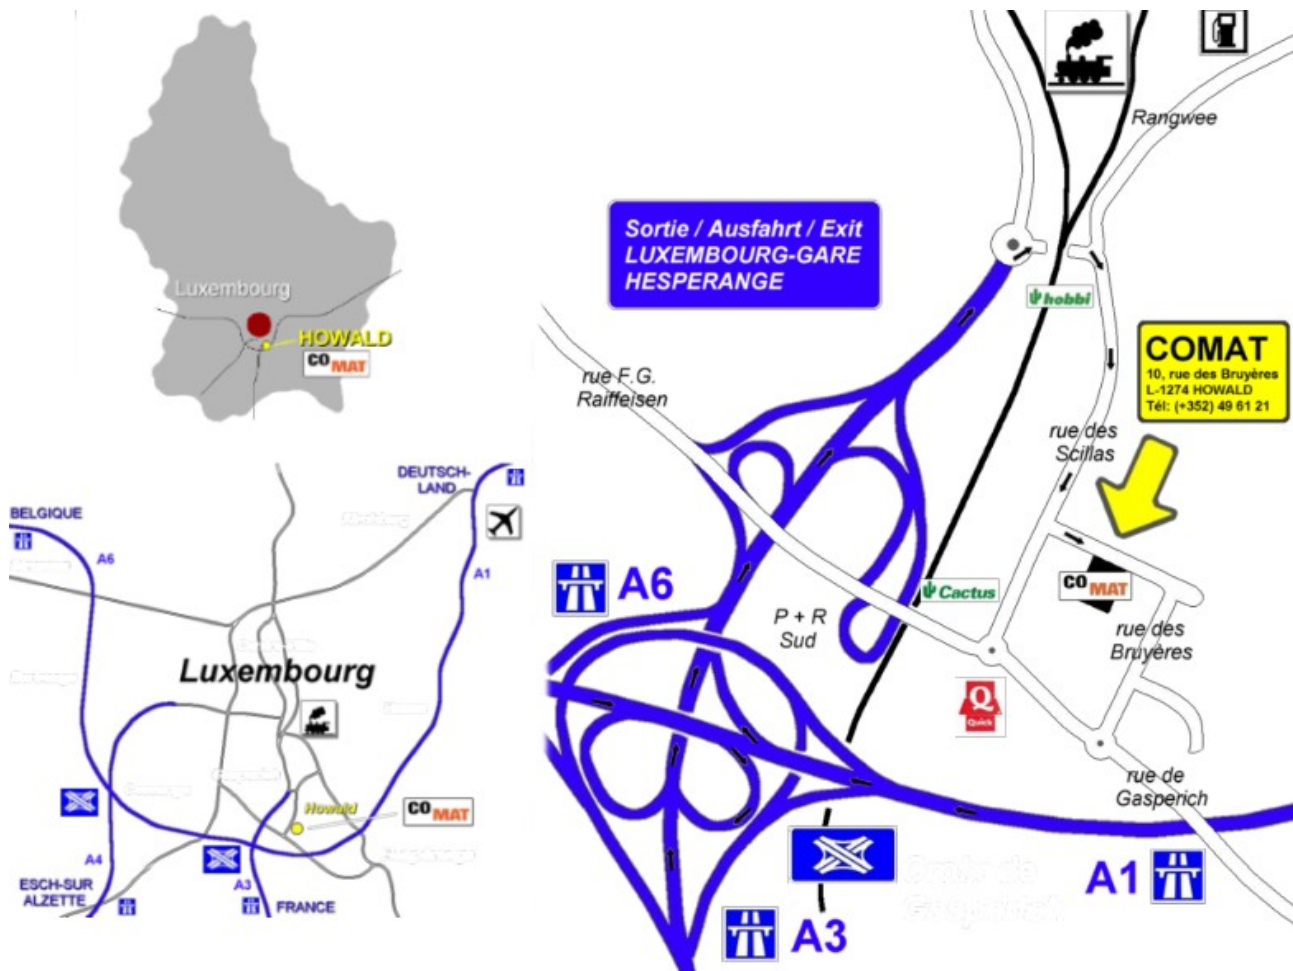

DEPÔT DE COFFRAGE

580, route de Thionville L-5888 ALZINGEN

Tél: (+352) 49 61 21 - 300 | E-Mail: comat@comat.lu

HEURES D'OUVERTURE

Lundi - Vendredi: 7h30 - 12h00 | 13h00 - 17h00 | Samedi fermé

PLAN D'ACCES

autoroutes venant de Metz, Arlon ou Trèves | direction Luxembourg, sortie Luxembourg-Gare et Hespérange | ensuite direction Luxembourg-Gare, au rond-point à la fin de l'autoroute à droite | passage par un petit tunnel | puis première rue à droite (rue des Scillas) ensuite première rue à gauche (rue des Bruyères)