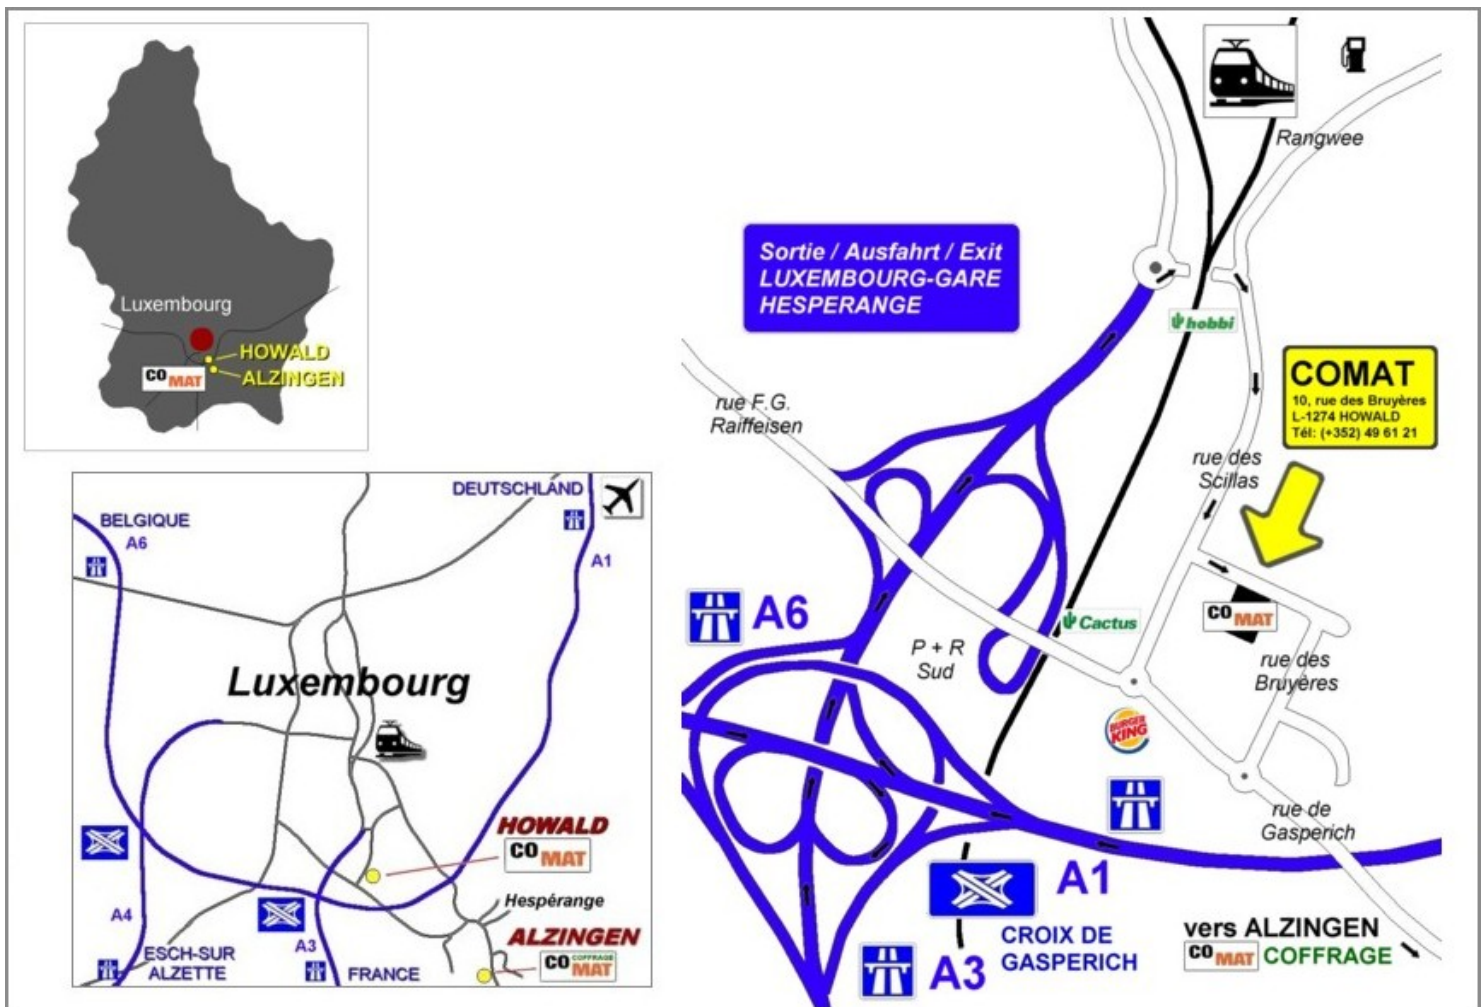

PLAN D'ACCES

autoroutes venant de Metz, Arlon ou Trèves | direction Luxembourg, sortie Luxembourg-Gare et Hesperange | ensuite direction Luxembourg-Gare, au rond-point à la fin de l'autoroute à droite | passage par un petit tunnel | puis première rue à droite (rue des Scillas) ensuite première rue à gauche (rue des Bruyères)