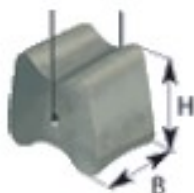

Cales et écarteurs

CALE D'ÉPAISSEUR EN PVC

Épaisseur 2 mm - sans boutonnière

CODE ARTICLE:

RS6216

DANS LA MÊME RUBRIQUE:

RS6217	Épaisseur 3 mm - sans boutonnière
RS6219	Épaisseur 5 mm - sans boutonnière
RS6221	Épaisseur 7 mm - sans boutonnière
RS6222	Épaisseur 9 mm - sans boutonnière
RS6224	Épaisseur 10 mm - sans boutonnière
RS6226	Épaisseur 15 mm - sans boutonnière
RS6227	Épaisseur 20 mm - sans boutonnière

CALE PONCTUELLE EN FIBROBETON

Avec fil - Largeur 24 mm

Hauteur 20 mm

CODE ARTICLE:

BASTA20F

DANS LA MÊME RUBRIQUE:

BASTA25	Sans fil - Largeur 24 mm Hauteur 25 mm
BASTA25F	Avec fil - Largeur 24 mm Hauteur 25 mm