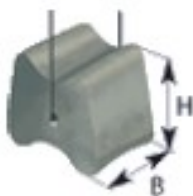

Cales et écarteurs

CALE D'ÉPAISSEUR EN PVC

Épaisseur 2 mm - sans boutonnière

CODE ARTICLE:

RS6216

DANS LA MÊME RUBRIQUE:

RS6217	Épaisseur 3 mm - sans boutonnière
RS6219	Épaisseur 5 mm - sans boutonnière
RS6221	Épaisseur 7 mm - sans boutonnière
RS6222	Épaisseur 9 mm - sans boutonnière
RS6224	Épaisseur 10 mm - sans boutonnière
RS6226	Épaisseur 15 mm - sans boutonnière
RS6227	Épaisseur 20 mm - sans boutonnière

CALE PONCTUELLE EN FIBROBETON

Avec fil - Largeur 24 mm

Hauteur 20 mm

CODE ARTICLE:

BASTA20F

DANS LA MÊME RUBRIQUE:

BASTA25	Sans fil - Largeur 24 mm Hauteur 25 mm
BASTA25F	Avec fil - Largeur 24 mm Hauteur 25 mm